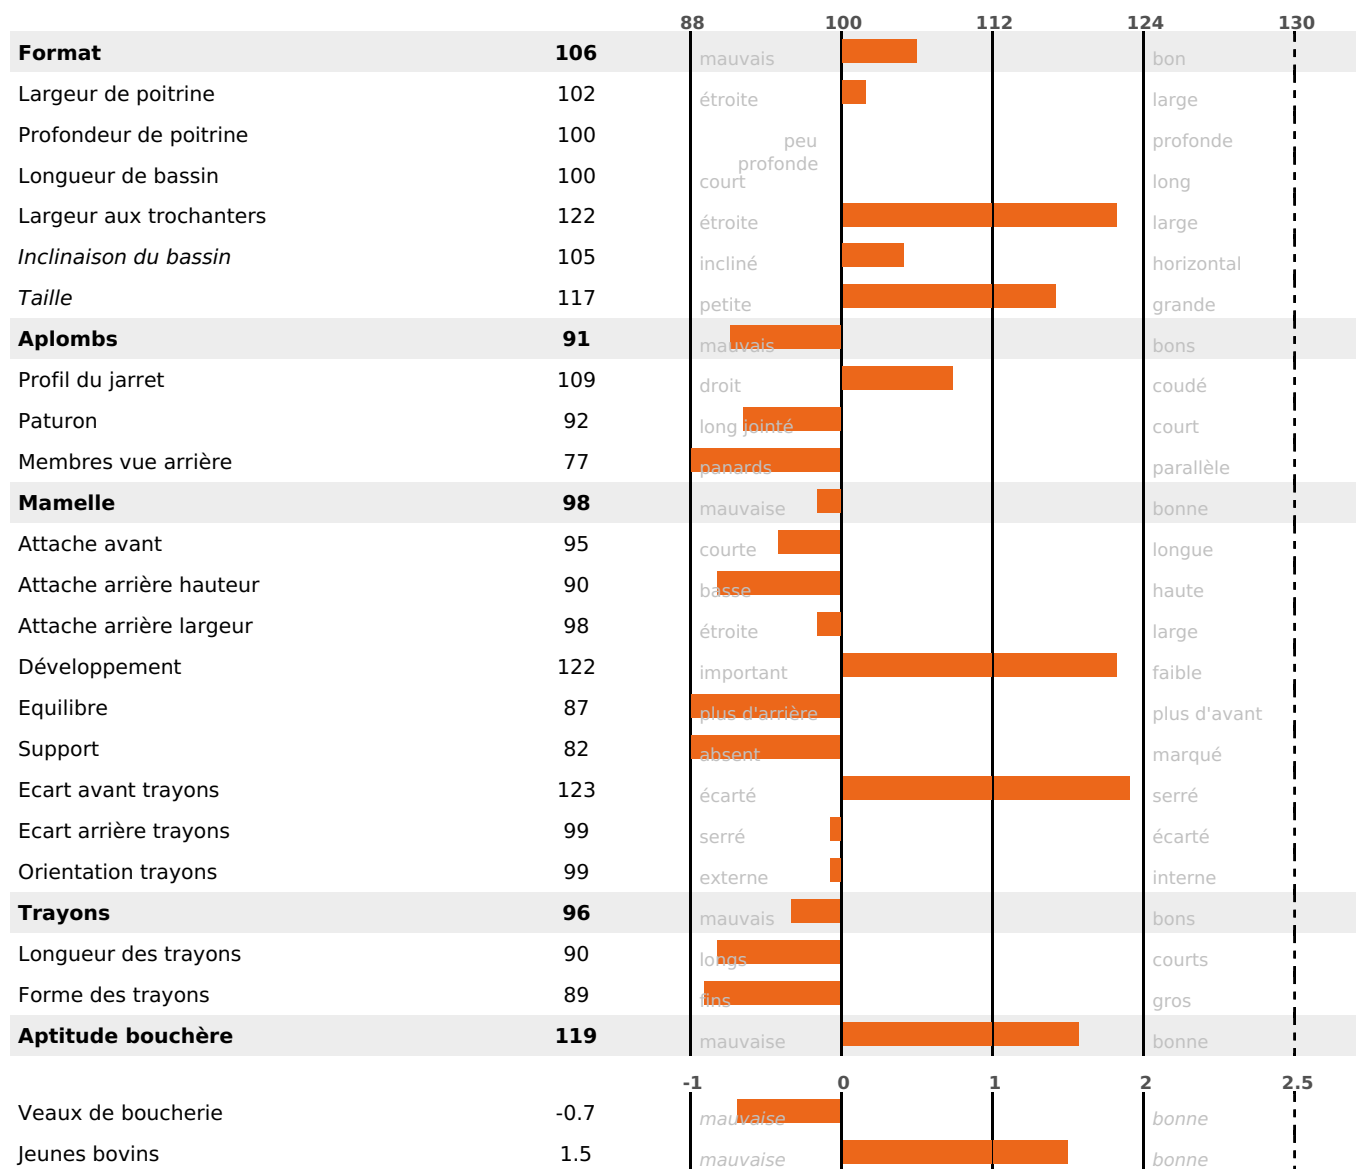

### PRODUCTION

Synthèse laitière -23

342 fille(s) - 310 troupeau(x) - **CD 95%**

LAIT	MP	MG	TP	TB	K-CAS	B-CAS
-620	-18	-26	+0.2	-0.5	AB	A1A2

### FONCTIONNELS

MILCA : MIF / MTCP : MTF  
MTETR : NC

NAI	VEL	VIN	VIV
95	95	95	95

### SANTÉ

NOU  
VEAU

234 fille(s) - 211 troupeau(x) - CD 89

FR 3535222384 - N° 85842

NAISSEUR : GAEC LES TROIS PRES

MÈRE : EXTASIE

2-305 10314KG 43,7 32,1