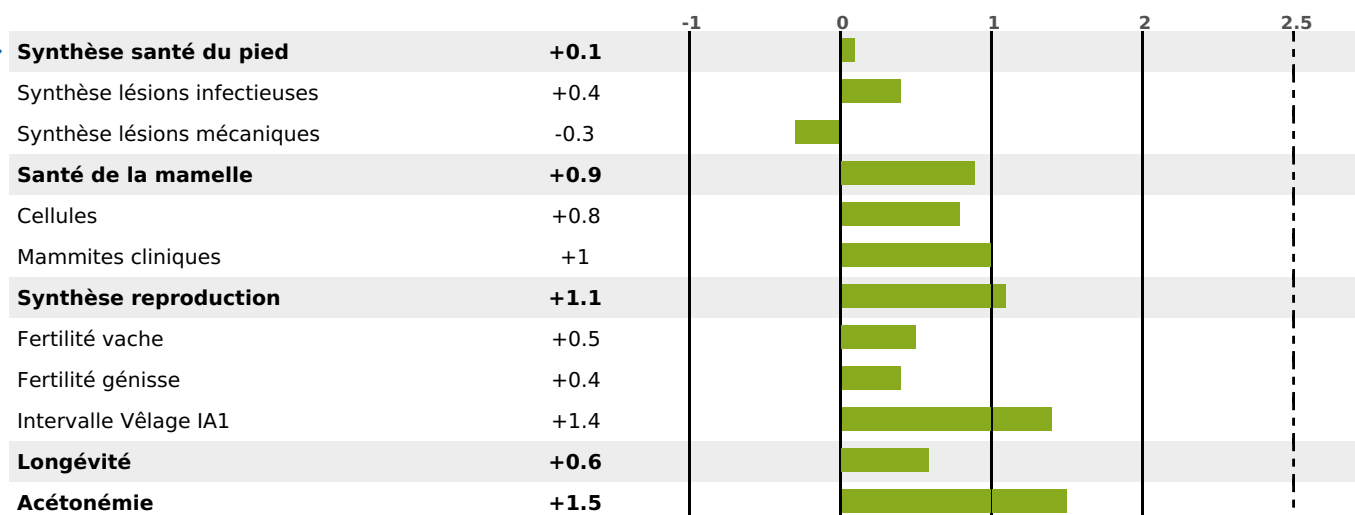

### FONCTIONNELS

MILCA : MIF / MTCP : MTF  
MTETR : NC

NAI	VEL	VIN	VIV
95	95	95	95

### SANTÉ

NOU  
VEAU

234 fille(s) - 211 troupeau(x) - CD 89

FR 3535222384 - N° 85842

NAISSEUR : GAEC LES TROIS PRES

MÈRE : EXTASIE

2-305 10314KG 43,7 32,1