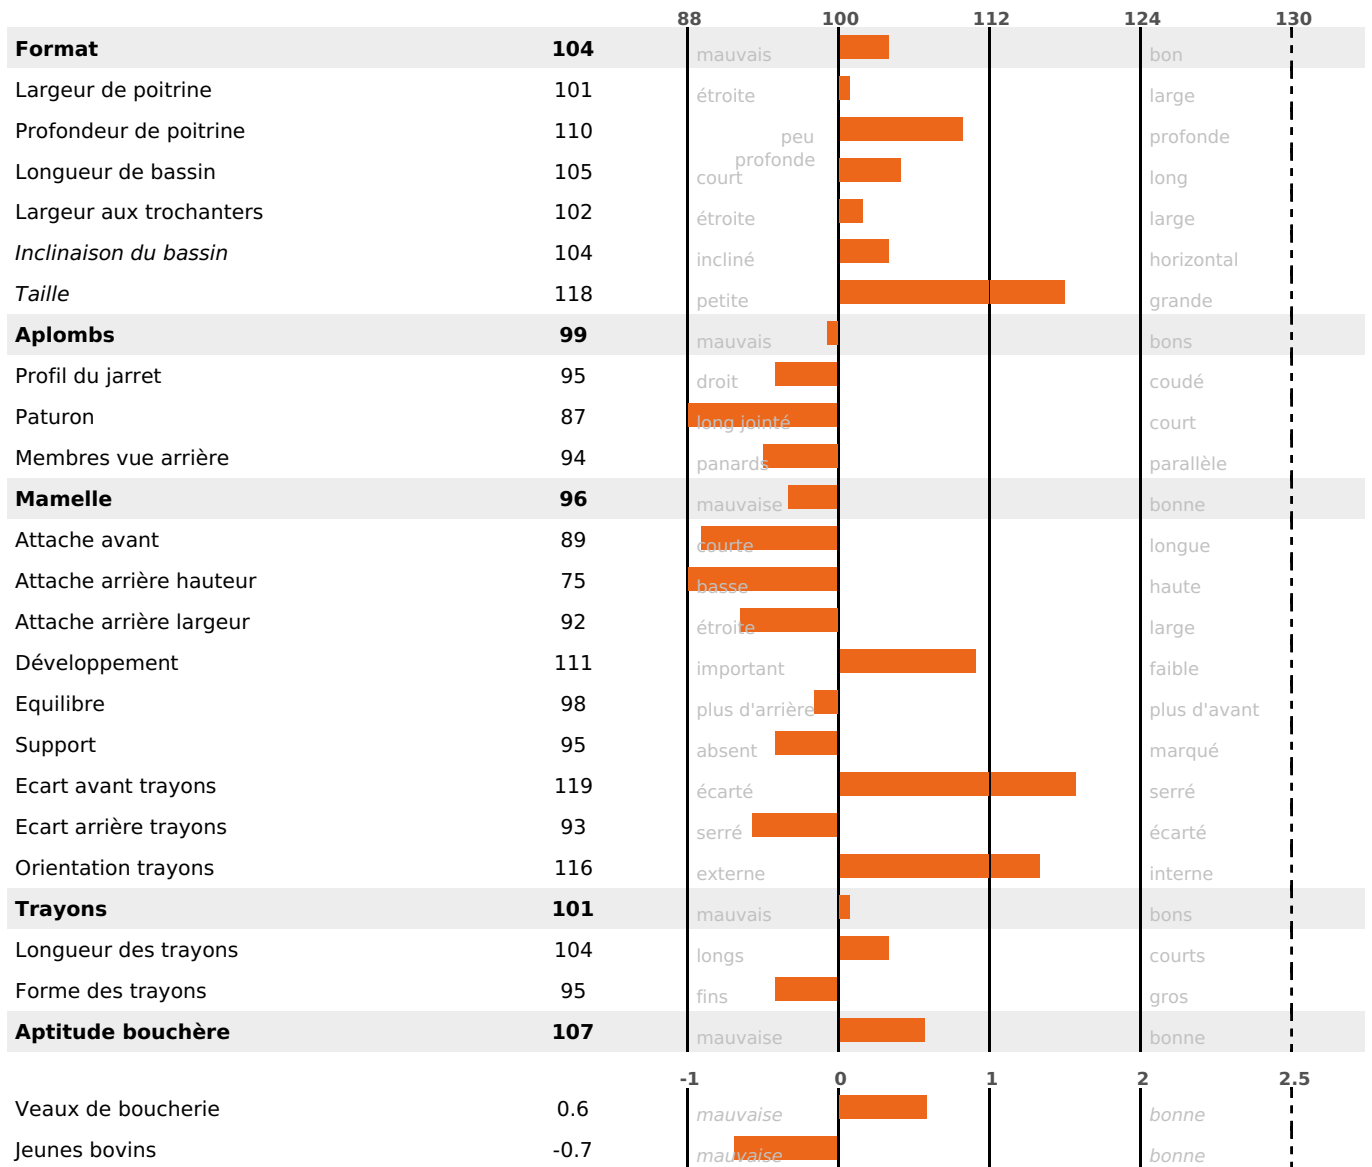

PRODUCTION

Synthèse laitière -3

293 fille(s) - 271 troupeau(x) - **CD 95%**

LAIT	MP	MG	TP	TB	K-CAS	B-CAS
-810	-9	+2	+2.6	+5.2	AB	A1A2

FONCTIONNELS

MILCA : MIF / MTCP : MTF
MTETR : NC

NAI	VEL	VIN	VIV
95	95	95	94

SANTÉ

NOU
VEAU

195 fille(s) - 181 troupeau(x) - **CD 88**

FR 0113003729 - N° 86199

NAISSEUR : GIE MONTBELIARDE HORIZON

MÈRE : 011 FABLE

1-305 9379KG 43 37,6