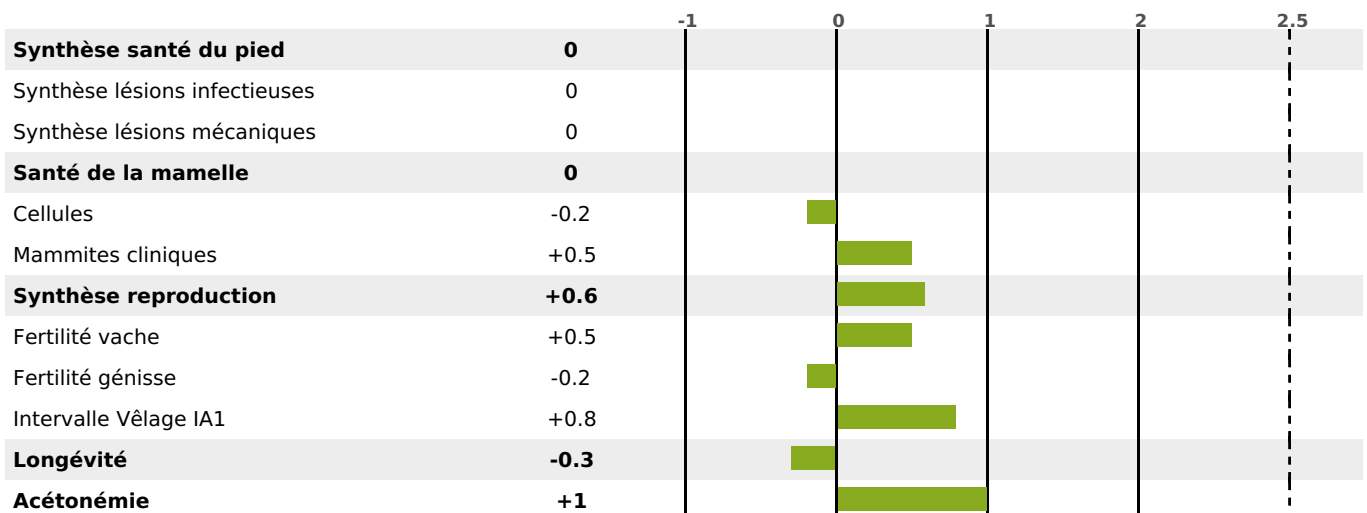

PRODUCTION

Synthèse laitière -3

293 fille(s) - 271 troupeau(x) - **CD 95%**

LAIT	MP	MG	TP	TB	K-CAS	B-CAS
-810	-9	+2	+2.6	+5.2	AB	A1A2

FONCTIONNELS

MILCA : MIF / MTCP : MTF
MTETR : NC

NAI	VEL	VIN	VIV
95	95	95	94

SANTÉ

NOU
VEAU

195 fille(s) - 181 troupeau(x) - **CD 88**

FR 0113003729 - N° 86199

NAISSEUR : GIE MONTBELIARDE HORIZON

MÈRE : 011 FABLE

1-305 9379KG 43 37,6