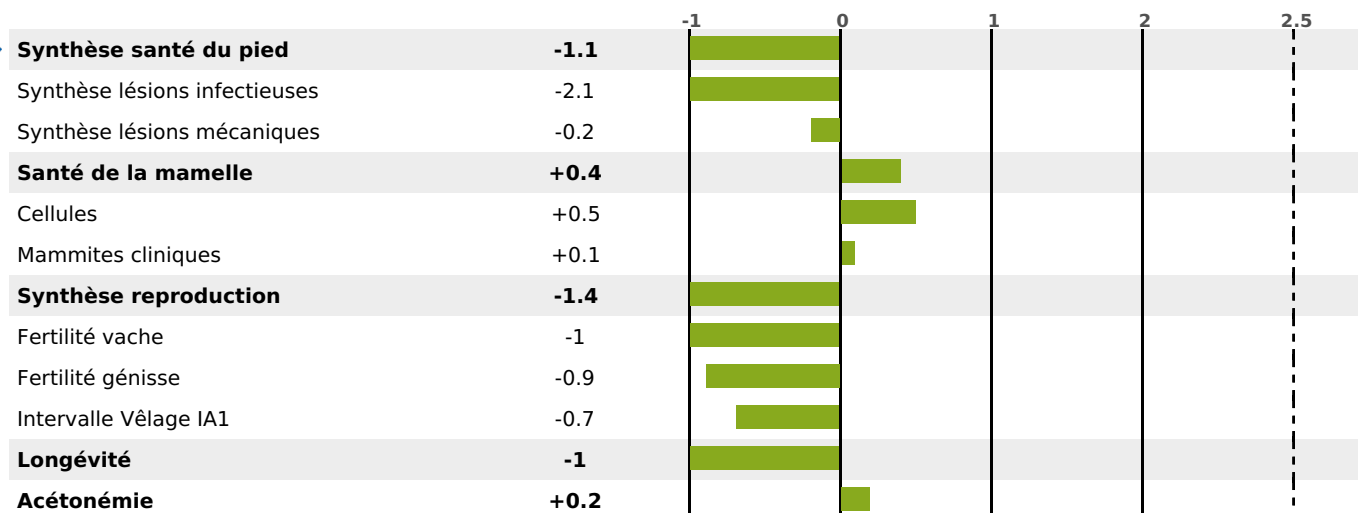

PRODUCTION

Synthèse laitière +6

257 fille(s) - 235 troupeau(x) - **CD 95%**

LAIT	MP	MG	TP	TB	K-CAS	B-CAS
+471	+11	-10	-0.8	-4.2	BB	A2A2

FONCTIONNELS

MILCA : MIF / MTCP : MTF

MTETR : NC

NAI	VEL	VIN	VIV
57	93	78	95

SANTÉ

-1.7

NOU
VEAU

150 fille(s) - 136 troupeau(x) - **CD 84**

FR 2530575769 - N° 87826

NAISSEUR : GAEC DU PARC

MÈRE : FLAMBEE

3-292 8692KG 37,1 37,2