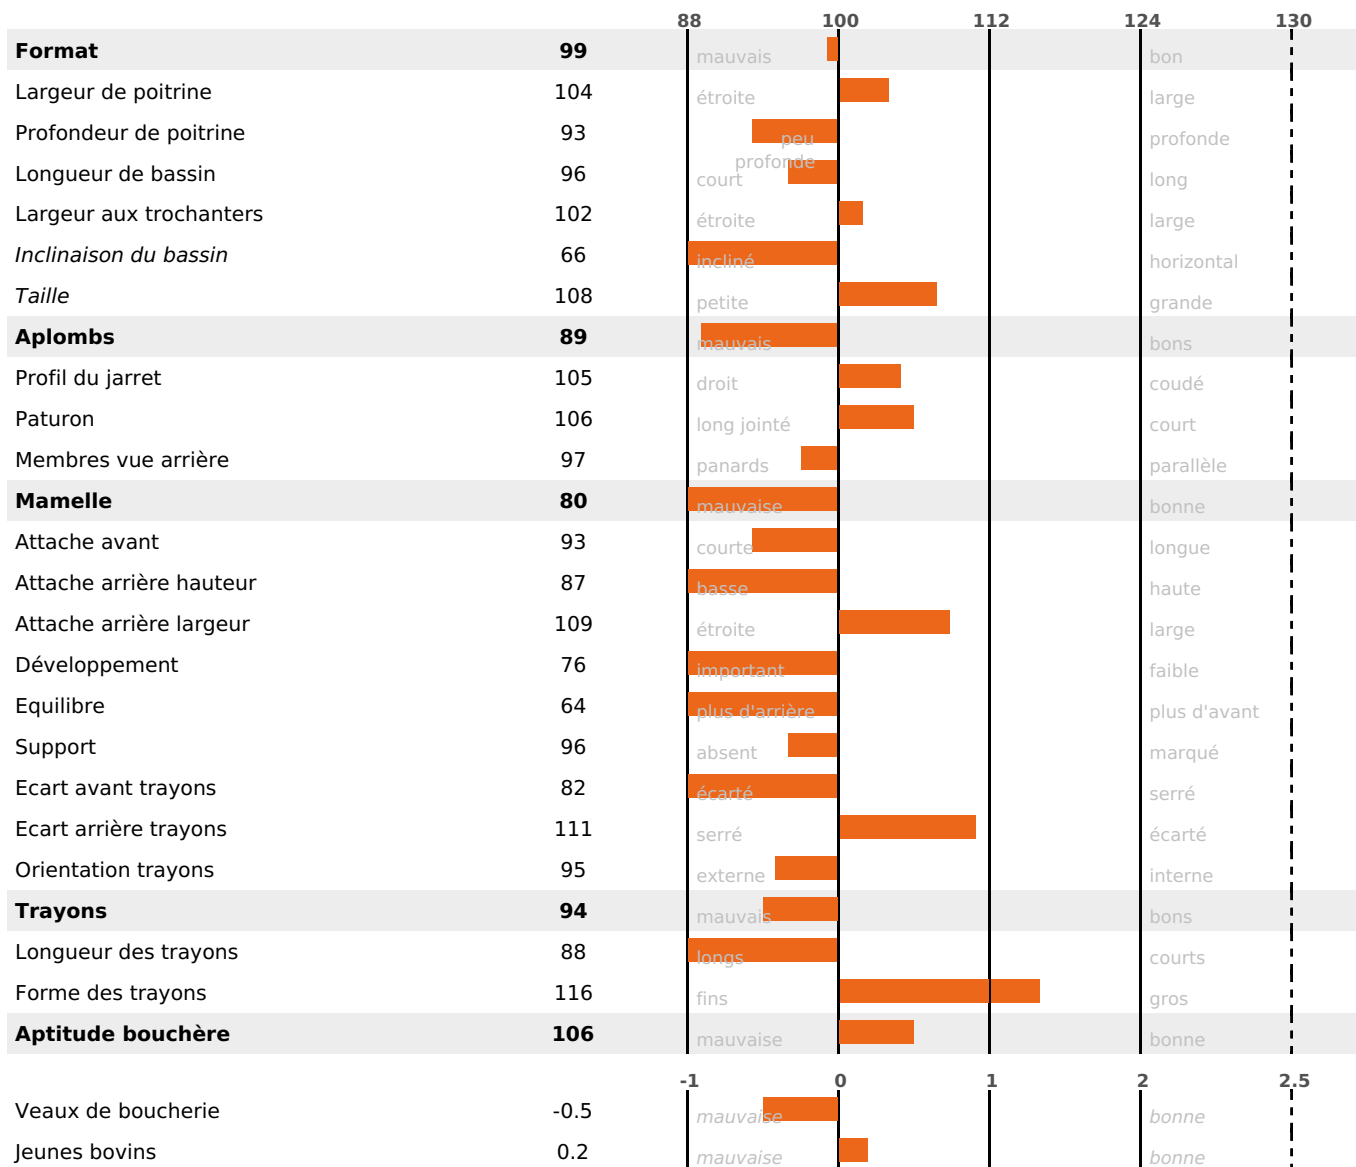

PRODUCTION

Synthèse laitière +6

257 fille(s) - 235 troupeau(x) - **CD 95%**

LAIT	MP	MG	TP	TB	K-CAS	B-CAS
+471	+11	-10	-0.8	-4.2	BB	A2A2

FONCTIONNELS

MILCA : MIF / MTCP : MTF

MTETR : NC

NAI	VEL	VIN	VIV
57	93	78	95

SANTÉ

-1.7

NOU
VEAU

150 fille(s) - 136 troupeau(x) - **CD 84**

FR 2530575769 - N° 87826

NAISSEUR : GAEC DU PARC

MÈRE : FLAMBEE

3-292 8692KG 37,1 37,2