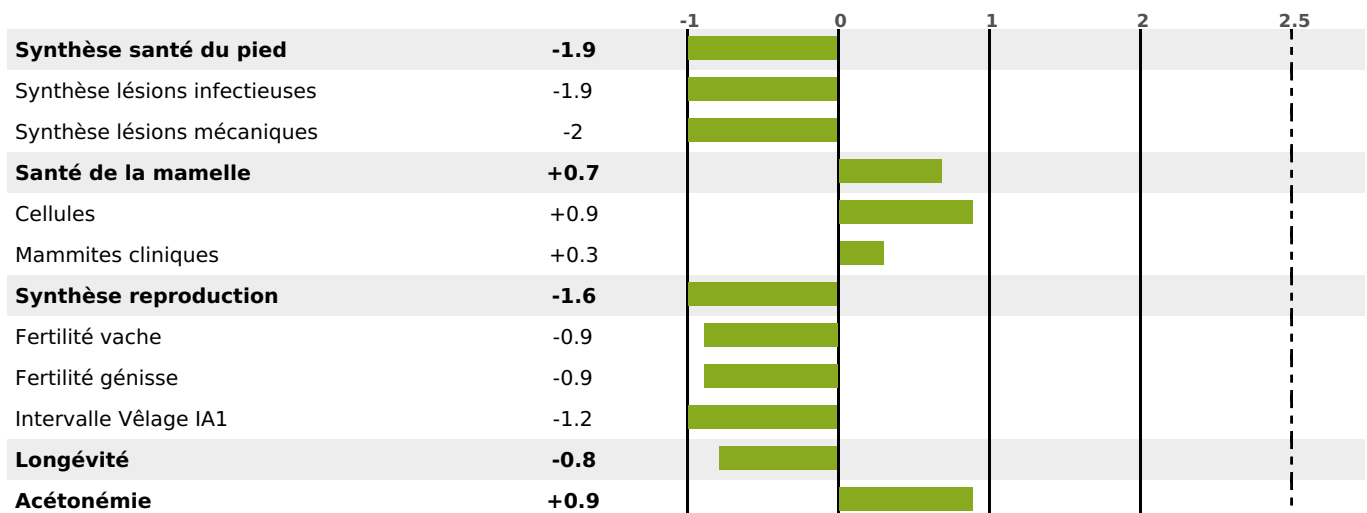

PRODUCTION

Synthèse laitière -3

848 fille(s) - 700 troupeau(x) - **CD 95%**

LAIT	MP	MG	TP	TB	K-CAS	B-CAS
-147	+2	-25	+0.9	-2.8	BB	A2A2

FONCTIONNELS

MILCA : MIC / MTCP : MTF
MTETR : NC

NAI	VEL	VIN	VIV
95	87	95	78

SANTÉ

-1.8

NOU
VEAU

441 fille(s) - 362 troupeau(x) - **CD 92**

FR 4313132305 - N° 87181

NAISSEUR : GAEC FERME LAITIERE DES GRANGES

MÈRE : 036 GOLTIQ

1-305 4841KG 35,9 36,5