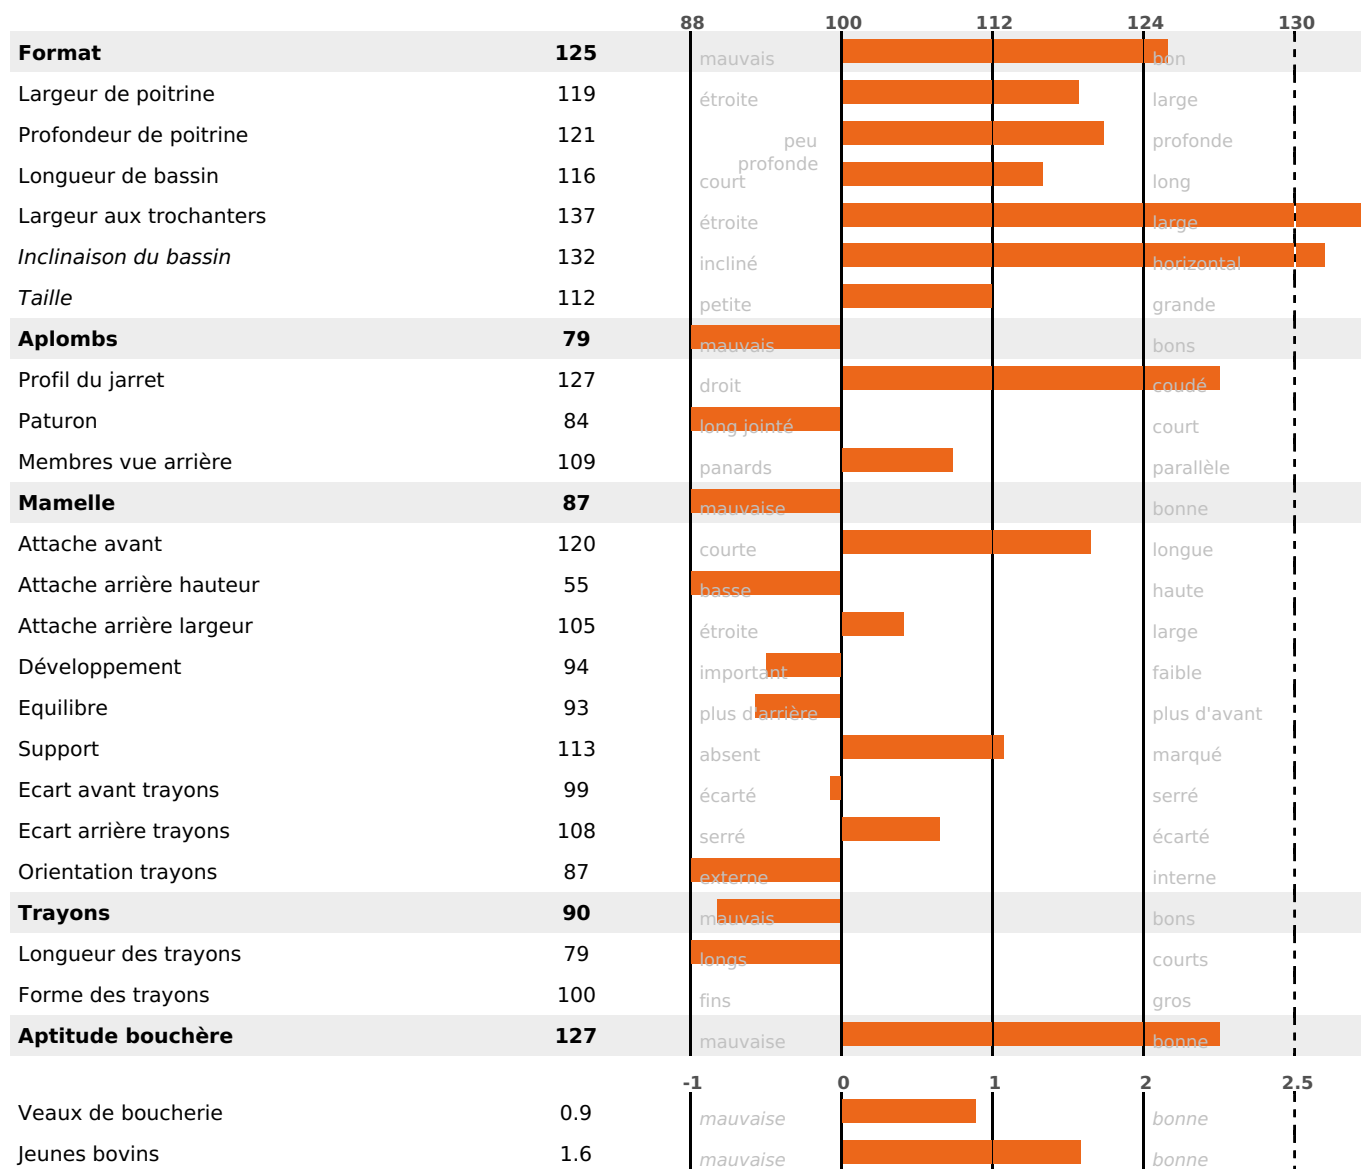

PRODUCTION

Synthèse laitière +8

441 fille(s) - 393 troupeau(x) - **CD 95%**

LAIT	MP	MG	TP	TB	K-CAS	B-CAS
+346	+10	-2	-0.2	-2.3	AB	A1A2

FONCTIONNELS

MILCA : MIF / MTCP : MTF

MTETR : NC

NAI	VEL	VIN	VIV
91	82	95	84

SANTÉ

-2.2

NOU
VEAU

244 fille(s) - 220 troupeau(x) - **CD 89**

FR 2544878760 - N° 87179

NAISSEUR : GAEC DE LA COMBETTE

MÈRE : GODILLE

3-305 8244KG 39,2 35,9