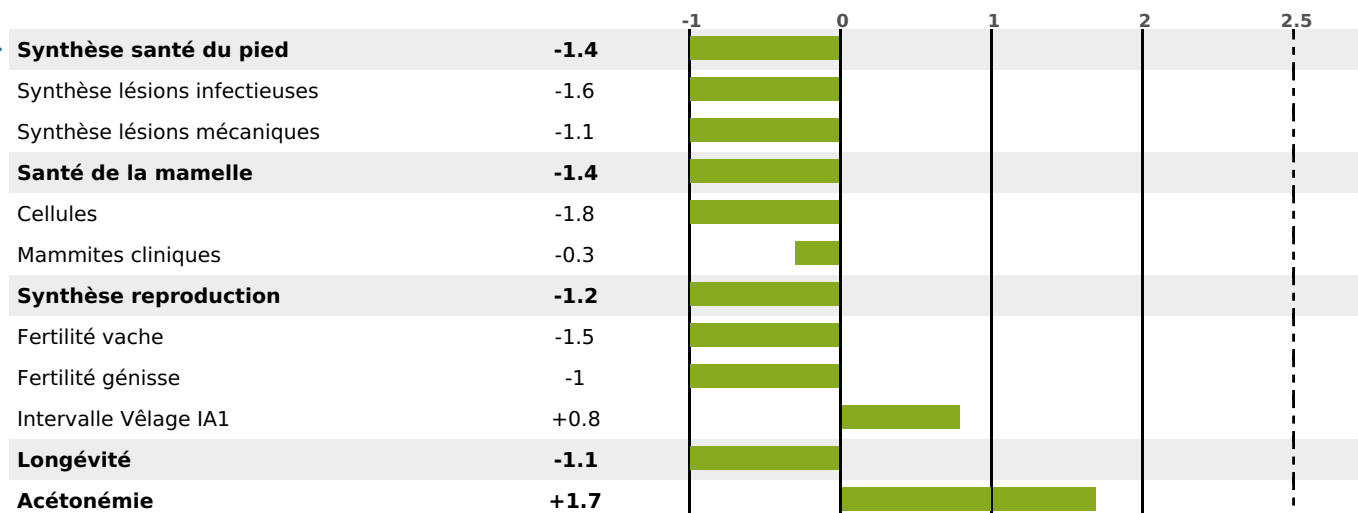

PRODUCTION

Synthèse laitière +8

441 fille(s) - 393 troupeau(x) - **CD 95%**

LAIT	MP	MG	TP	TB	K-CAS	B-CAS
+346	+10	-2	-0.2	-2.3	AB	A1A2

FONCTIONNELS

MILCA : MIF / MTCP : MTF

MTETR : NC

NAI	VEL	VIN	VIV
91	82	95	84

SANTÉ

-2.2

NOU
VEAU

244 fille(s) - 220 troupeau(x) - **CD 89**

FR 2544878760 - N° 87179

NAISSEUR : GAEC DE LA COMBETTE

MÈRE : GODILLE

3-305 8244KG 39,2 35,9