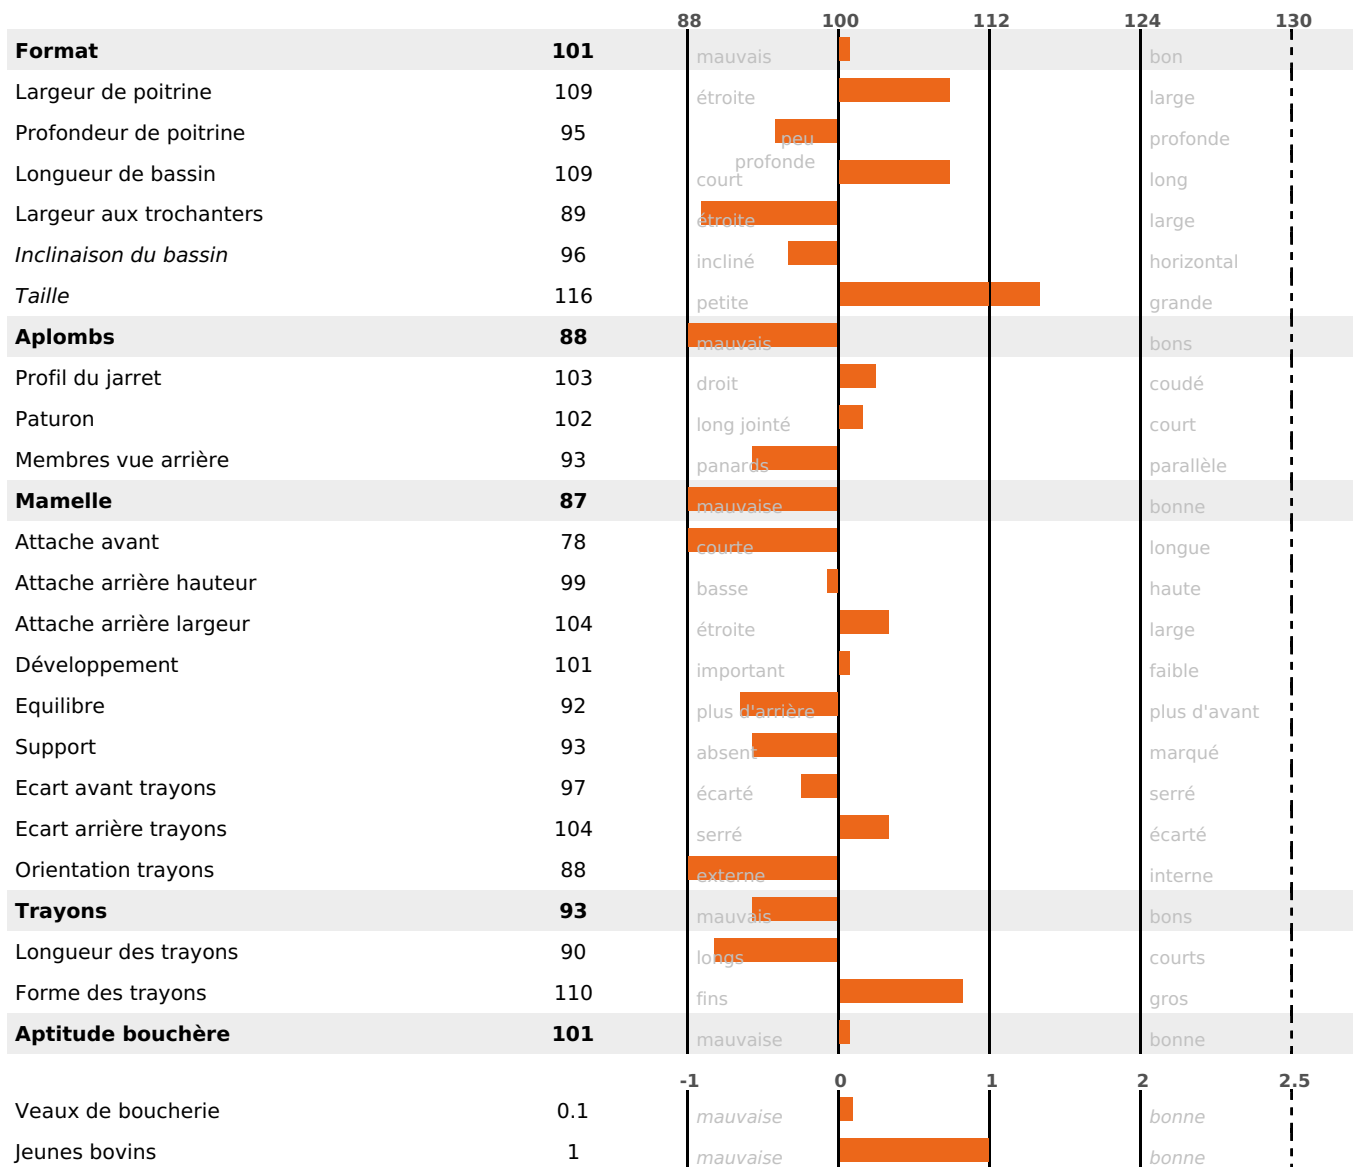

### PRODUCTION

Synthèse laitière -4

267 fille(s) - 228 troupeau(x) - **CD 95%**

LAIT	MP	MG	TP	TB	K-CAS	B-CAS
+113	-1	-6	-0.7	-1.5	BB	A2A2

### FONCTIONNELS

MILCA : MIF / MTCP : MTF  
MTETR : NC

NAI	VEL	VIN	VIV
83	87	90	86

### SANTÉ

-2.2

NOU  
VEAU

141 fille(s) - 120 troupeau(x) - **CD 86**

FR 8843509034 - N° 87661

NAISSEUR : GAEC GOUTTE

MÈRE : GALINDA

5-305 9002KG 41 36