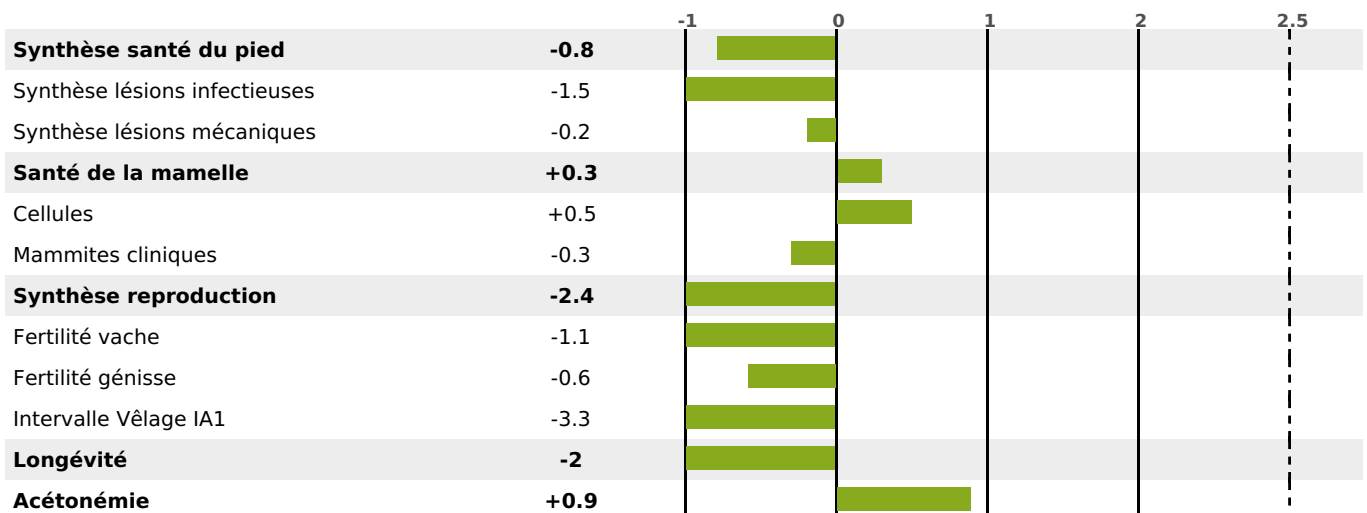

### FONCTIONNELS

MILCA : MIF / MTCP : MTF  
MTETR : NC

NAI	VEL	VIN	VIV
83	87	90	86

### SANTÉ

-2.2

NOU  
VEAU

141 fille(s) - 120 troupeau(x) - **CD 86**

FR 8843509034 - N° 87661

NAISSEUR : GAEC GOUTTE

MÈRE : GALINDA

5-305 9002KG 41 36