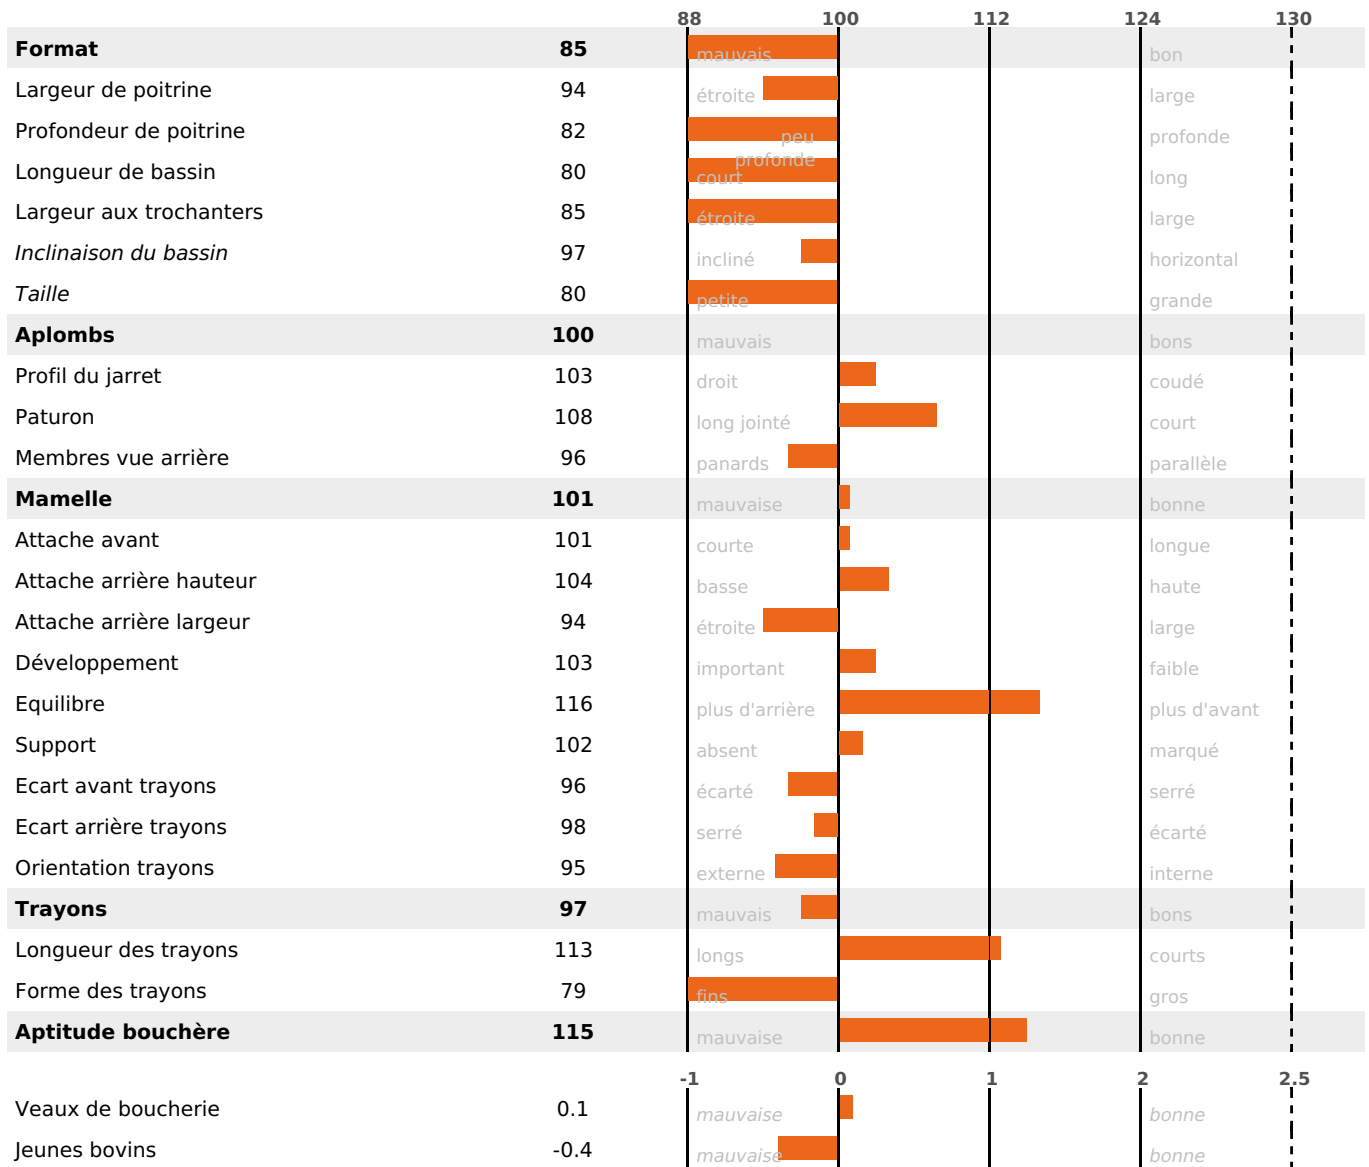

PRODUCTION

Synthèse laitière +2

285 fille(s) - 253 troupeau(x) - **CD 95%**

LAIT	MP	MG	TP	TB	K-CAS	B-CAS
+585	+2	+15	-2.2	-1.2	AB	A1A2

FONCTIONNELS

MILCA : MIF / MTCP : MTF
MTETR : NC

NAI	VEL	VIN	VIV
95	75	95	95

SANTÉ

0.0

NOU
VEAU

129 fille(s) - 120 troupeau(x) - **CD 83**

FR 0114002742 - N° 88403

NAISSEUR : GIE MONTBELIARDE HORIZON

MÈRE : HARMONY

3-305 12557KG 41,3 34,7