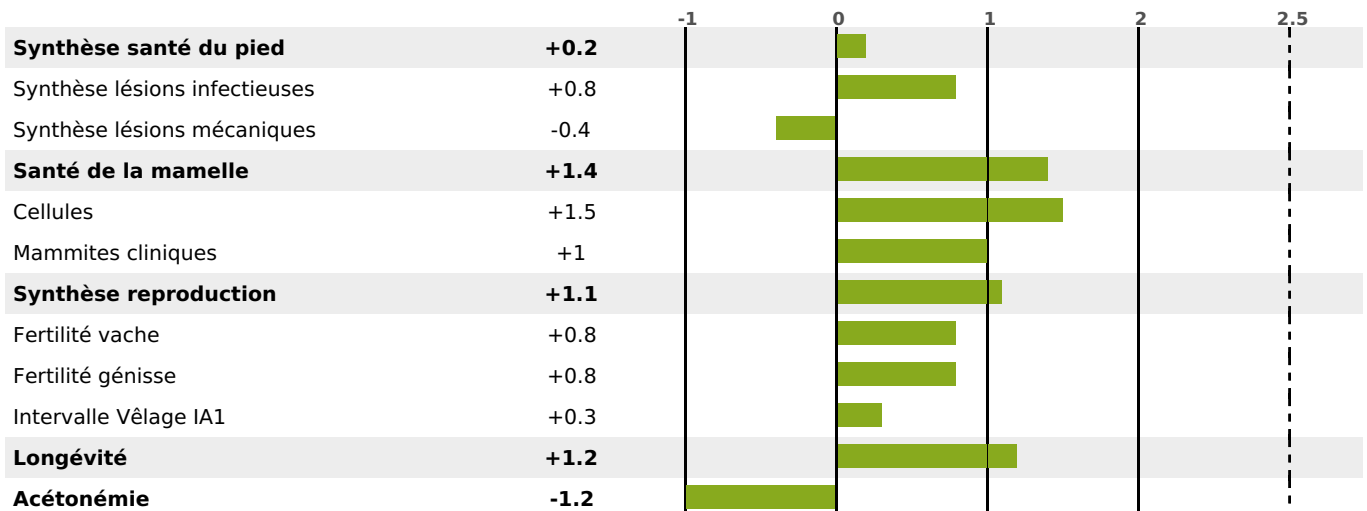

PRODUCTION

Synthèse laitière +2

285 fille(s) - 253 troupeau(x) - **CD 95%**

LAIT	MP	MG	TP	TB	K-CAS	B-CAS
+585	+2	+15	-2.2	-1.2	AB	A1A2

FONCTIONNELS

MILCA : MIF / MTCP : MTF
MTETR : NC

NAI	VEL	VIN	VIV
95	75	95	95

SANTÉ

0.0

NOU
VEAU

129 fille(s) - 120 troupeau(x) - **CD 83**

FR 0114002742 - N° 88403

NAISSEUR : GIE MONTBELIARDE HORIZON

MÈRE : HARMONY

3-305 12557KG 41,3 34,7