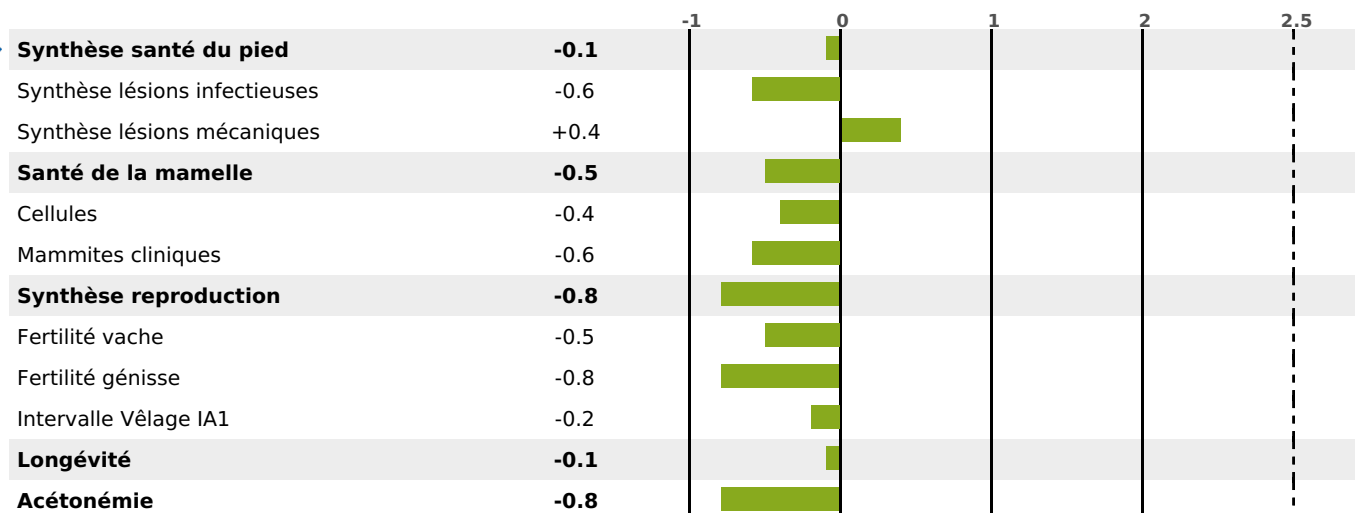

### FONCTIONNELS

MILCA : MIF / MTCP : MTF

MTETR : NC

NAI	VEL	VIN	VIV
83	95	95	95

### SANTÉ

-0.6

NOU  
VEAU

143 fille(s) - 129 troupeau(x) - **CD 85**

FR 4314148732 - N° 87830  
 NAISSEUR : GAEC DE LA THEVE  
 MÈRE : HARDIE  
 3-304 7626KG 41,2 37,6