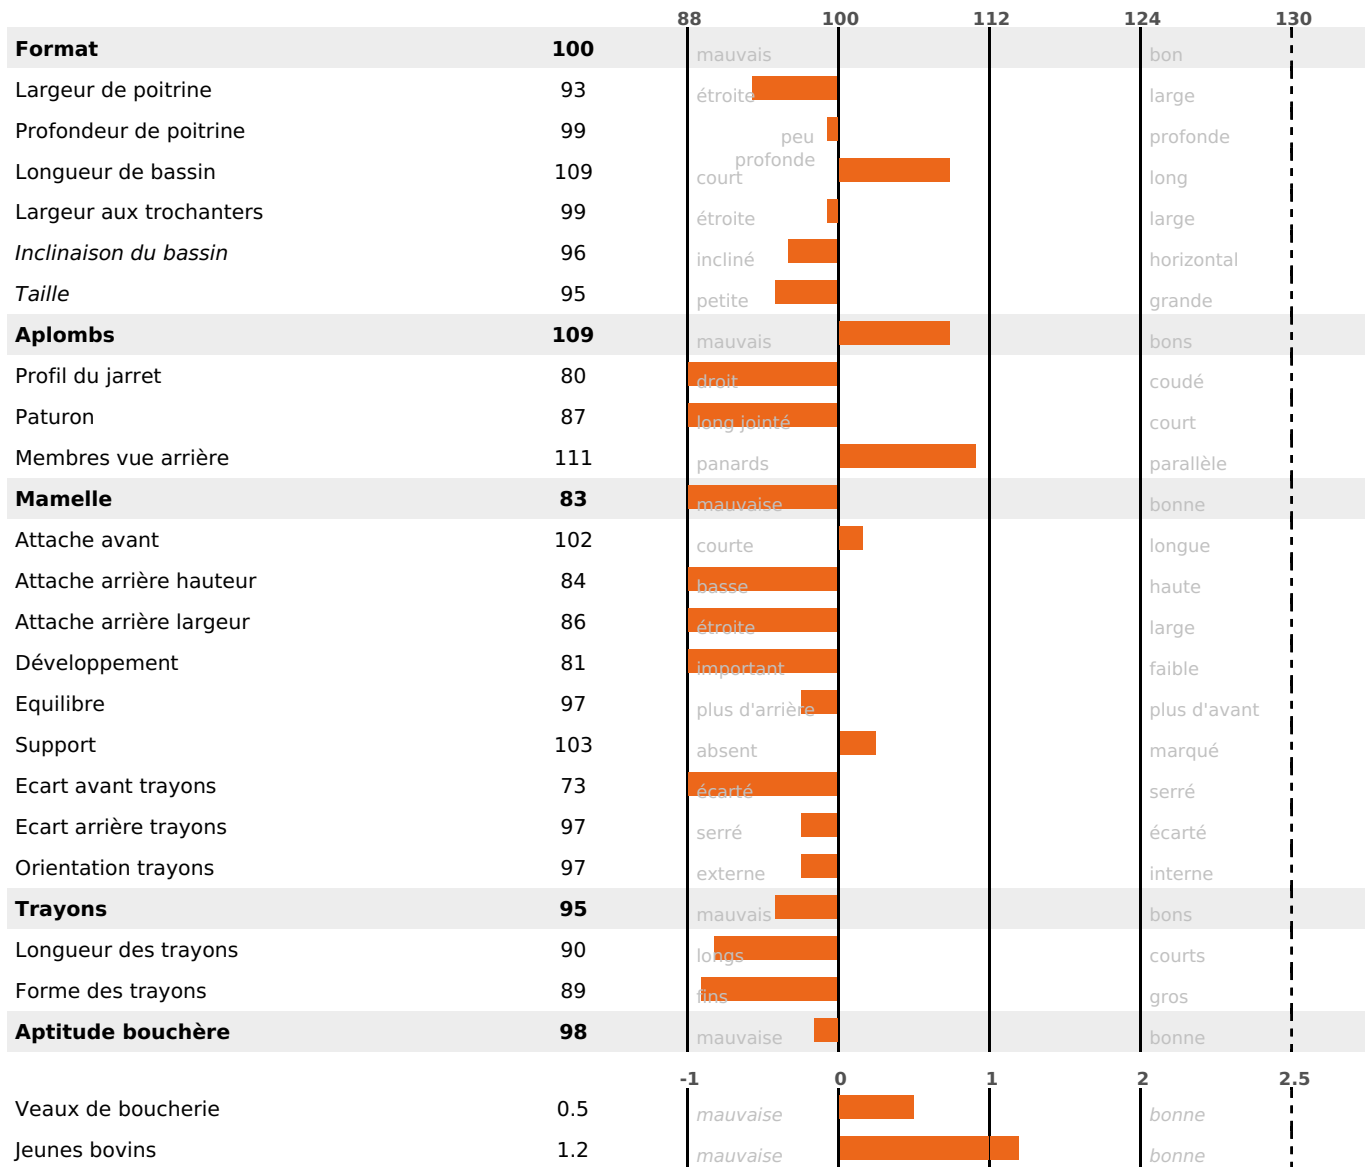

### PRODUCTION

Synthèse laitière +4

237 fille(s) - 215 troupeau(x) - **CD 95%**

LAIT	MP	MG	TP	TB	K-CAS	B-CAS
+396	+7	-3	-1	-2.7	AB	A1A1

### FONCTIONNELS

MILCA : MIF / MTCP : MTF

MTETR : NC

NAI	VEL	VIN	VIV
83	95	95	95

### SANTÉ

-0.6

NOU  
VEAU

143 fille(s) - 129 troupeau(x) - **CD 85**

FR 4314148732 - N° 87830  
 NAISSEUR : GAEC DE LA THEVE  
 MÈRE : HARDIE  
 3-304 7626KG 41,2 37,6