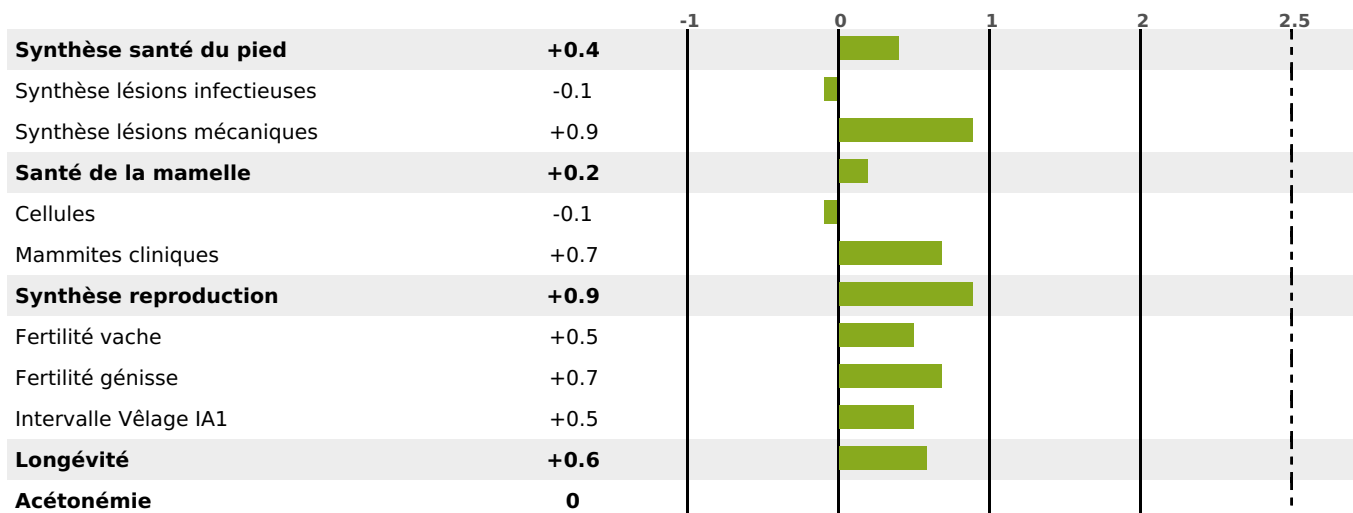

PRODUCTION

Synthèse laitière +5

256 fille(s) - 241 troupeau(x) - **CD 95%**

LAIT	MP	MG	TP	TB	K-CAS	B-CAS
-304	+1	+7	+1.6	+2.8	BB	A2A2

FONCTIONNELS

MILCA : MIF / MTCP : MTF

MTETR : NC

NAI	VEL	VIN	VIV
95	94	95	95

SANTÉ

1.0

NOU
VEAU

117 fille(s) - 113 troupeau(x) - CD 84

FR 4974877919 - N° 88420

NAISSEUR : GAEC FROUIN

MÈRE : HAVANE

2-284 7779KG 43,6 35,3