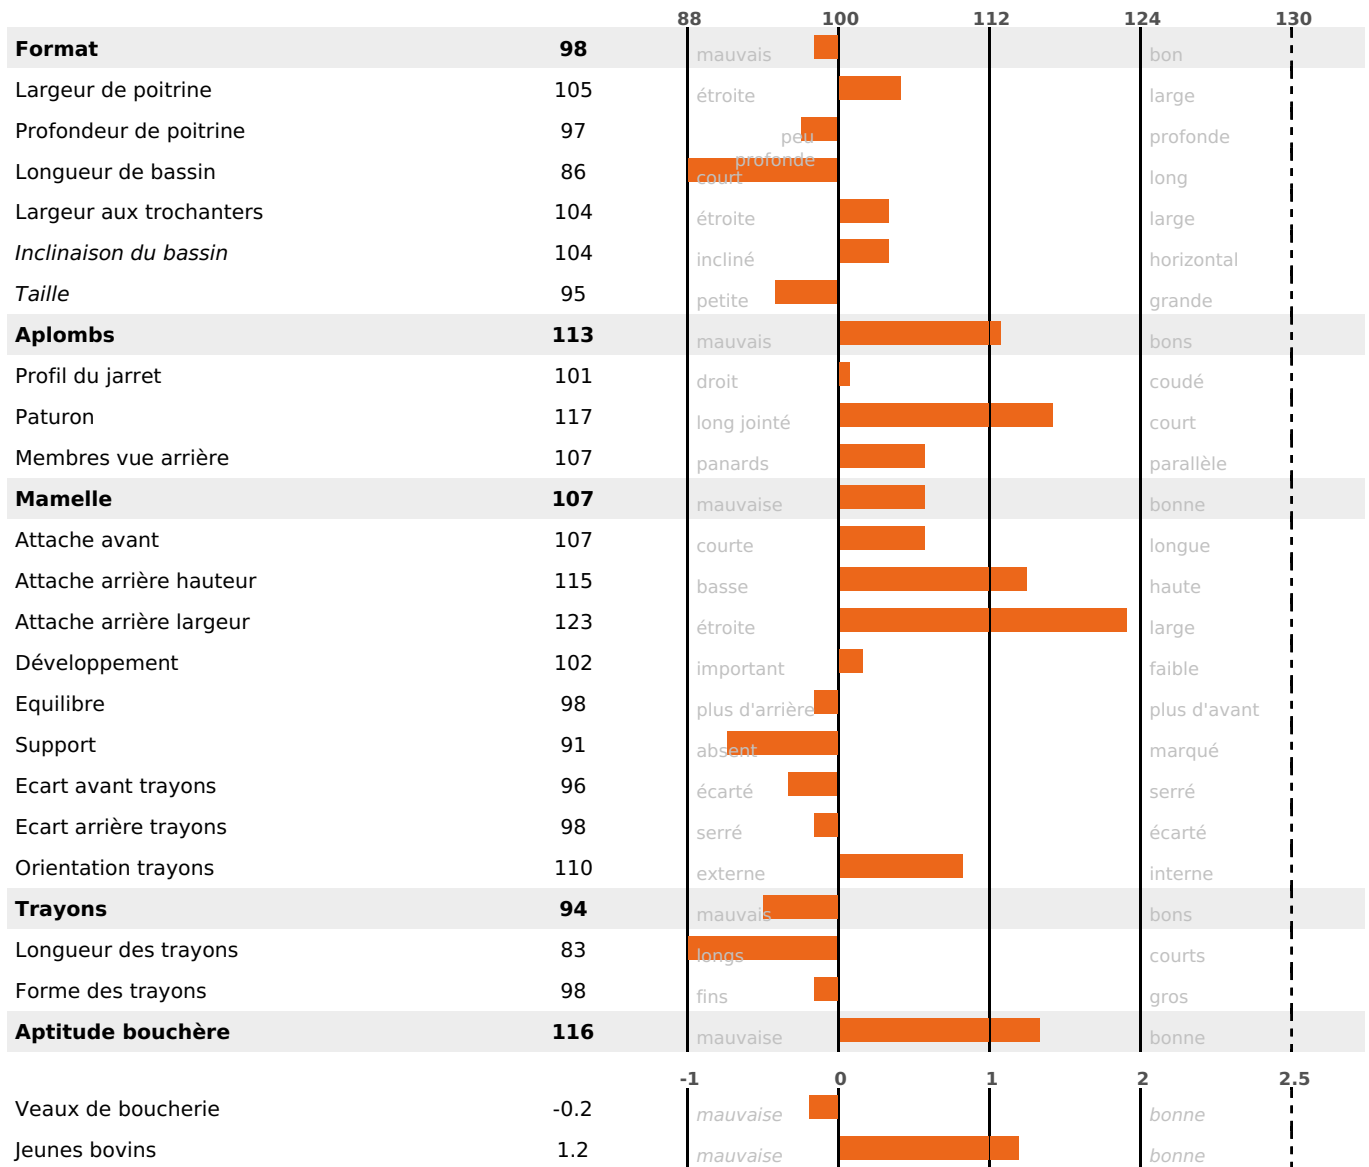

PRODUCTION

Synthèse laitière +5

256 fille(s) - 241 troupeau(x) - **CD 95%**

LAIT	MP	MG	TP	TB	K-CAS	B-CAS
-304	+1	+7	+1.6	+2.8	BB	A2A2

FONCTIONNELS

MILCA : MIF / MTCP : MTF

MTETR : NC

NAI	VEL	VIN	VIV
95	94	95	95

SANTÉ

1.0

NOU
VEAU

117 fille(s) - 113 troupeau(x) - CD 84

FR 4974877919 - N° 88420

NAISSEUR : GAEC FROUIN

MÈRE : HAVANE

2-284 7779KG 43,6 35,3