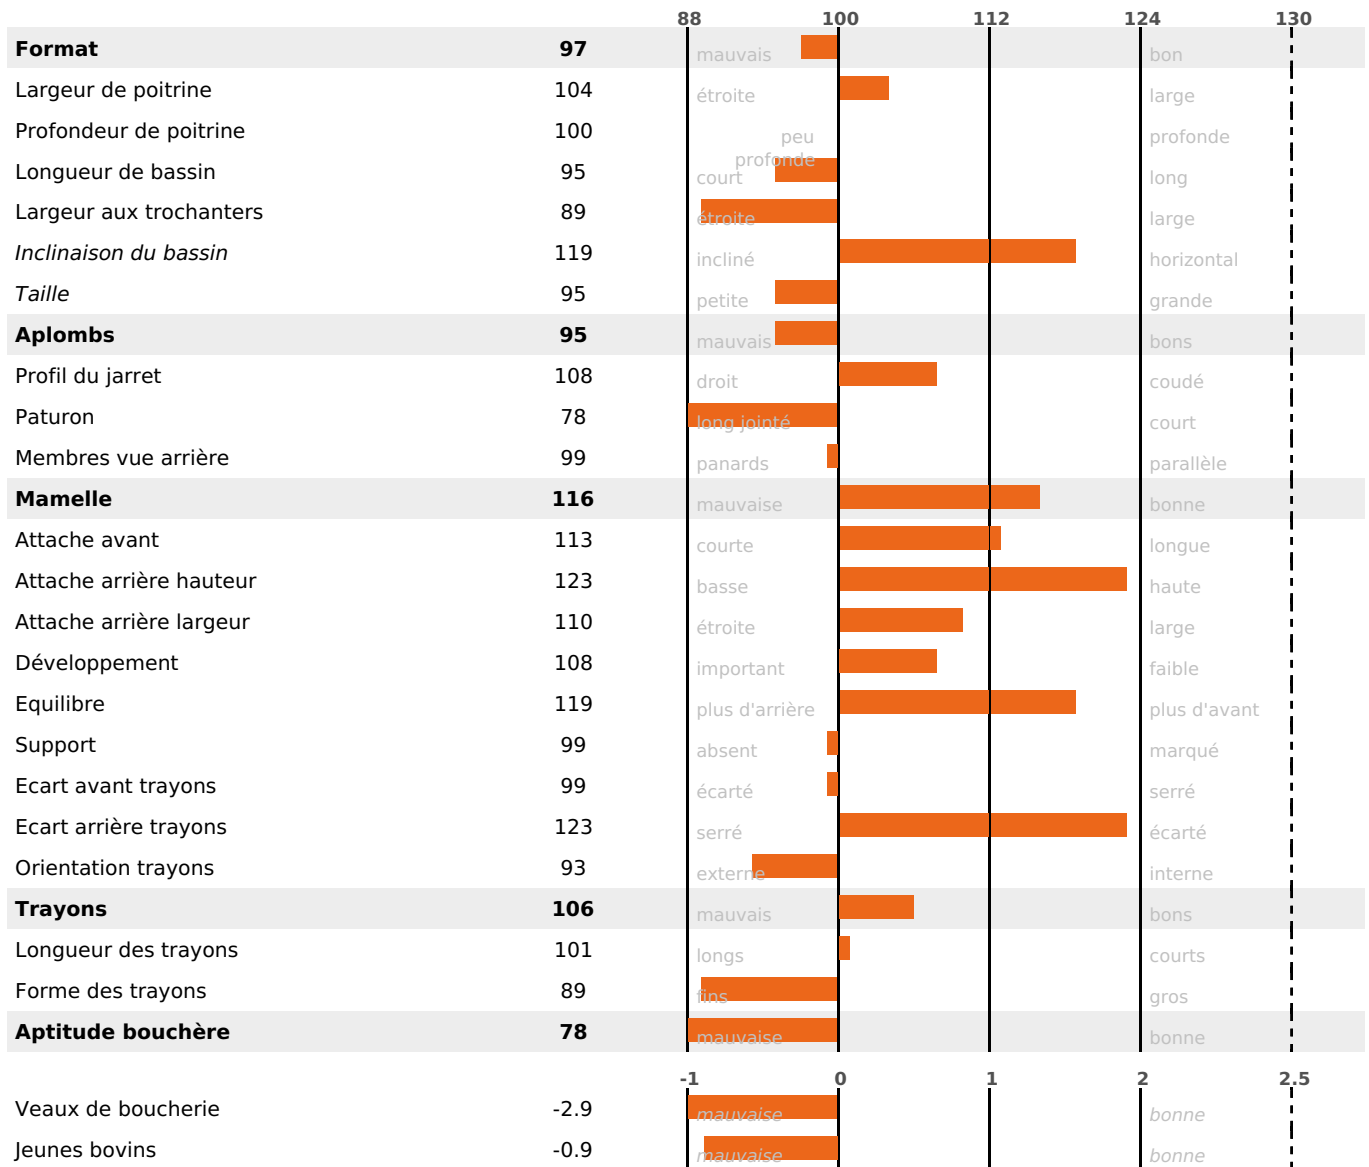

### PRODUCTION

Synthèse laitière +7

245 fille(s) - 219 troupeau(x) - **CD 95%**

LAIT	MP	MG	TP	TB	K-CAS	B-CAS
+284	+6	+9	-0.4	-0.3	BB	A2A2

### FONCTIONNELS

MILCA : MIF / MTCP : MTF

MTETR : NC

NAI	VEL	VIN	VIV
95	95	95	93

### SANTÉ

0.5

NOU  
VEAU

126 fille(s) - 119 troupeau(x) - **CD 83**

FR 2547072834 - N° 88434  
 NAISSEUR : GAEC DE PIERLEY  
 MÈRE : GERANTE  
 3-305 9731KG 35,9 33,2