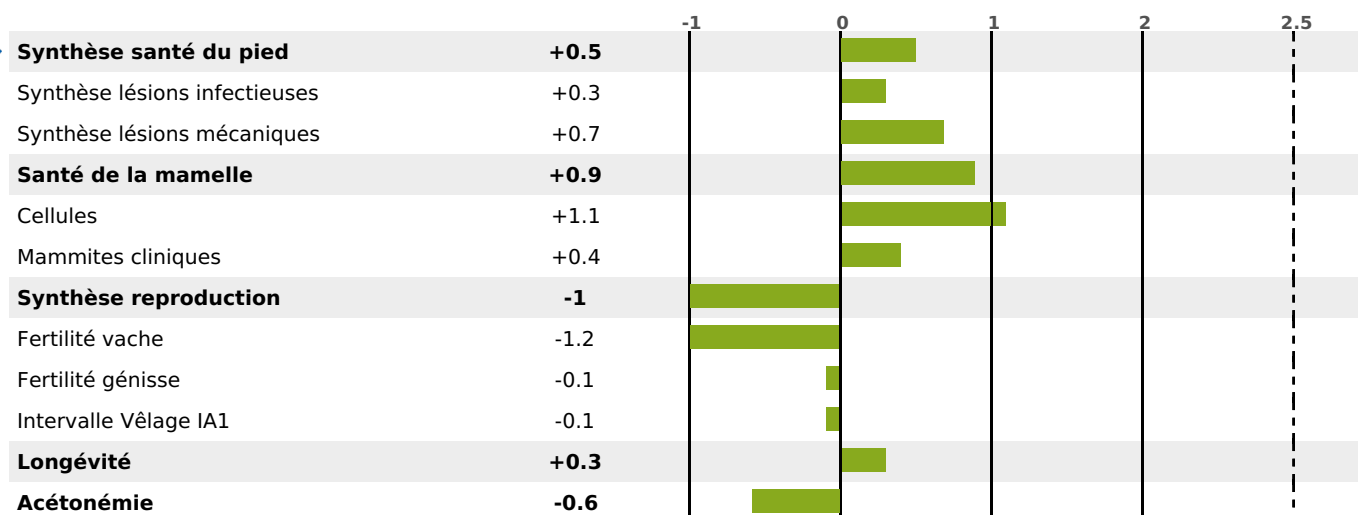

### FONCTIONNELS

MILCA : MIF / MTCP : MTF

MTETR : NC

NAI	VEL	VIN	VIV
95	95	95	93

### SANTÉ

0.5

NOU  
VEAU

126 fille(s) - 119 troupeau(x) - **CD 83**

FR 2547072834 - N° 88434  
 NAISSEUR : GAEC DE PIERLEY  
 MÈRE : GERANTE  
 3-305 9731KG 35,9 33,2