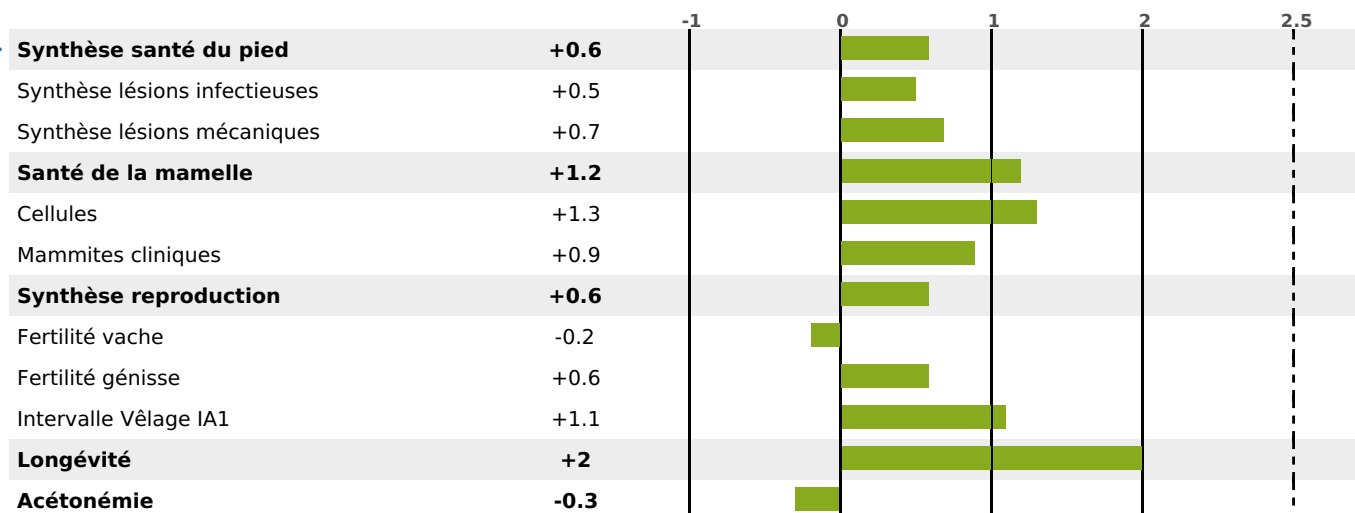

### PRODUCTION

Synthèse laitière -1

215 fille(s) - 195 troupeau(x) - **CD 95%**

LAIT	MP	MG	TP	TB	K-CAS	B-CAS
+448	+1	+2	-1.8	-2.2	BB	A2A2

### FONCTIONNELS

MILCA : MIF / MTCP : MTF

MTETR : NC

NAI	VEL	VIN	VIV
90	92	94	95

### SANTÉ

2.4

NOU  
VEAU

122 fille(s) - 110 troupeau(x) - **CD 83**

FR 2601214080 - N° 87828

NAISSEUR : GAEC DES DEUX RIVES

MÈRE : GRAVURE  
- KG 0