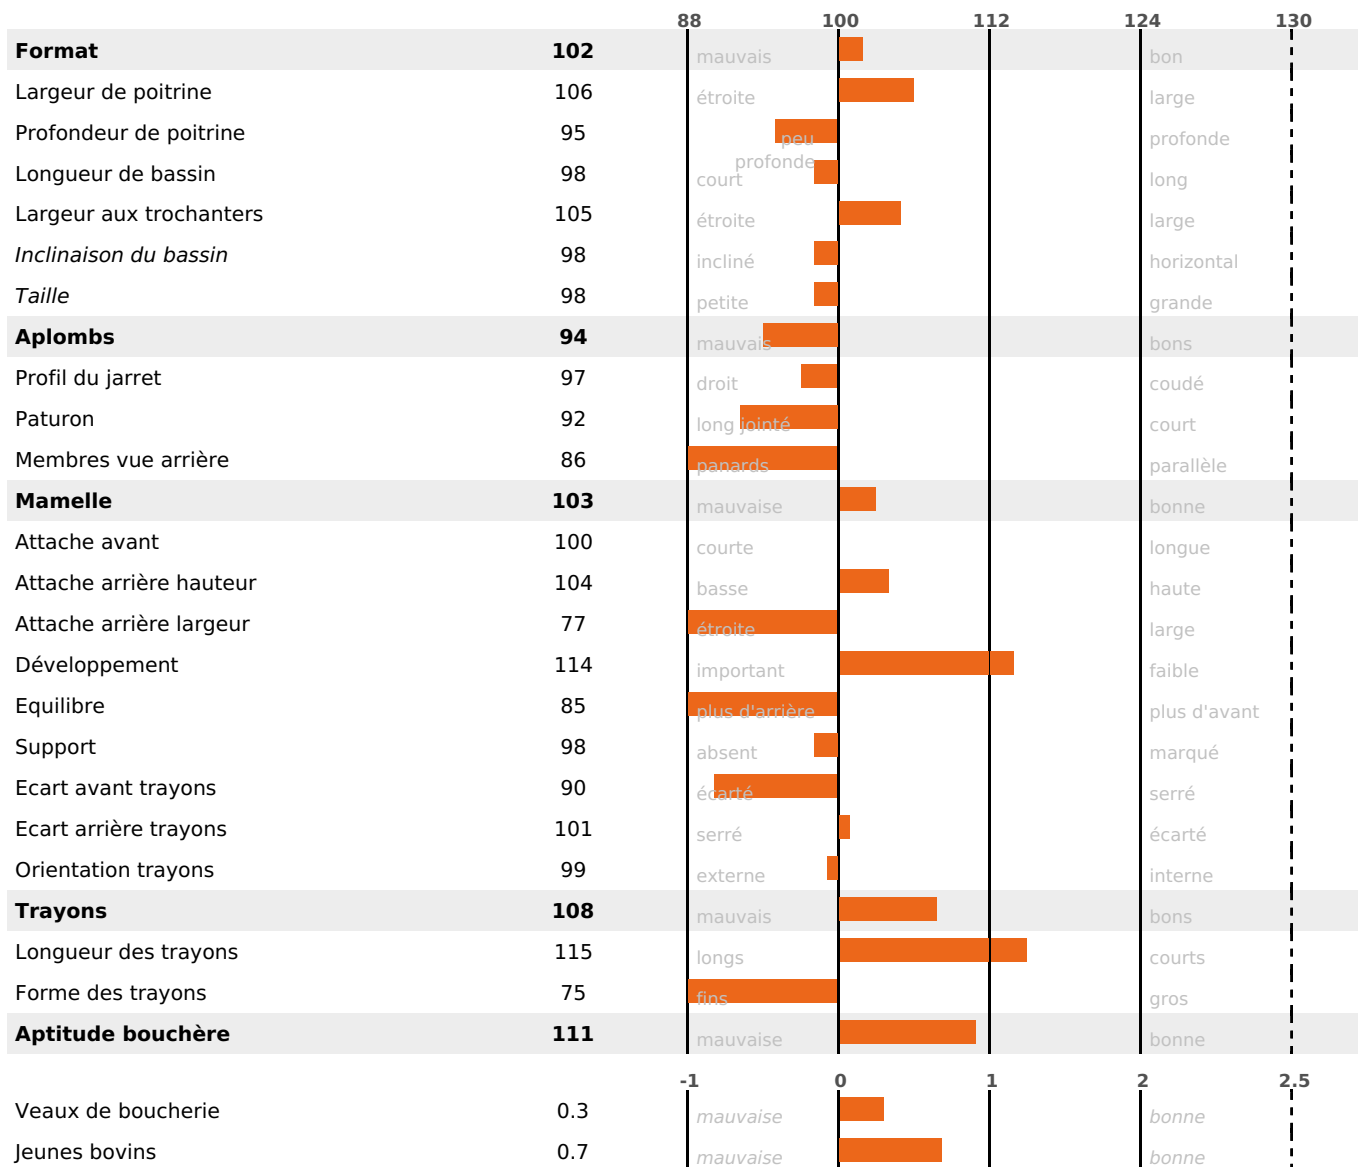

### PRODUCTION

Synthèse laitière -1

215 fille(s) - 195 troupeau(x) - **CD 95%**

LAIT	MP	MG	TP	TB	K-CAS	B-CAS
+448	+1	+2	-1.8	-2.2	BB	A2A2

### FONCTIONNELS

MILCA : MIF / MTCP : MTF

MTETR : NC

NAI	VEL	VIN	VIV
90	92	94	95

### SANTÉ

2.4

NOU  
VEAU

122 fille(s) - 110 troupeau(x) - **CD 83**

FR 2601214080 - N° 87828

NAISSEUR : GAEC DES DEUX RIVES

MÈRE : GRAVURE  
- KG 0