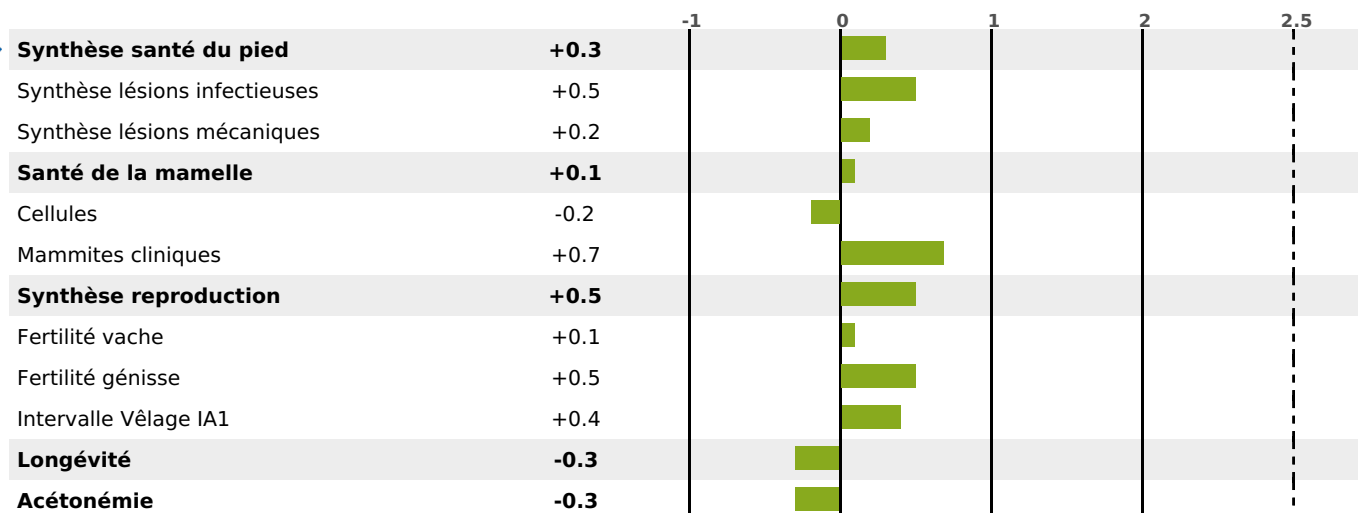

## FONCTIONNELS

MILCA : MIF / MTCP : MTF

MTETR : NC

NAI	VEL	VIN	VIV
95	91	95	95

## SANTÉ

0.3

NOU  
VEAU

169 fille(s) - 160 troupeau(x) - **CD 86**

FR 0113037596 - N° 87173

NAISSEUR : GAEC DES MIDYS

MÈRE : ESSANE

2-305 11725KG 35,4 31,1