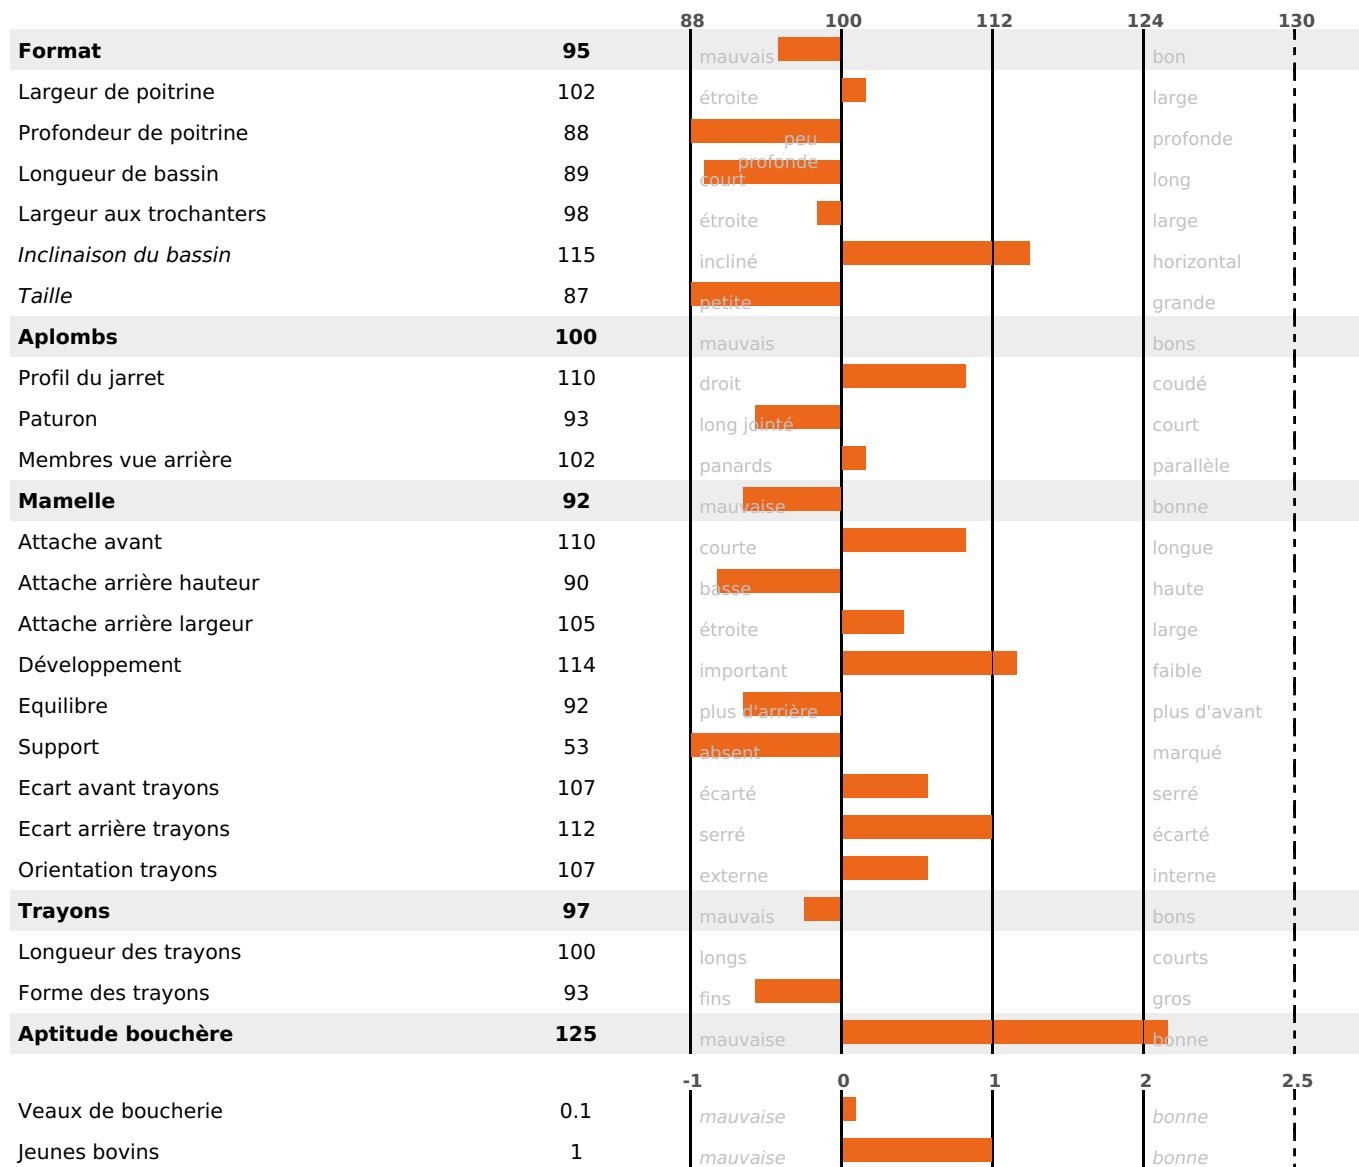

## PRODUCTION

Synthèse laitière -7

305 fille(s) - 284 troupeau(x) - **CD 95%**

LAIT	MP	MG	TP	TB	K-CAS	B-CAS
-443	-7	-10	+1	+1.1	BB	A2A2

## FONCTIONNELS

MILCA : MIF / MTCP : MTF

MTETR : NC

NAI	VEL	VIN	VIV
95	91	95	95

## SANTÉ

0.3

NOU  
VEAU

169 fille(s) - 160 troupeau(x) - **CD 86**

FR 0113037596 - N° 87173

NAISSEUR : GAEC DES MIDYS

MÈRE : ESSANE

2-305 11725KG 35,4 31,1