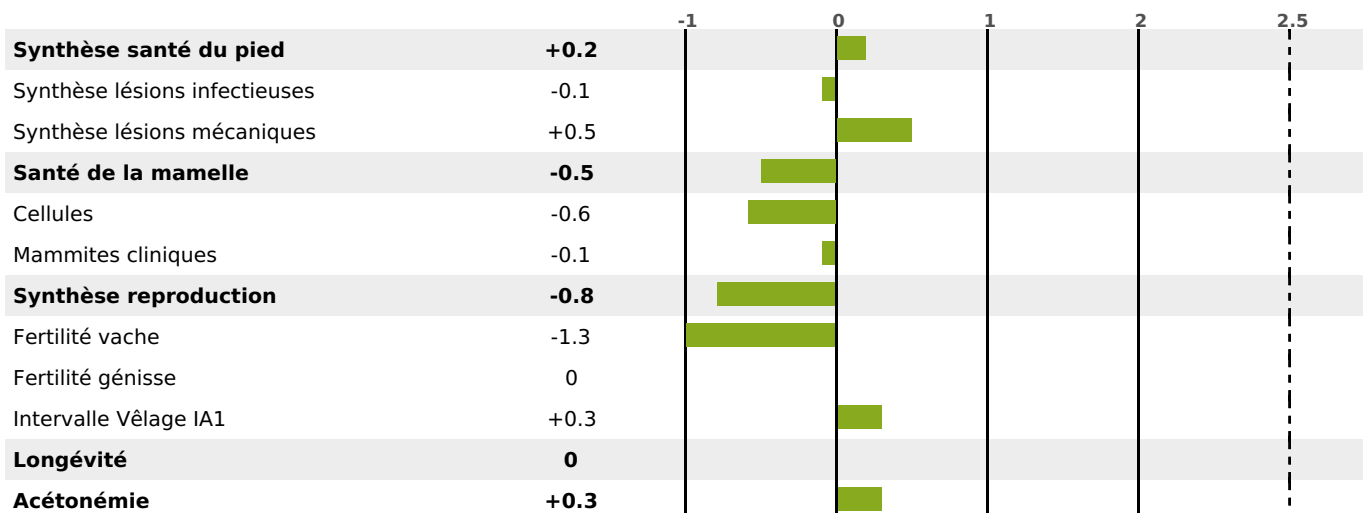

### FONCTIONNELS

MILCA : MIF / MTCP : MTF  
MTETR : NC

NAI	VEL	VIN	VIV
57	95	95	95

### SANTÉ

NOU VEAU

1 fille(s) - 1 troupeau(x) - CD 67

FR 2549621985 - N° 88397  
 NAISSEUR : GAEC GARNERET  
 MÈRE : FROU FROU  
 2-305 8795KG 46,2 39,7