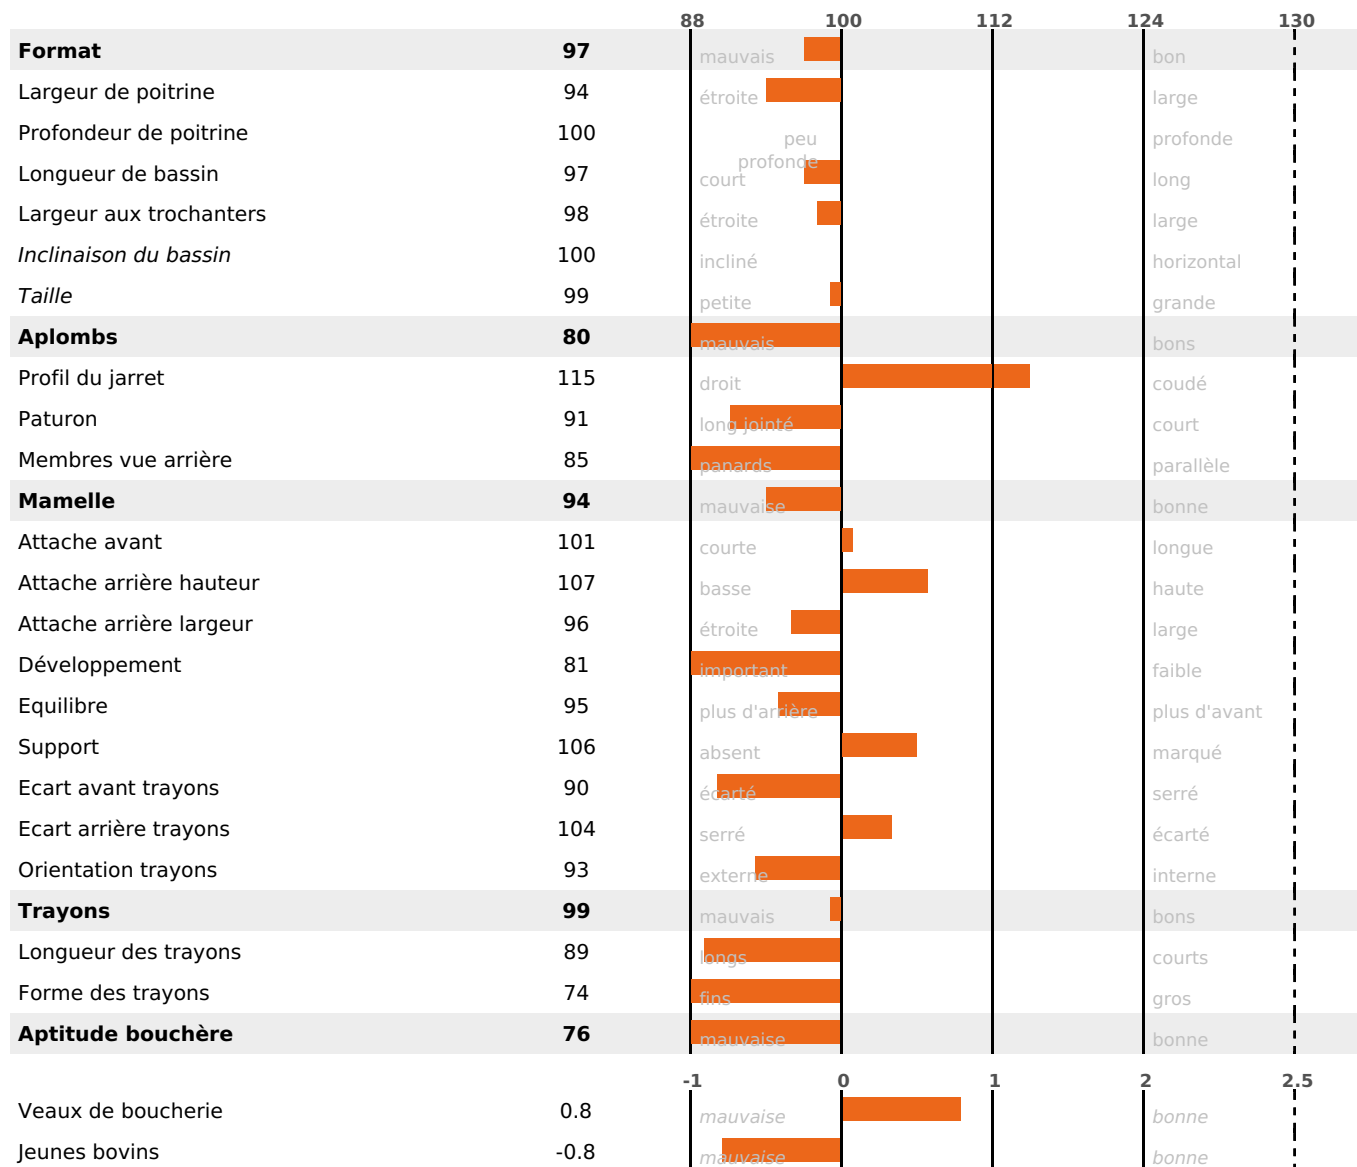

PRODUCTION

Synthèse laitière +8

110 fille(s) - 100 troupeau(x) - **CD 94%**

LAIT	MP	MG	TP	TB	K-CAS	B-CAS
+181	+7	+6	0	-0.2	BB	A2A2

FONCTIONNELS

MILCA : MIF / MTCP : MTF
MTETR : NC

NAI	VEL	VIN	VIV
93	95	91	94

SANTÉ

-0.8

NOU
VEAU

51 fille(s) - 48 troupeau(x) - **CD 76**

FR 1215147336 - N° 88406
 NAISSSEUR : GAEC DE CONROC
 MÈRE : FLEOLE
 4-305 7868KG 40,1 35,9