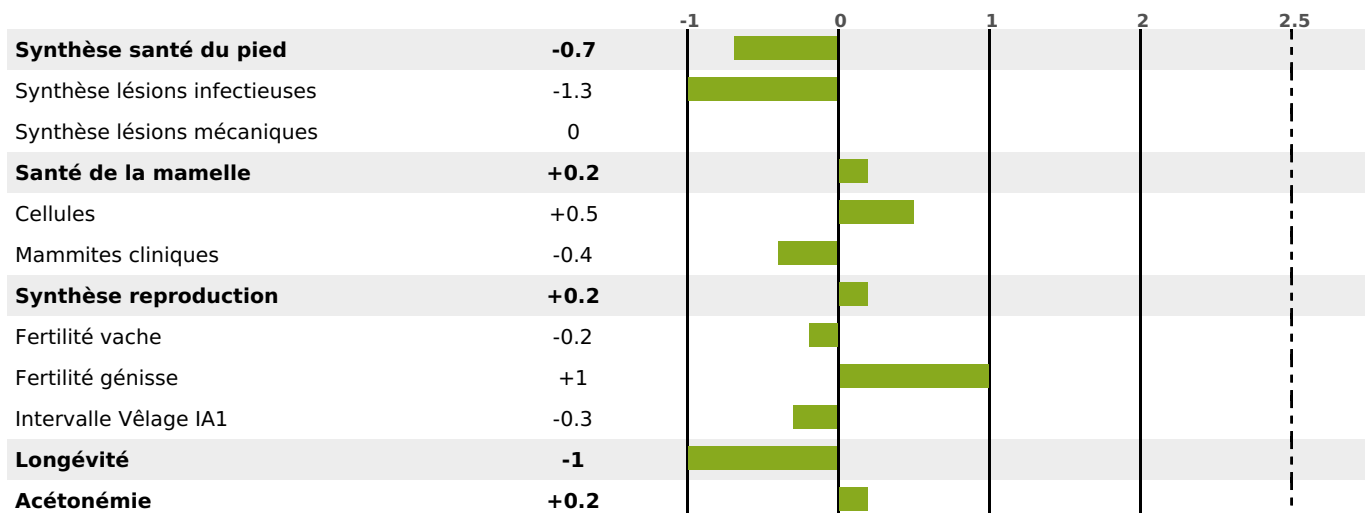

PRODUCTION

Synthèse laitière +8

110 fille(s) - 100 troupeau(x) - **CD 94%**

LAIT	MP	MG	TP	TB	K-CAS	B-CAS
+181	+7	+6	0	-0.2	BB	A2A2

FONCTIONNELS

MILCA : MIF / MTCP : MTF
MTETR : NC

NAI	VEL	VIN	VIV
93	95	91	94

SANTÉ

-0.8

NOU
VEAU

51 fille(s) - 48 troupeau(x) - **CD 76**

FR 1215147336 - N° 88406
 NAISSSEUR : GAEC DE CONROC
 MÈRE : FLEOLE
 4-305 7868KG 40,1 35,9