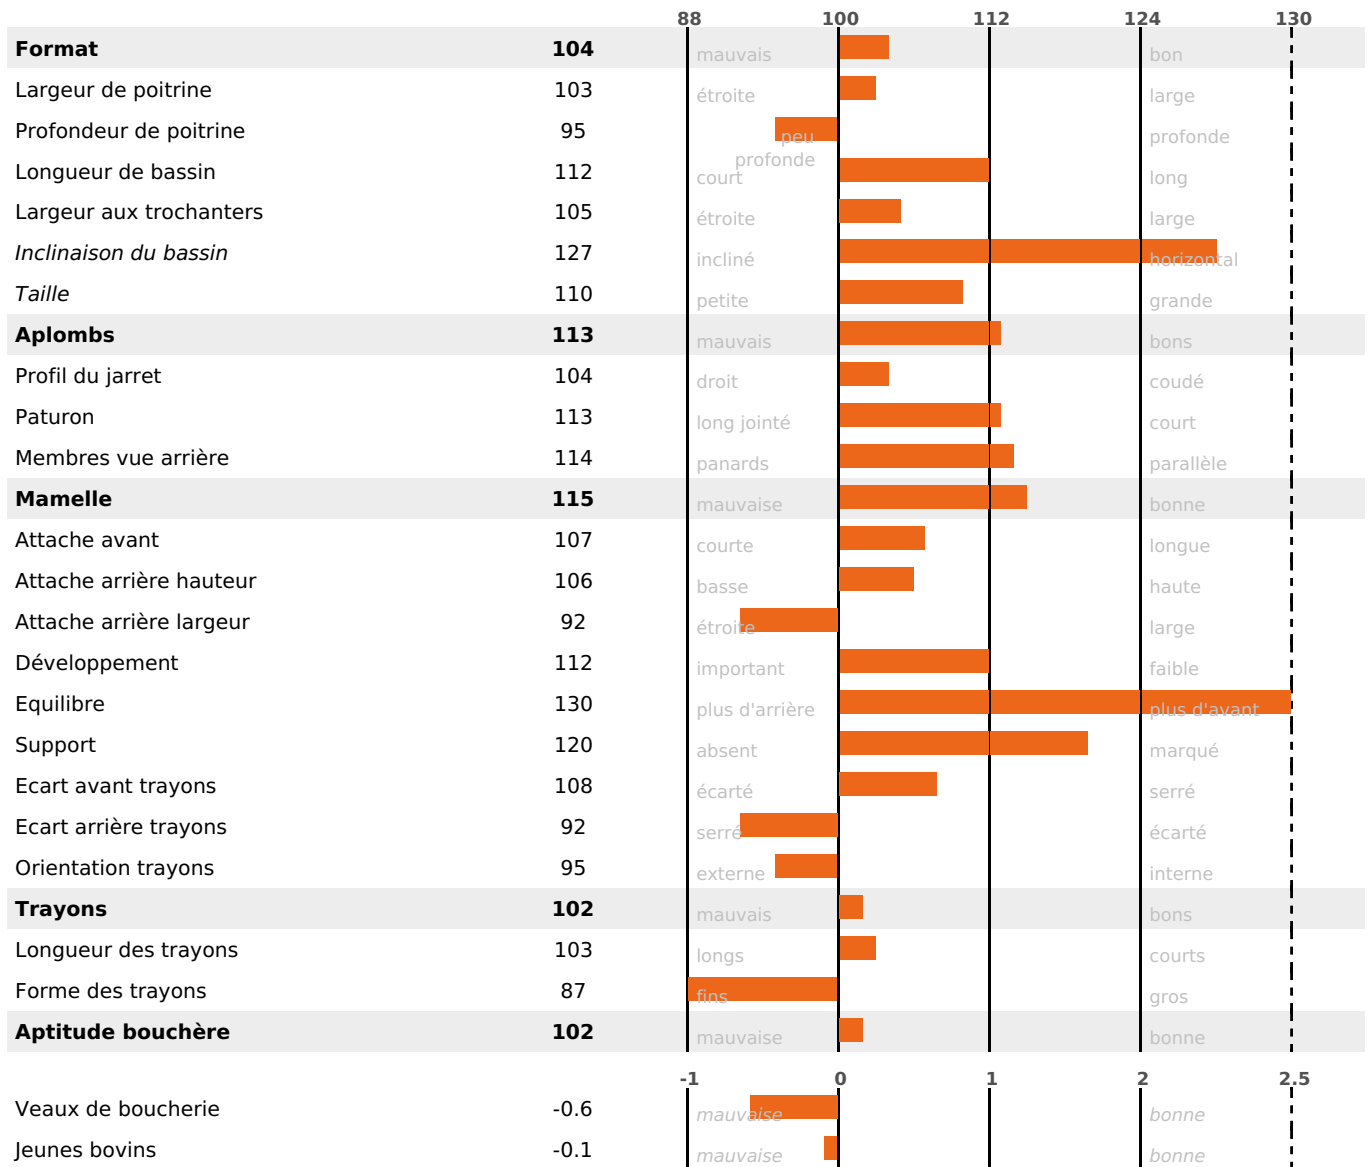

PRODUCTION

Synthèse laitière **+15**

1400 fille(s) - 1000 troupeau(x) - **CD 95%**

LAIT	MP	MG	TP	TB	K-CAS	B-CAS
+192	+8	+27	+0.2	+2.8	AB	A1A2

FONCTIONNELS

MILCA : MIF / MTCP : MTF
MTETR : NC

NAI	VEL	VIN	VIV
56	94	61	87

SANTÉ

1.6

NOU
VEAU

713 fille(s) - 519 troupeau(x) - **CD 95**

FR 7402615006 - N° 89144

NAISSEUR : GAEC DES CULARDS

MÈRE : HERBALE

3-305 11680KG 42,1 30,8