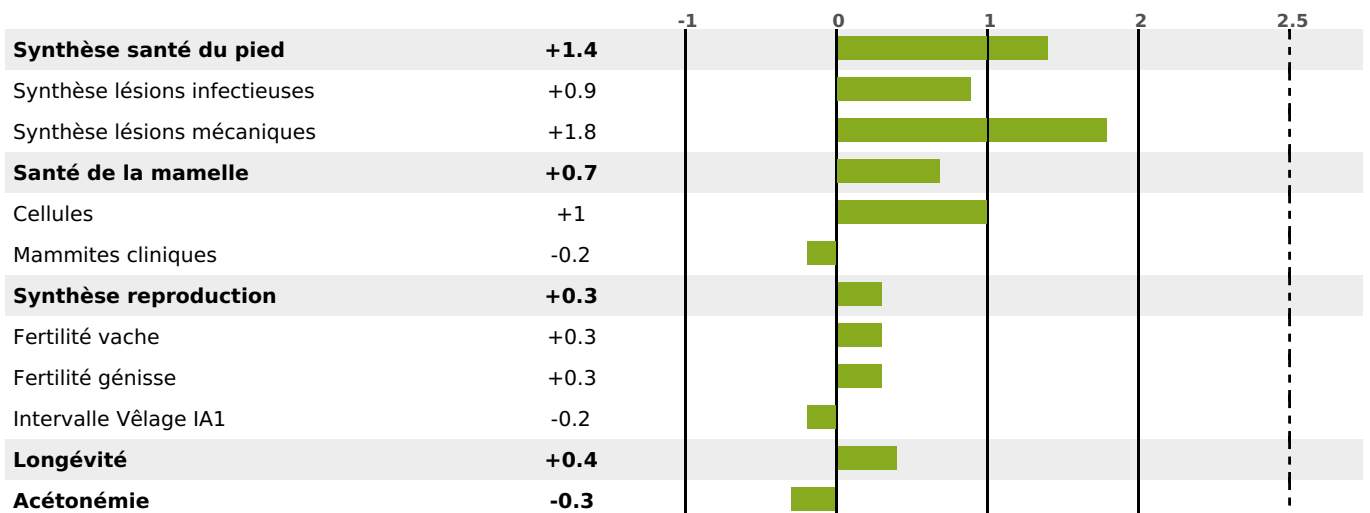

PRODUCTION

Synthèse laitière **+15**

1400 fille(s) - 1000 troupeau(x) - **CD 95%**

LAIT	MP	MG	TP	TB	K-CAS	B-CAS
+192	+8	+27	+0.2	+2.8	AB	A1A2

FONCTIONNELS

MILCA : MIF / MTCP : MTF
MTETR : NC

NAI	VEL	VIN	VIV
56	94	61	87

SANTÉ

1.6

NOU
VEAU

713 fille(s) - 519 troupeau(x) - **CD 95**

FR 7402615006 - N° 89144

NAISSEUR : GAEC DES CULARDS

MÈRE : HERBALE

3-305 11680KG 42,1 30,8