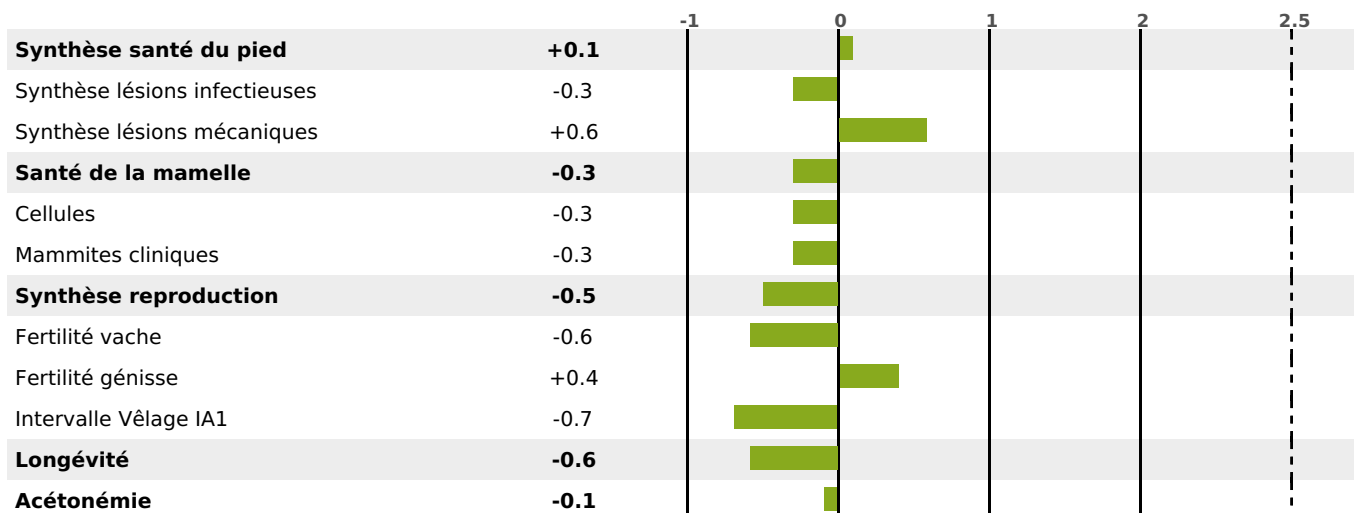

PRODUCTION

Synthèse laitière **+21**

252 fille(s) - 232 troupeau(x) - **CD 95%**

LAIT	MP	MG	TP	TB	K-CAS	B-CAS
+635	+20	+11	0	-2	BB	A2A2

FONCTIONNELS

MILCA : MIF / MTCP : MTF
MTETR : NC

NAI	VEL	VIN	VIV
95	95	95	95

SANTÉ

-0.6

NOU
VEAU

147 fille(s) - 133 troupeau(x) - **CD 84**

FR 2540041945 - N° 88395
 NAISSSEUR : M JACQUOT PATRICK
 MÈRE : GRIVELLE
 5-305 8539KG 34 35