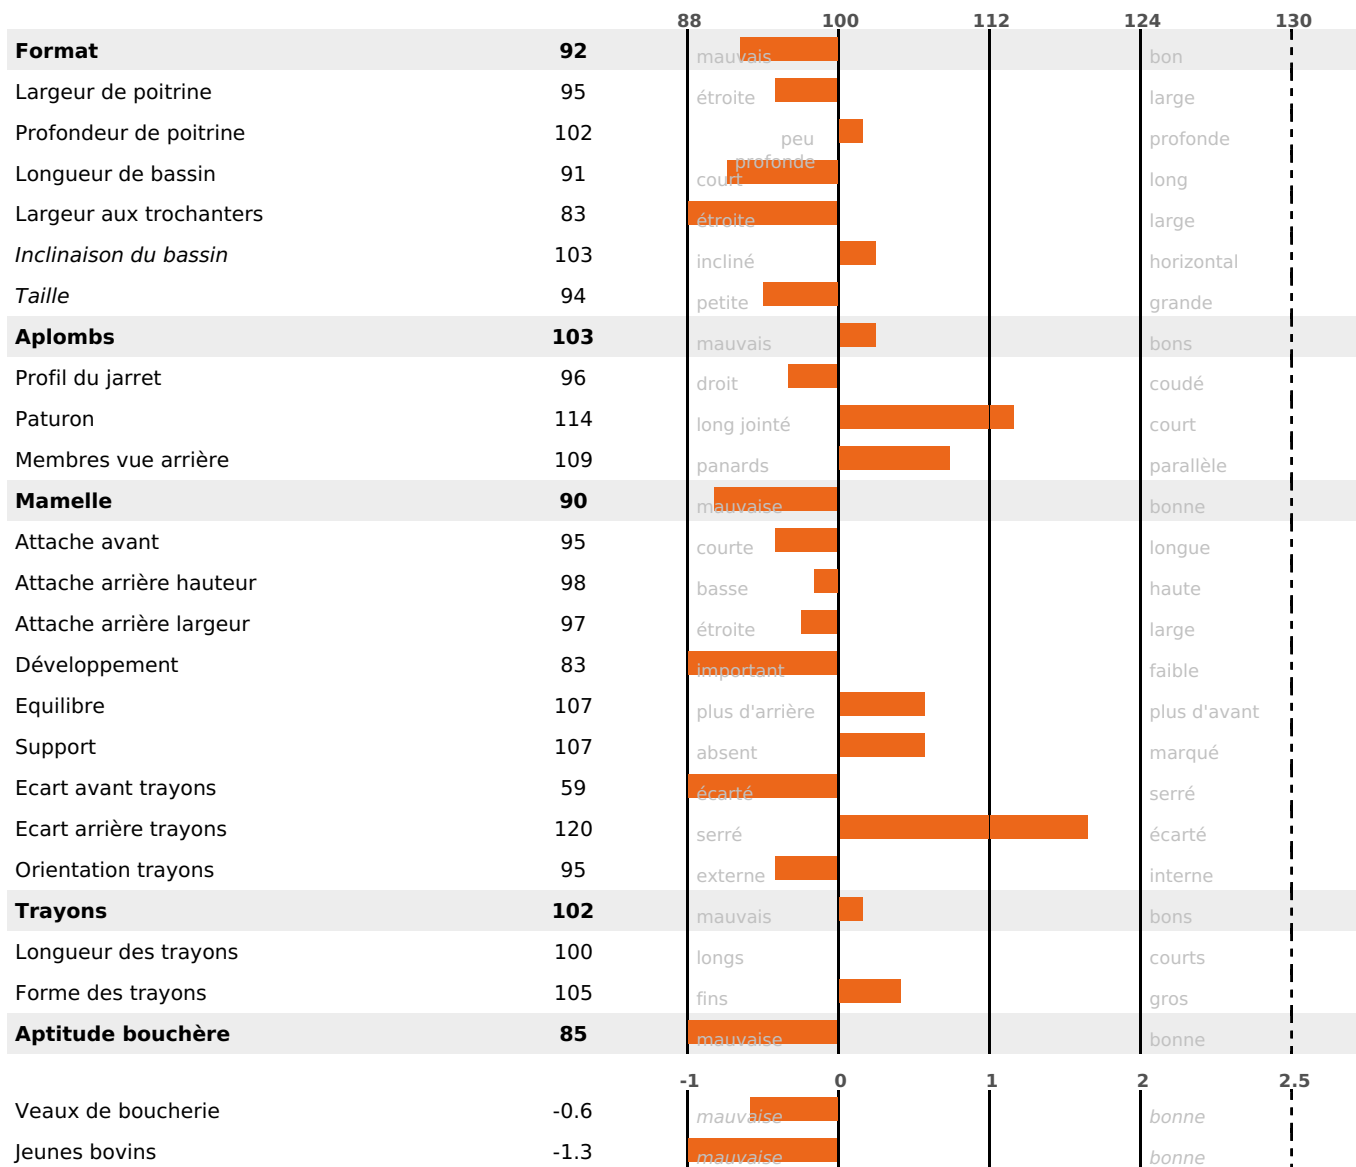

PRODUCTION

Synthèse laitière **+21**

252 fille(s) - 232 troupeau(x) - **CD 95%**

LAIT	MP	MG	TP	TB	K-CAS	B-CAS
+635	+20	+11	0	-2	BB	A2A2

FONCTIONNELS

MILCA : MIF / MTCP : MTF
MTETR : NC

NAI	VEL	VIN	VIV
95	95	95	95

SANTÉ

-0.6

NOU
VEAU

147 fille(s) - 133 troupeau(x) - **CD 84**

FR 2540041945 - N° 88395
 NAISSSEUR : M JACQUOT PATRICK
 MÈRE : GRIVELLE
 5-305 8539KG 34 35