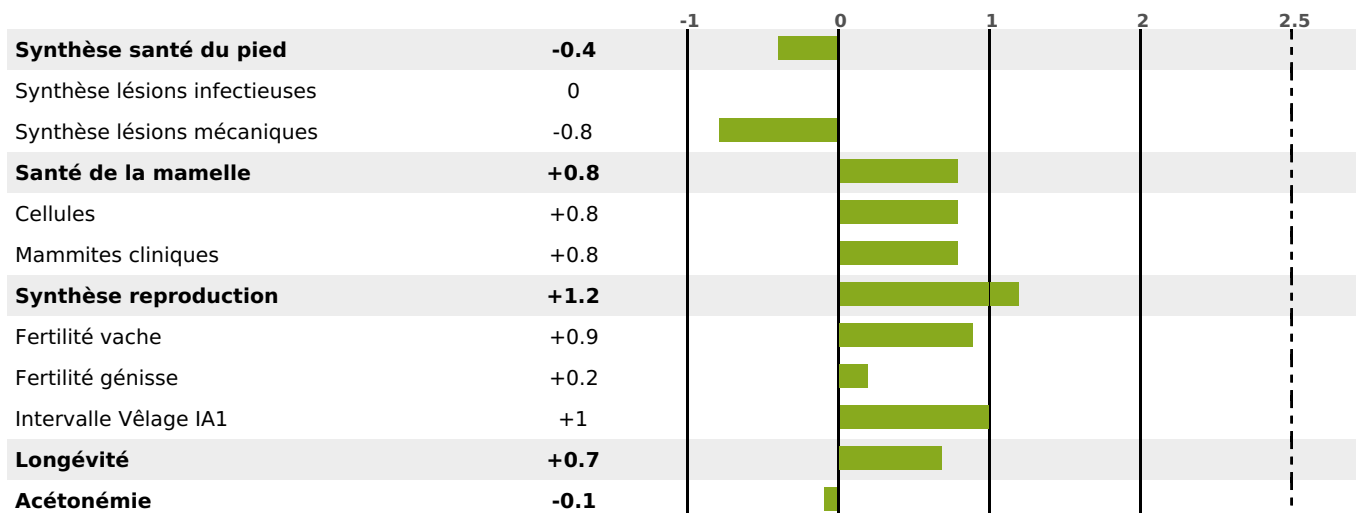

### FONCTIONNELS

MILCA : MIF / MTCP : MTF

MTETR : NC

NAI	VEL	VIN	VIV
95	95	95	95

### SANTÉ

**1.0**

NOU  
VEAU

140 fille(s) - 132 troupeau(x) - **CD 83**

FR 5379687426 - N° 87532

NAISSEUR : GAEC DE LA MONTBELIARDE

MÈRE : GAGNANTE

3-305 8451KG 39,4 36,4