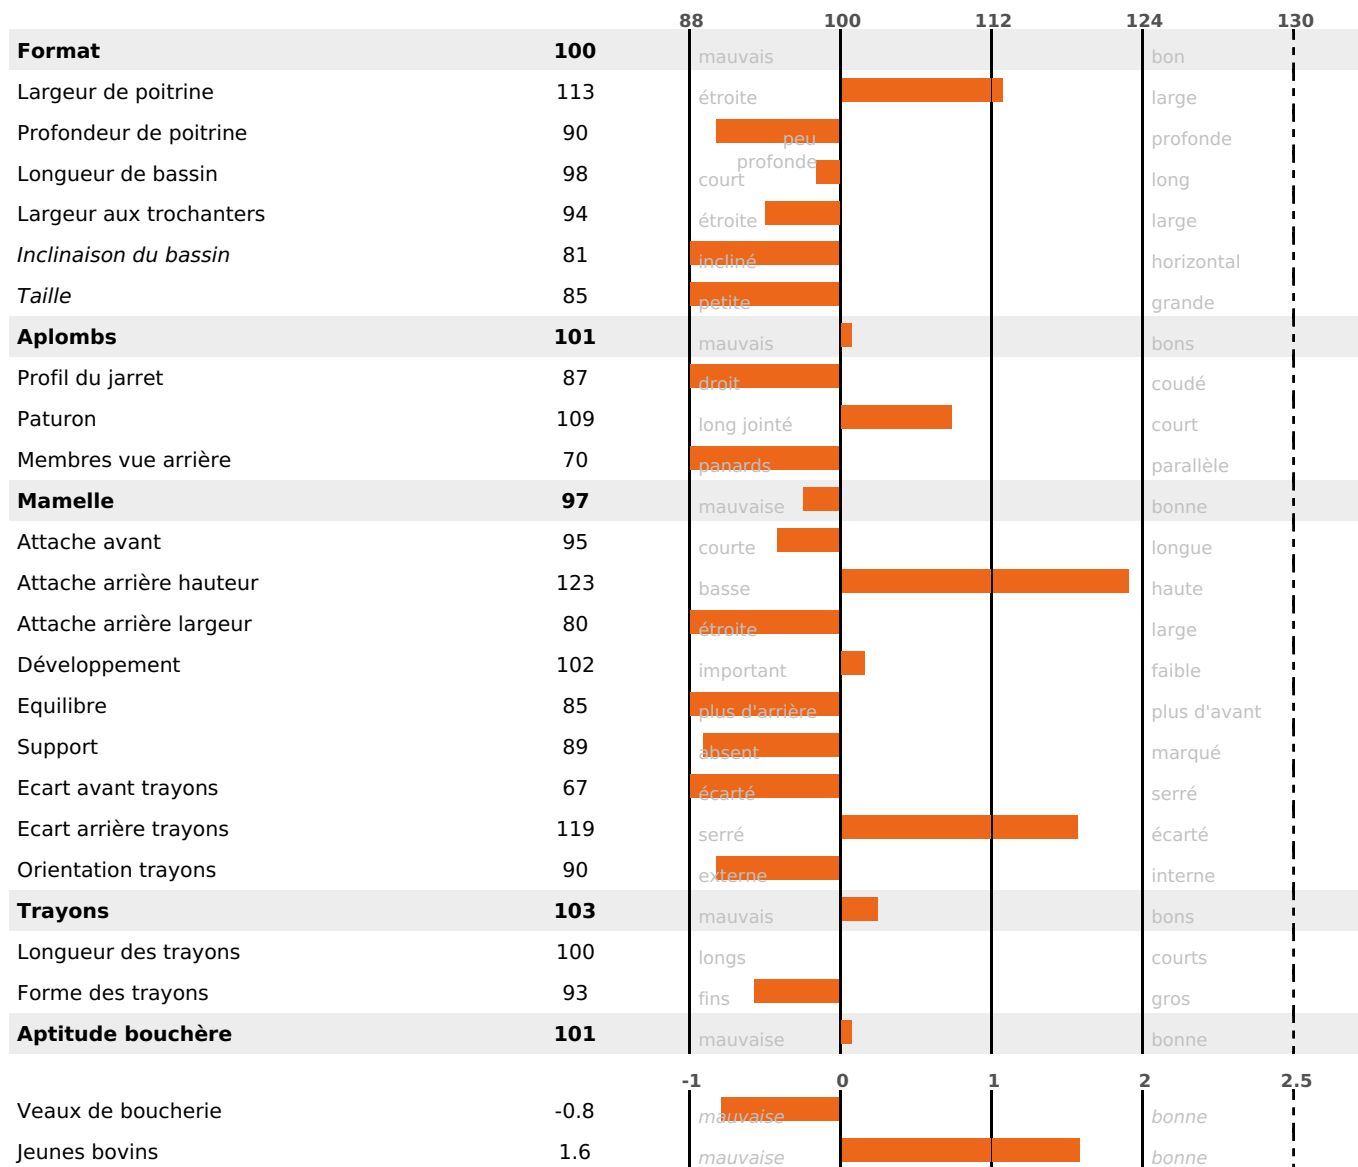

### PRODUCTION

Synthèse laitière **-13**

254 fille(s) - 237 troupeau(x) - **CD 95%**

LAIT	MP	MG	TP	TB	K-CAS	B-CAS
-288	-11	-11	-0.3	+0.1	AB	A2A2

### FONCTIONNELS

MILCA : MIF / MTCP : MTF

MTETR : NC

NAI	VEL	VIN	VIV
95	95	95	95

### SANTÉ

**1.0**

NOU  
VEAU

140 fille(s) - 132 troupeau(x) - **CD 83**

FR 5379687426 - N° 87532

NAISSEUR : GAEC DE LA MONTBELIARDE

MÈRE : GAGNANTE

3-305 8451KG 39,4 36,4