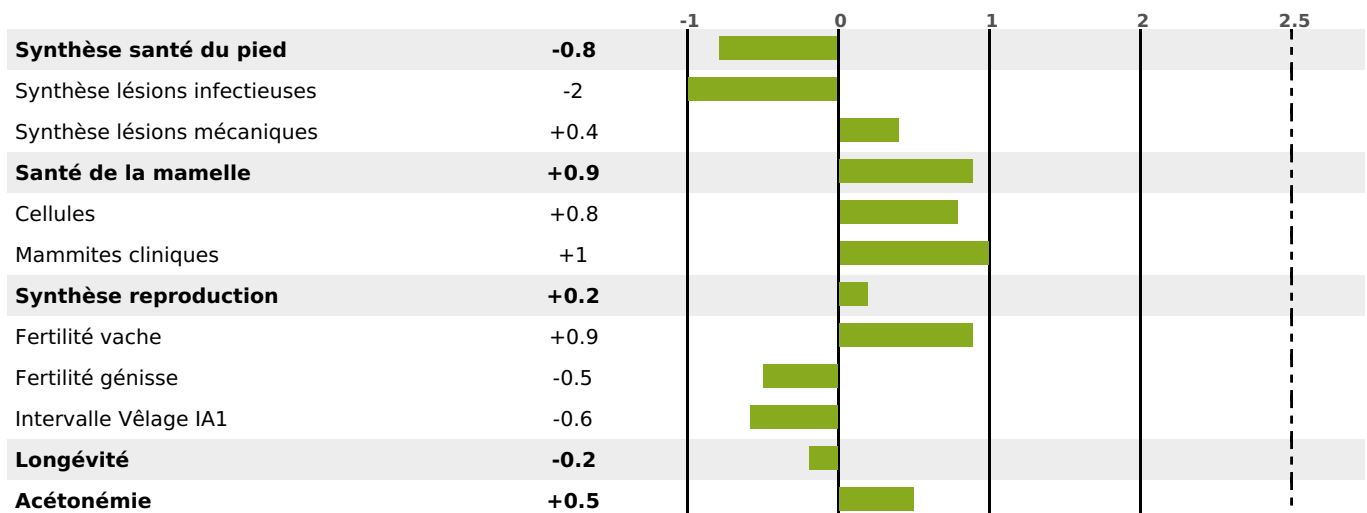

PRODUCTION

Synthèse laitière +3

240 fille(s) - 226 troupeau(x) - **CD 95%**

LAIT	MP	MG	TP	TB	K-CAS	B-CAS
-145	+1	+1	+0.8	+1.2	BB	A2A2

FONCTIONNELS

MILCA : MIF / MTCP : MTF
MTETR : NC

NAI	VEL	VIN	VIV
50	95	82	95

SANTÉ

-0.1

NOU
VEAU

137 fille(s) - 133 troupeau(x) - **CD 84**

FR 4314159494 - N° 87185

NAISSEUR : GAEC DU MARCET

MÈRE : FLEUR

2-109 3419KG 33,8 34,2