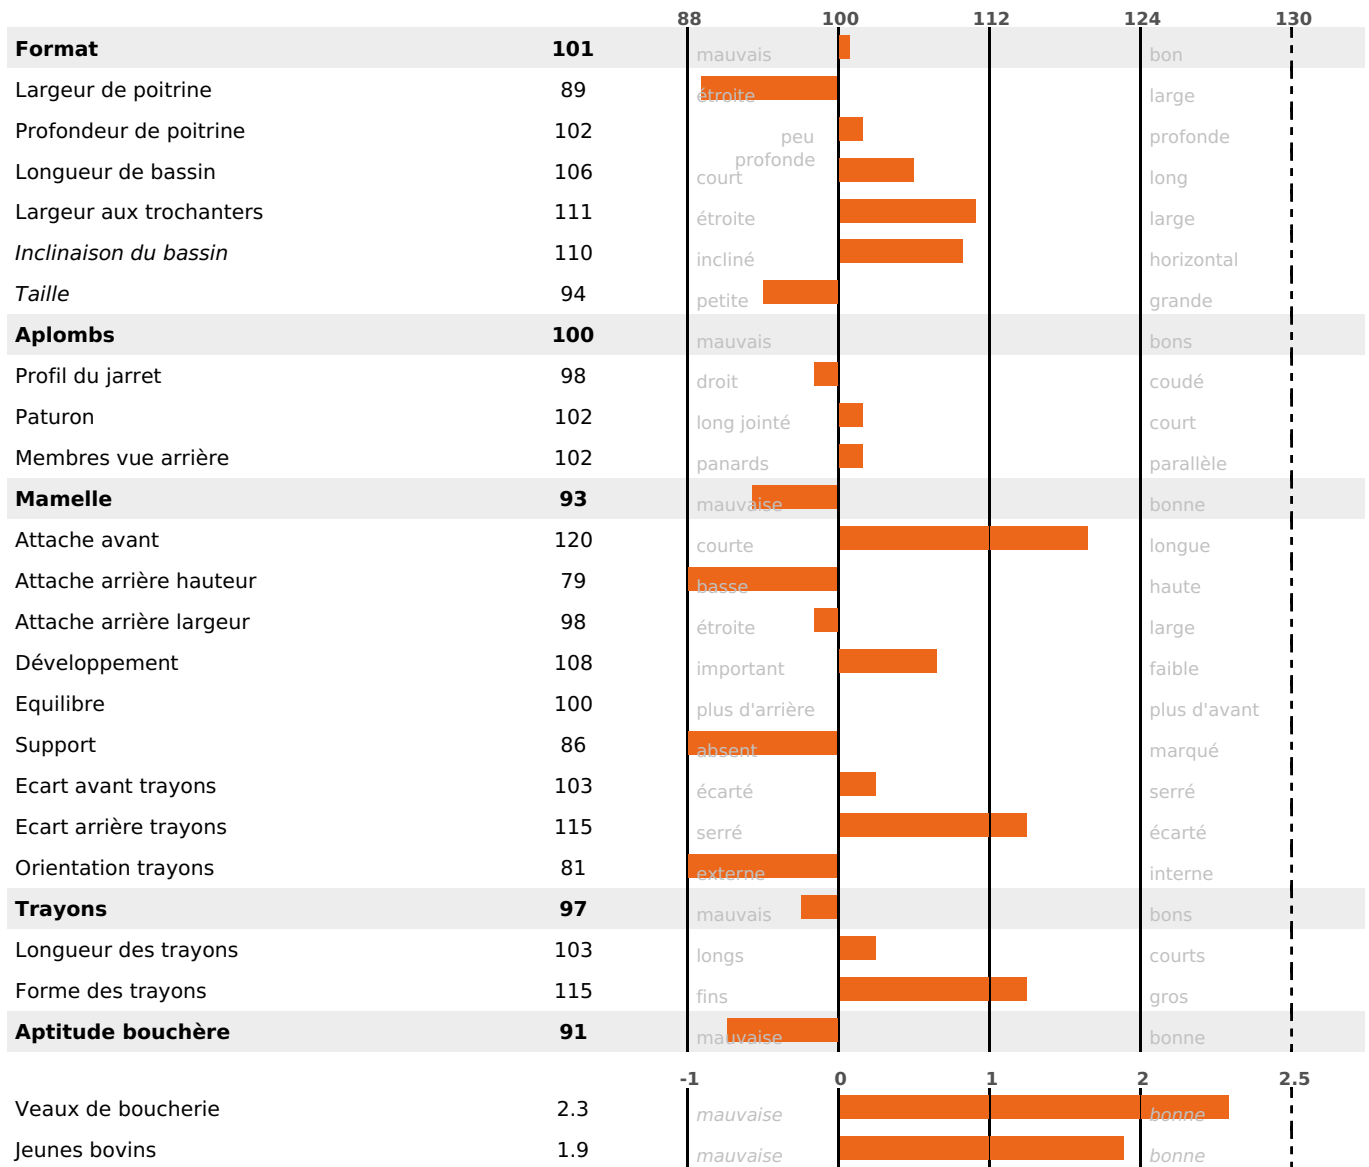

PRODUCTION

Synthèse laitière +3

240 fille(s) - 226 troupeau(x) - **CD 95%**

LAIT	MP	MG	TP	TB	K-CAS	B-CAS
-145	+1	+1	+0.8	+1.2	BB	A2A2

FONCTIONNELS

MILCA : MIF / MTCP : MTF
MTETR : NC

NAI	VEL	VIN	VIV
50	95	82	95

SANTÉ

-0.1

NOU
VEAU

137 fille(s) - 133 troupeau(x) - **CD 84**

FR 4314159494 - N° 87185

NAISSEUR : GAEC DU MARCET

MÈRE : FLEUR

2-109 3419KG 33,8 34,2