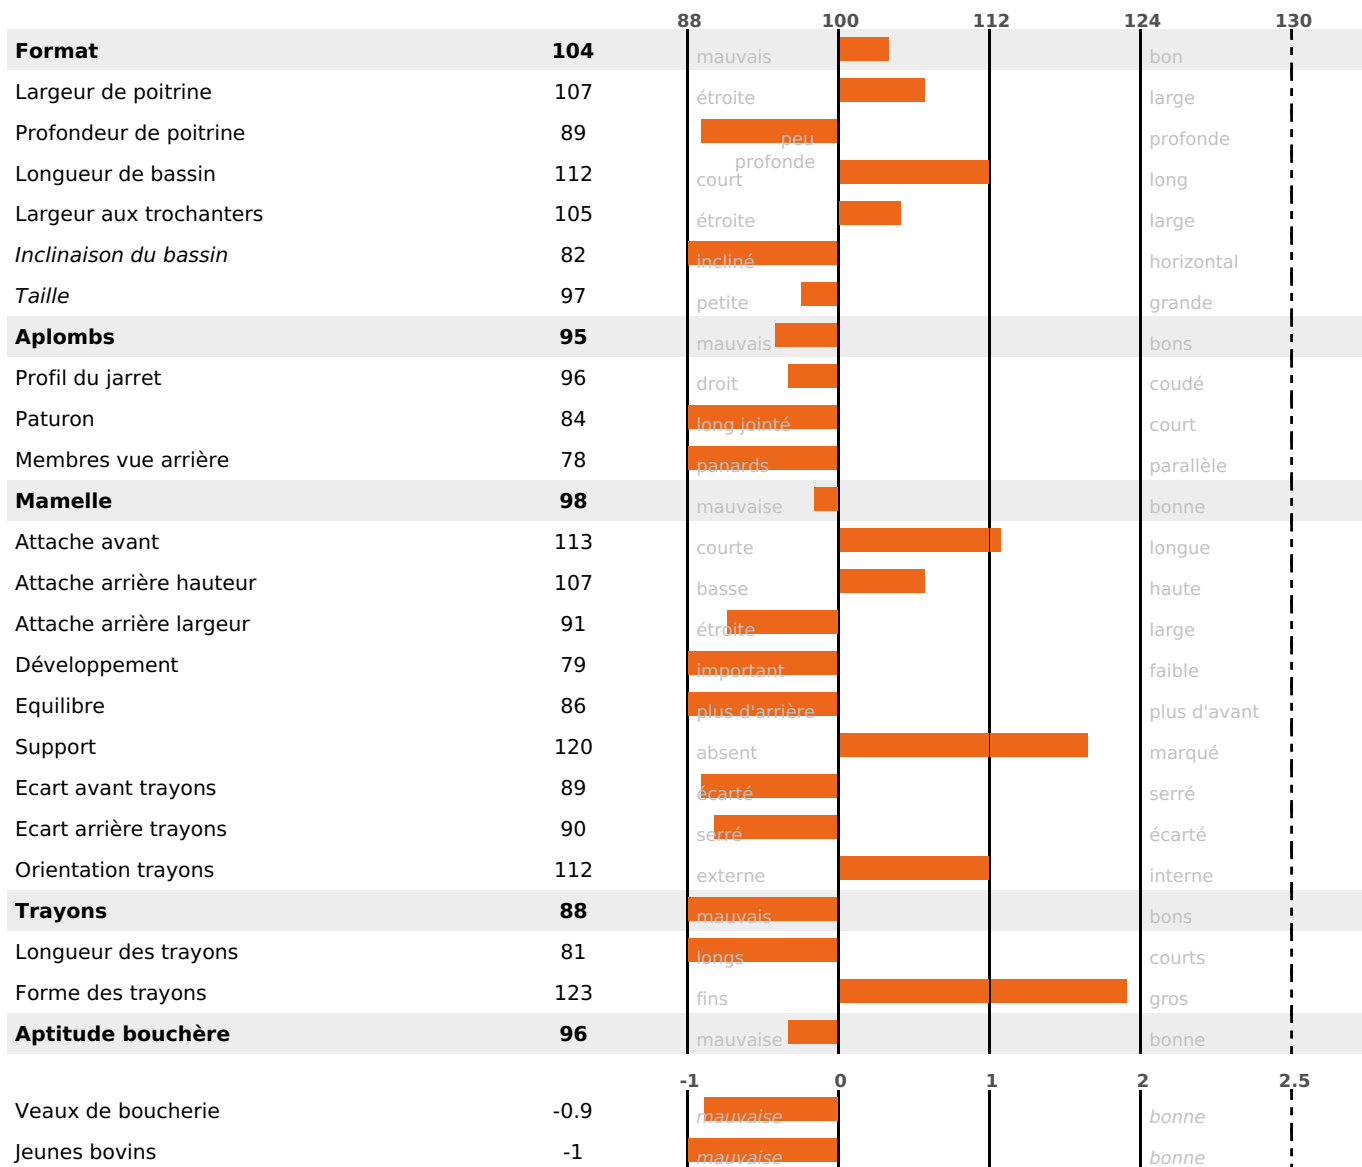

PRODUCTION

Synthèse laitière **+15**

237 fille(s) - 220 troupeau(x) - **CD 95%**

LAIT	MP	MG	TP	TB	K-CAS	B-CAS
+199	+13	+8	+0.9	0	BB	A2A2

FONCTIONNELS

MILCA : MIF / MTCP : MTF
MTETR : NC

NAI	VEL	VIN	VIV
95	95	95	95

SANTÉ

0.5

NOU
VEAU

110 fille(s) - 104 troupeau(x) - **CD 84**

FR 0115010679 - N° 88404

NAISSEUR : GAEC DE LA GRANDE FONTAINE

MÈRE : HEROINE

2-305 10169KG 43,6 34,2