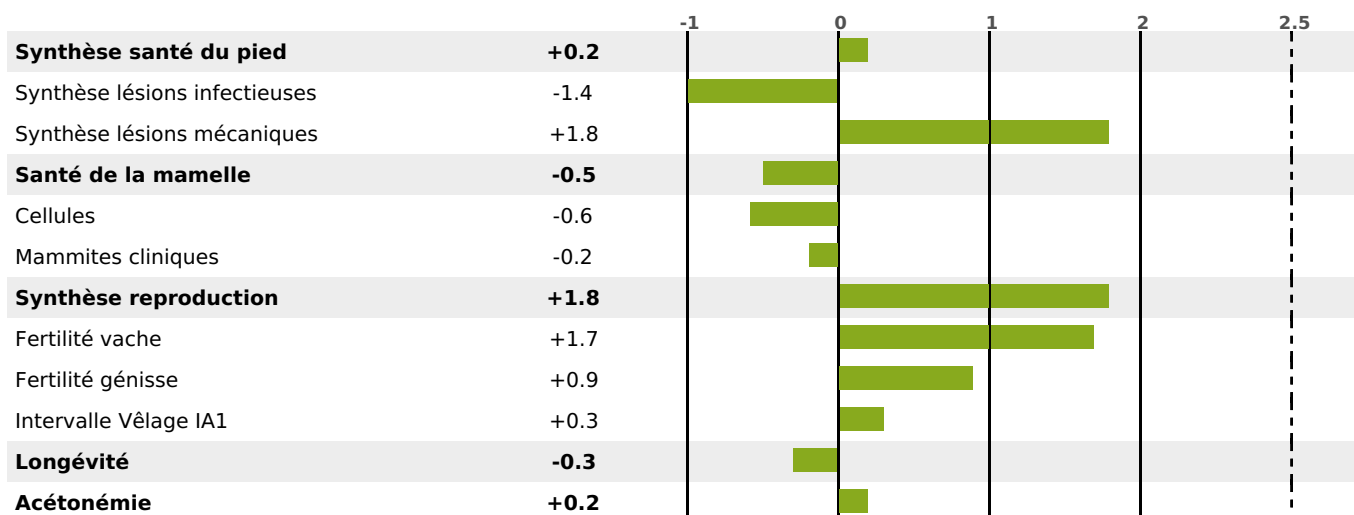

PRODUCTION

Synthèse laitière **+15**

237 fille(s) - 220 troupeau(x) - **CD 95%**

LAIT	MP	MG	TP	TB	K-CAS	B-CAS
+199	+13	+8	+0.9	0	BB	A2A2

FONCTIONNELS

MILCA : MIF / MTCP : MTF
MTETR : NC

NAI	VEL	VIN	VIV
95	95	95	95

SANTÉ

0.5

NOU
VEAU

110 fille(s) - 104 troupeau(x) - **CD 84**

FR 0115010679 - N° 88404

NAISSEUR : GAEC DE LA GRANDE FONTAINE

MÈRE : HEROINE

2-305 10169KG 43,6 34,2