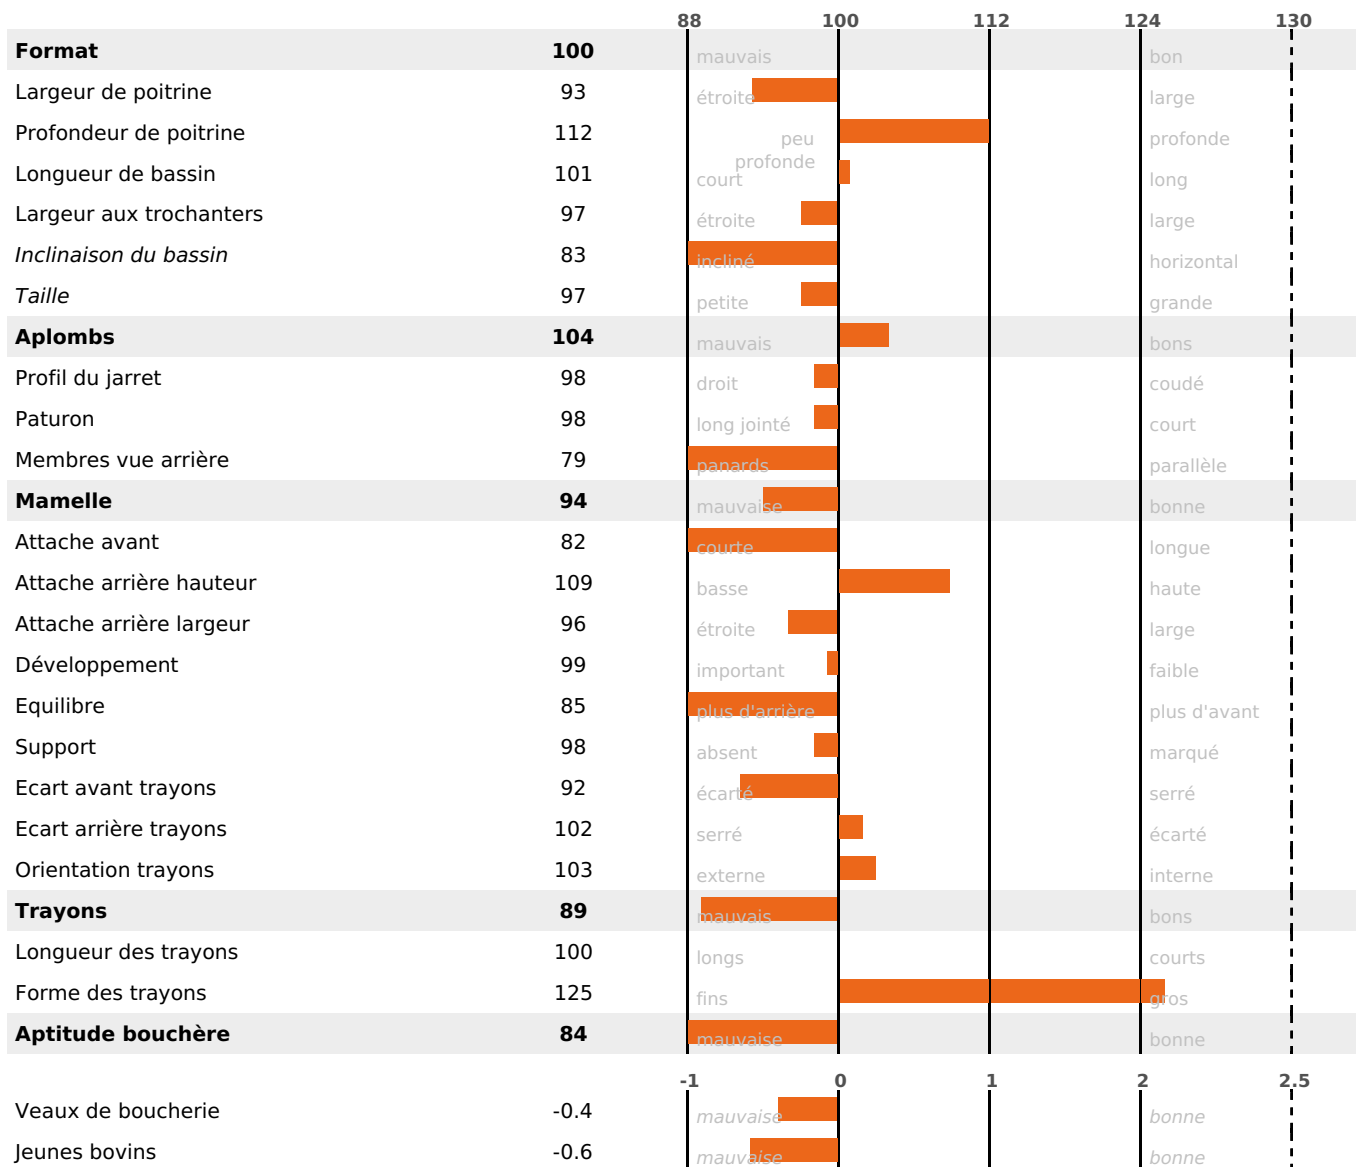

PRODUCTION

Synthèse laitière **0**

298 fille(s) - 274 troupeau(x) - **CD 95%**

LAIT	MP	MG	TP	TB	K-CAS	B-CAS
+370	+2	+3	-1.5	-1.7	BB	A2A2

FONCTIONNELS

MILCA : MIC / MTCP : MTF
MTETR : NC

NAI	VEL	VIN	VIV
48	93	63	94

SANTÉ

0.0

NOU
VEAU

169 fille(s) - 155 troupeau(x) - **CD 86**

FR 0114002702 - N° 87837
 NAISSEUR : GAEC SAINT-PIERRE
 MÈRE : HALLOWEEN
 3-305 10428KG 40,4 35