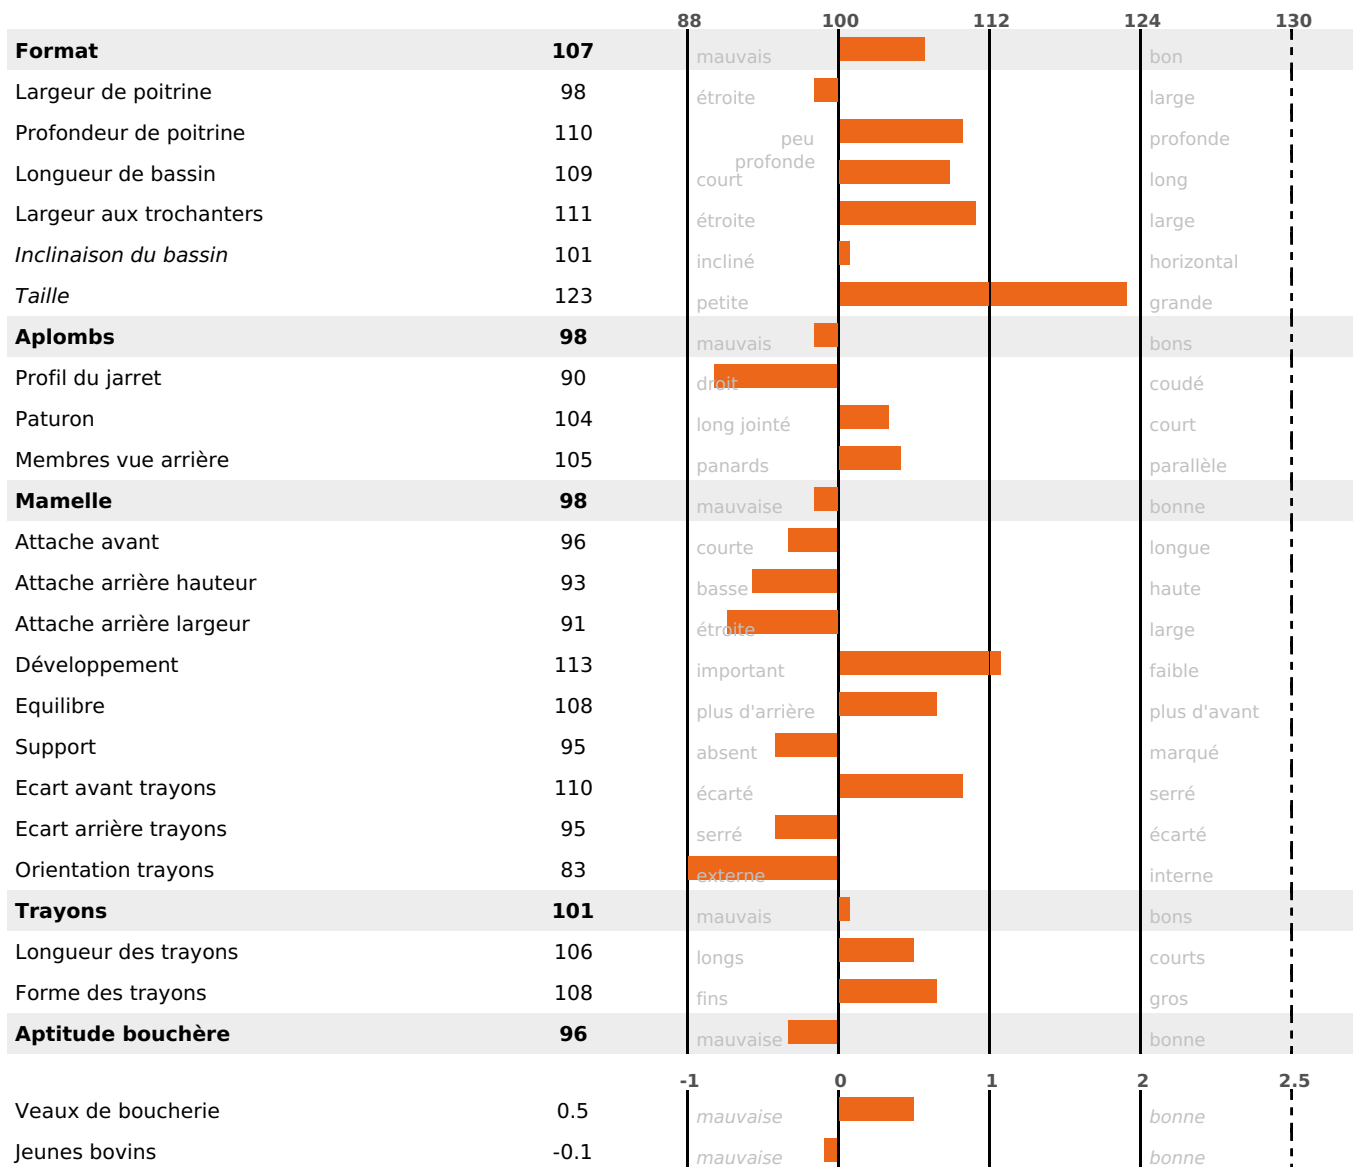

### PRODUCTION

Synthèse laitière -5

267 fille(s) - 251 troupeau(x) - **CD 95%**

LAIT	MP	MG	TP	TB	K-CAS	B-CAS
+477	0	-6	-2.2	-3.4	AB	A1A2

### FONCTIONNELS

MILCA : MIF / MTCP : MTF  
MTETR : NC

NAI	VEL	VIN	VIV
90	95	74	95

### SANTÉ

1.1

NOU  
VEAU

141 fille(s) - 136 troupeau(x) - CD 84

FR 7120315777 - N° 88430  
 NAISSEUR : GAEC DE PRUNIERE  
 MÈRE : FAVORITE  
 3-305 12219KG 35,4 32,2