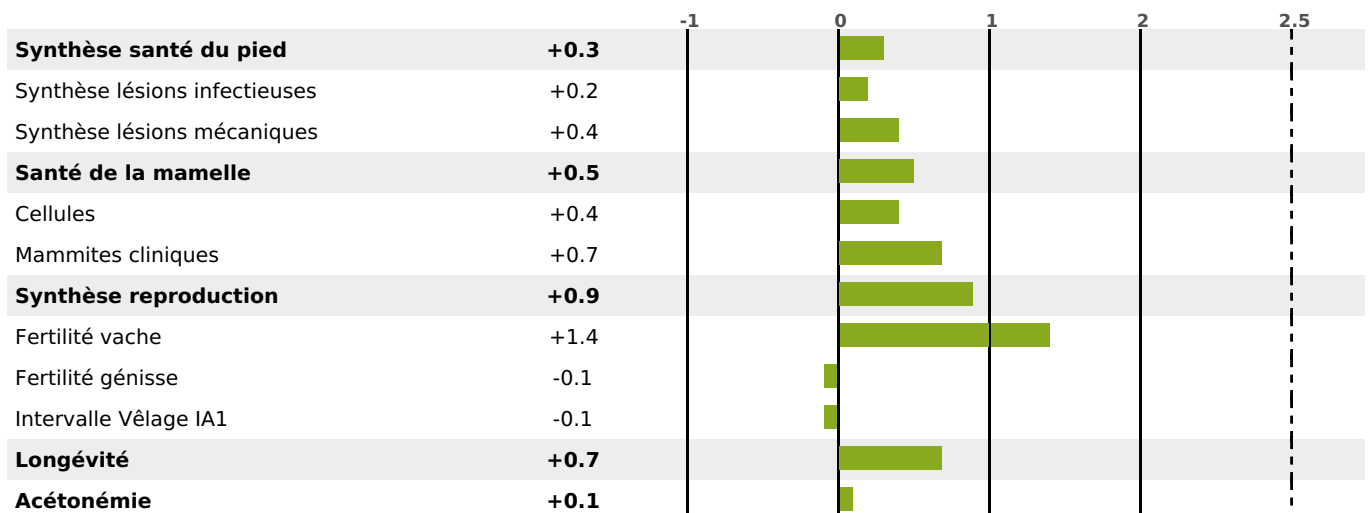

### FONCTIONNELS

MILCA : MIF / MTCP : MTF  
MTETR : NC

NAI	VEL	VIN	VIV
90	95	74	95

### SANTÉ

1.1

NOU  
VEAU

141 fille(s) - 136 troupeau(x) - CD 84

FR 7120315777 - N° 88430  
 NAISSEUR : GAEC DE PRUNIERE  
 MÈRE : FAVORITE  
 3-305 12219KG 35,4 32,2