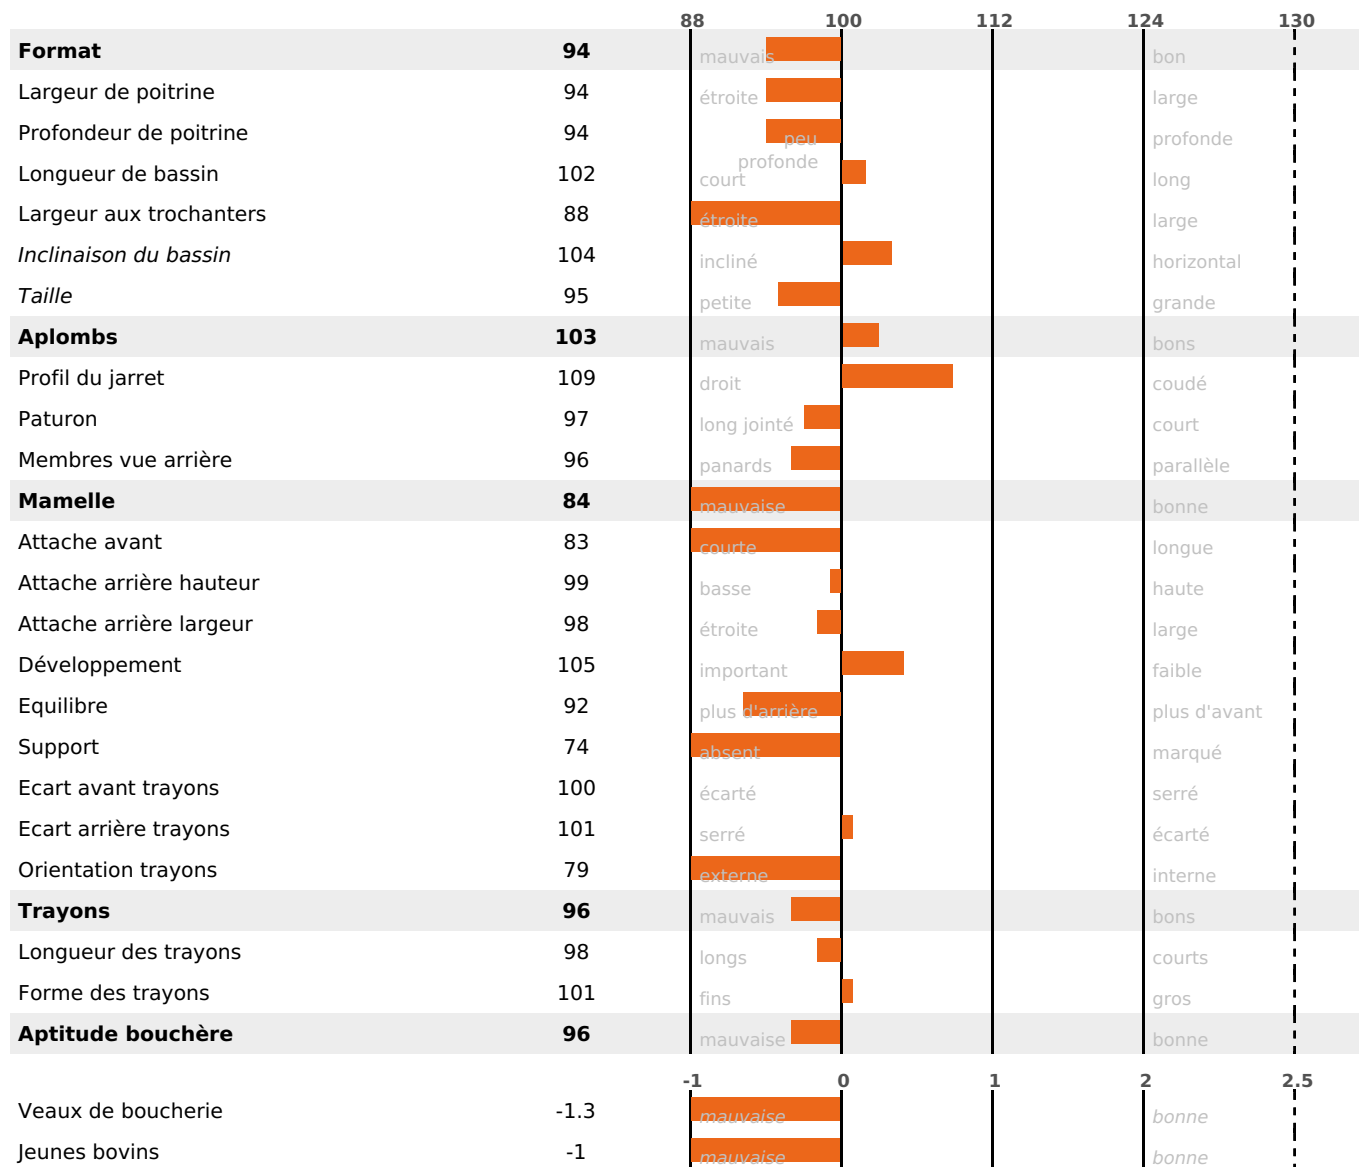

PRODUCTION

Synthèse laitière +28

2598 fille(s) - 1789 troupeau(x) - **CD 95%**

LAIT	MP	MG	TP	TB	K-CAS	B-CAS
+919	+25	+24	-0.6	-1.8	AA	A1A1

FONCTIONNELS

MILCA : MIF / MTCP : MTC
MTETR : NC

NAI	VEL	VIN	VIV
95	95	95	95

SANTÉ

1.9

NOU
VEAU

888 fille(s) - 624 troupeau(x) - **CD 95**

FR 3802925429 - N° 89140

NAISSEUR : GAEC DE LA RICHARDIERE

MÈRE : GENTIANE

4-305 10620KG 38,5 34,1