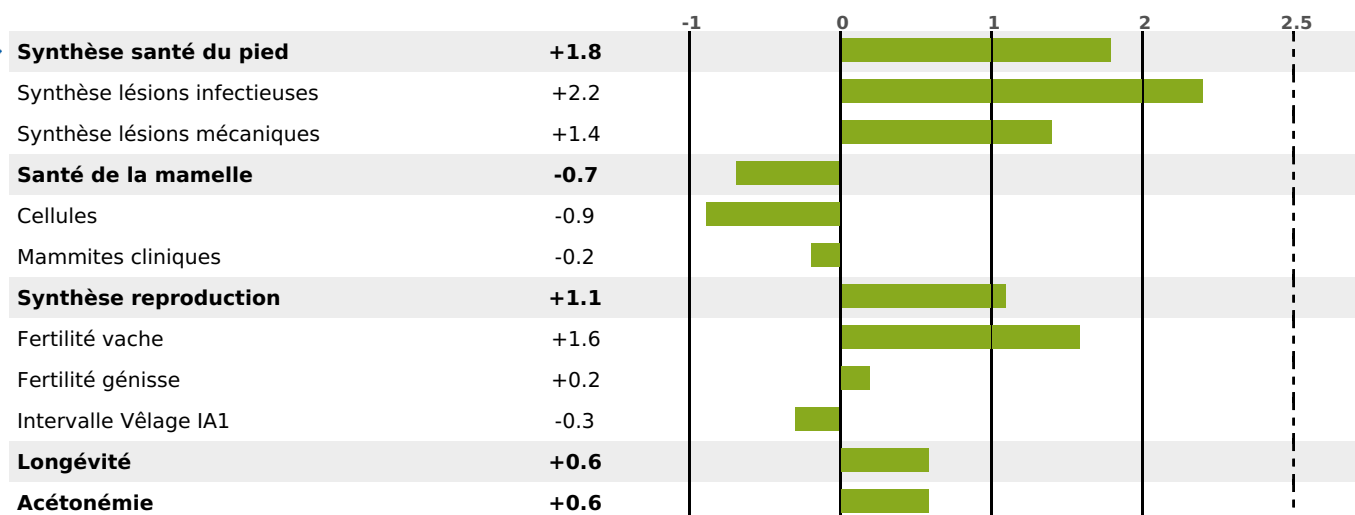

PRODUCTION

Synthèse laitière +28

2598 fille(s) - 1789 troupeau(x) - **CD 95%**

LAIT	MP	MG	TP	TB	K-CAS	B-CAS
+919	+25	+24	-0.6	-1.8	AA	A1A1

FONCTIONNELS

MILCA : MIF / MTCP : MTC
MTETR : NC

NAI	VEL	VIN	VIV
95	95	95	95

SANTÉ

1.9

NOU
VEAU

888 fille(s) - 624 troupeau(x) - **CD 95**

FR 3802925429 - N° 89140

NAISSEUR : GAEC DE LA RICHARDIERE

MÈRE : GENTIANE

4-305 10620KG 38,5 34,1