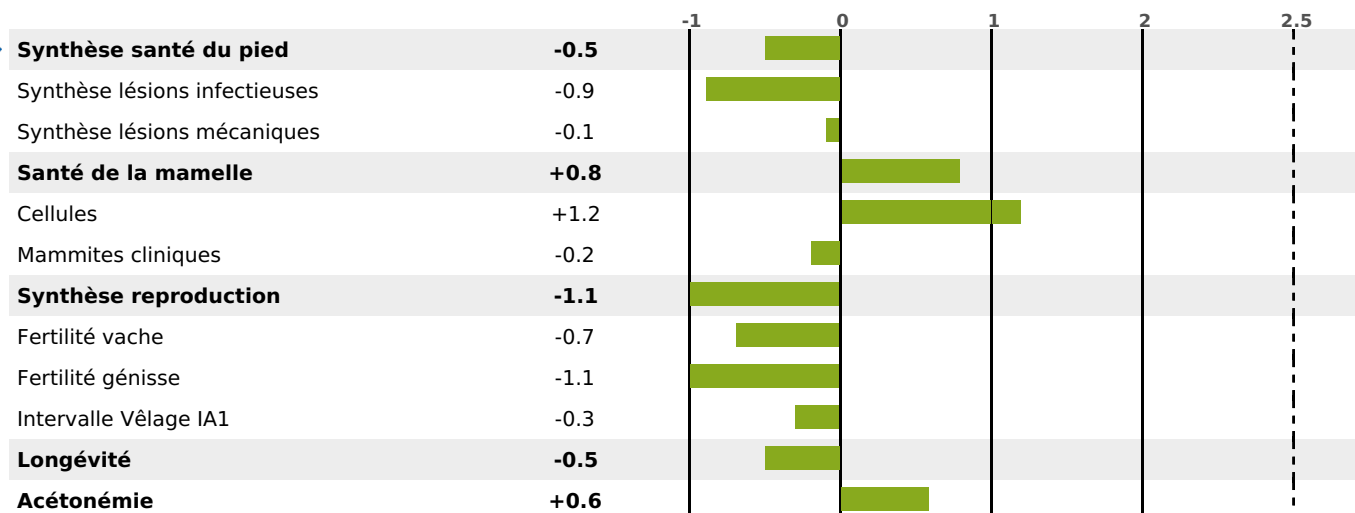

PRODUCTION

Synthèse laitière **+12**

1991 fille(s) - 1394 troupeau(x) - **CD 95%**

LAIT	MP	MG	TP	TB	K-CAS	B-CAS
+300	+10	+10	+0.1	-0.3	BB	A2A2

FONCTIONNELS

MILCA : MIC / MTCP : MTF
MTETR : NC

NAI	VEL	VIN	VIV
93	95	94	93

SANTÉ

-0.4

NOU
VEAU

964 fille(s) - 726 troupeau(x) - **CD 95**

FR 2527920103 - N° 88409

NAISSEUR : GAEC MOREL

MÈRE : GAIETE

3-305 12283KG 37,5 33,4