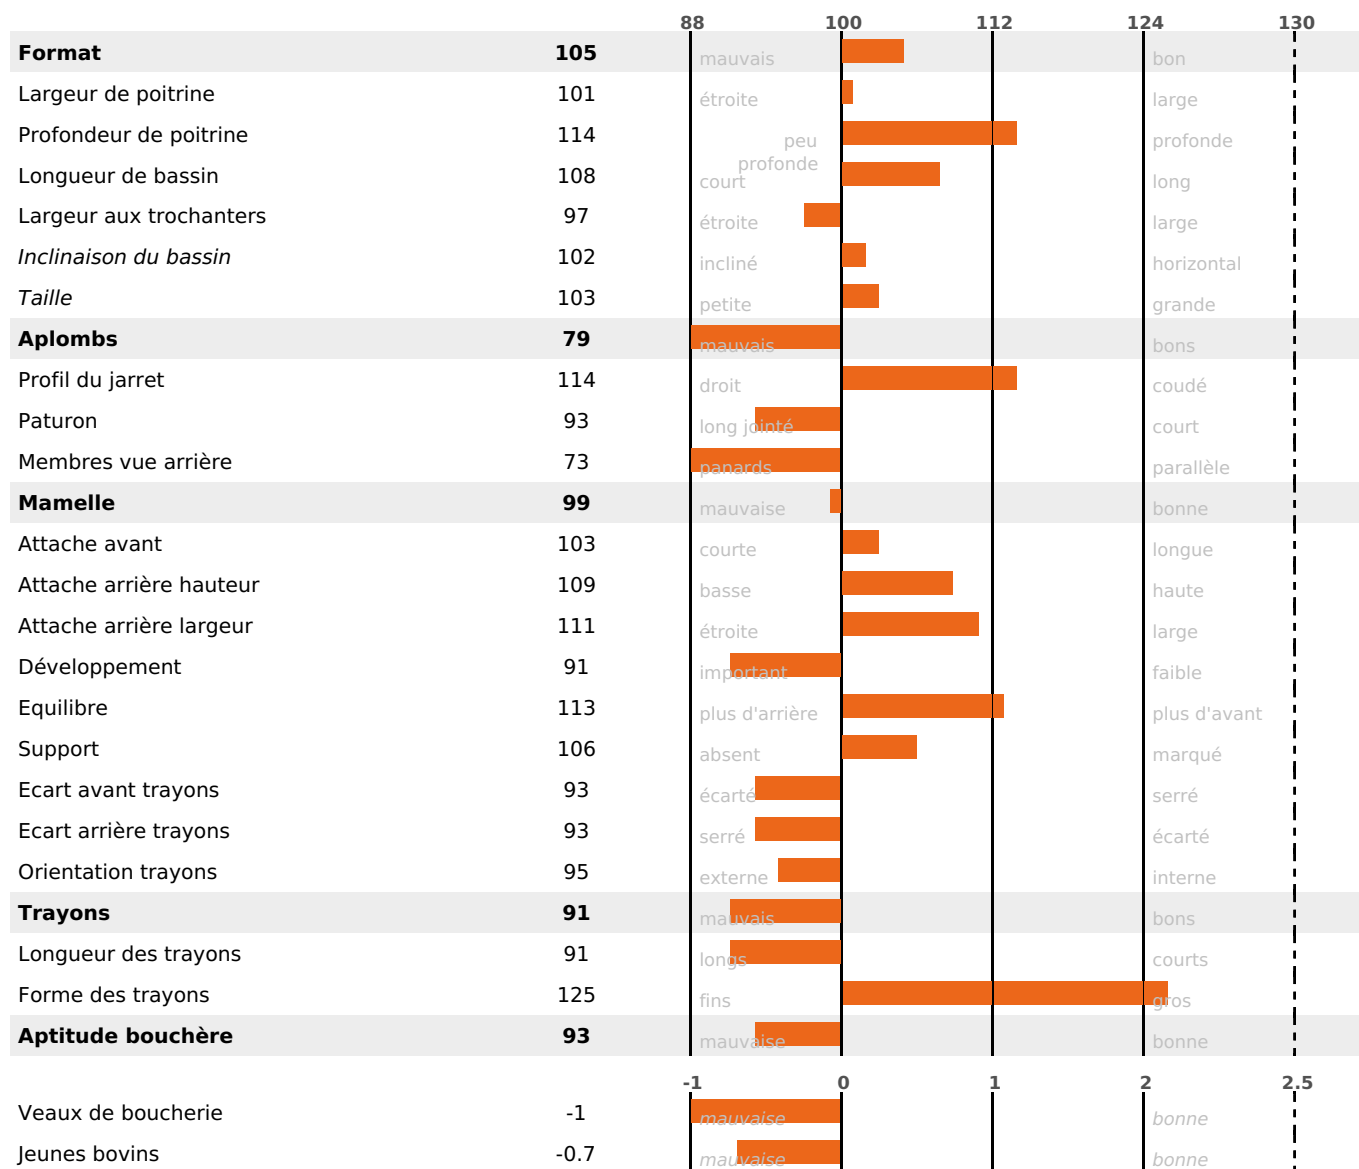

PRODUCTION

Synthèse laitière **+12**

1991 fille(s) - 1394 troupeau(x) - **CD 95%**

LAIT	MP	MG	TP	TB	K-CAS	B-CAS
+300	+10	+10	+0.1	-0.3	BB	A2A2

FONCTIONNELS

MILCA : MIC / MTCP : MTF
MTETR : NC

NAI	VEL	VIN	VIV
93	95	94	93

SANTÉ

-0.4

NOU
VEAU

964 fille(s) - 726 troupeau(x) - **CD 95**

FR 2527920103 - N° 88409

NAISSEUR : GAEC MOREL

MÈRE : GAIETE

3-305 12283KG 37,5 33,4