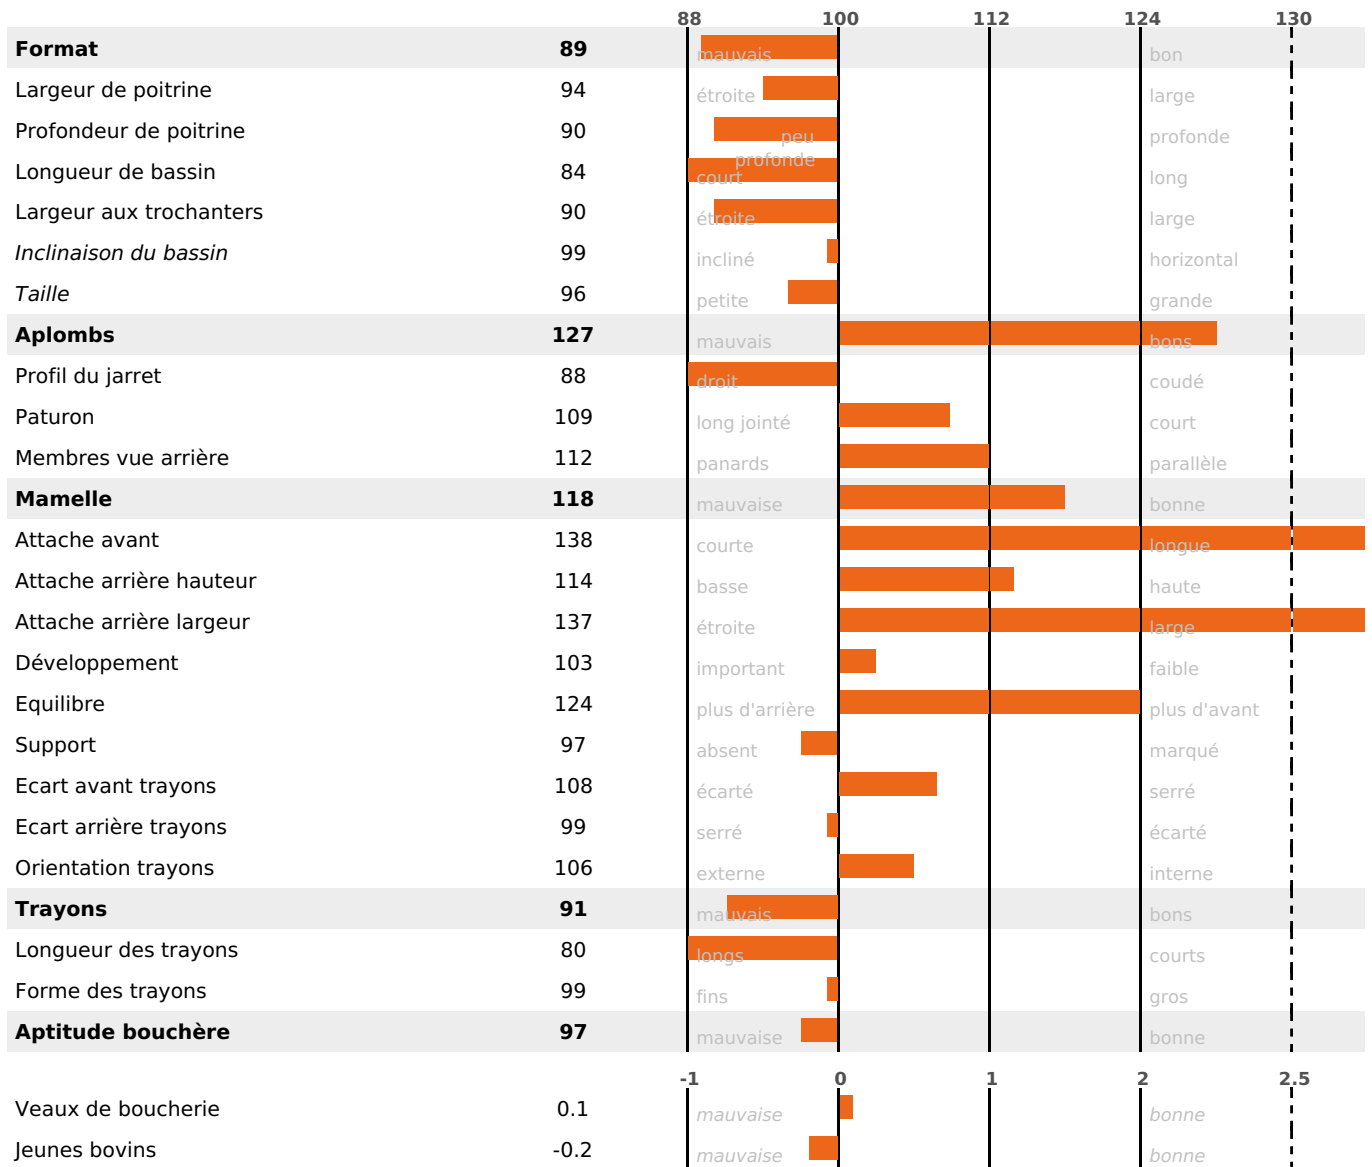

FONCTIONNELS

MILCA : MIF / MTCP : MTF
MTETR : NC

NAI	VEL	VIN	VIV
95	90	95	95

SANTÉ

0.5

NOU
VEAU

MORPHOLOGIE

115

1292 fille(s) - 847 troupeau(x) - **CD 95**

FR 4974877914 - N° 88435

NAISSEUR : GAEC FROUIN

MÈRE : HELVETIE

2-288 8284KG 40,1 33,8