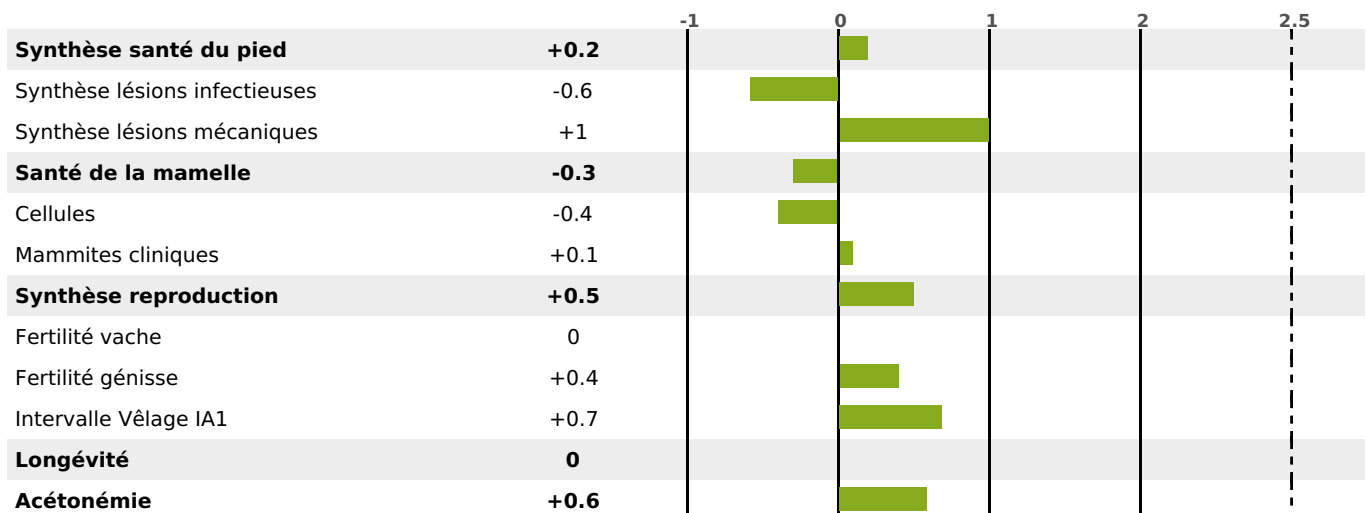

FONCTIONNELS

MILCA : MIF / MTCP : MTF
MTETR : NC

NAI	VEL	VIN	VIV
95	90	95	95

SANTÉ

0.5

NOU
VEAU

MORPHOLOGIE

115

1292 fille(s) - 847 troupeau(x) - **CD 95**

FR 4974877914 - N° 88435

NAISSEUR : GAEC FROUIN

MÈRE : HELVETIE

2-288 8284KG 40,1 33,8