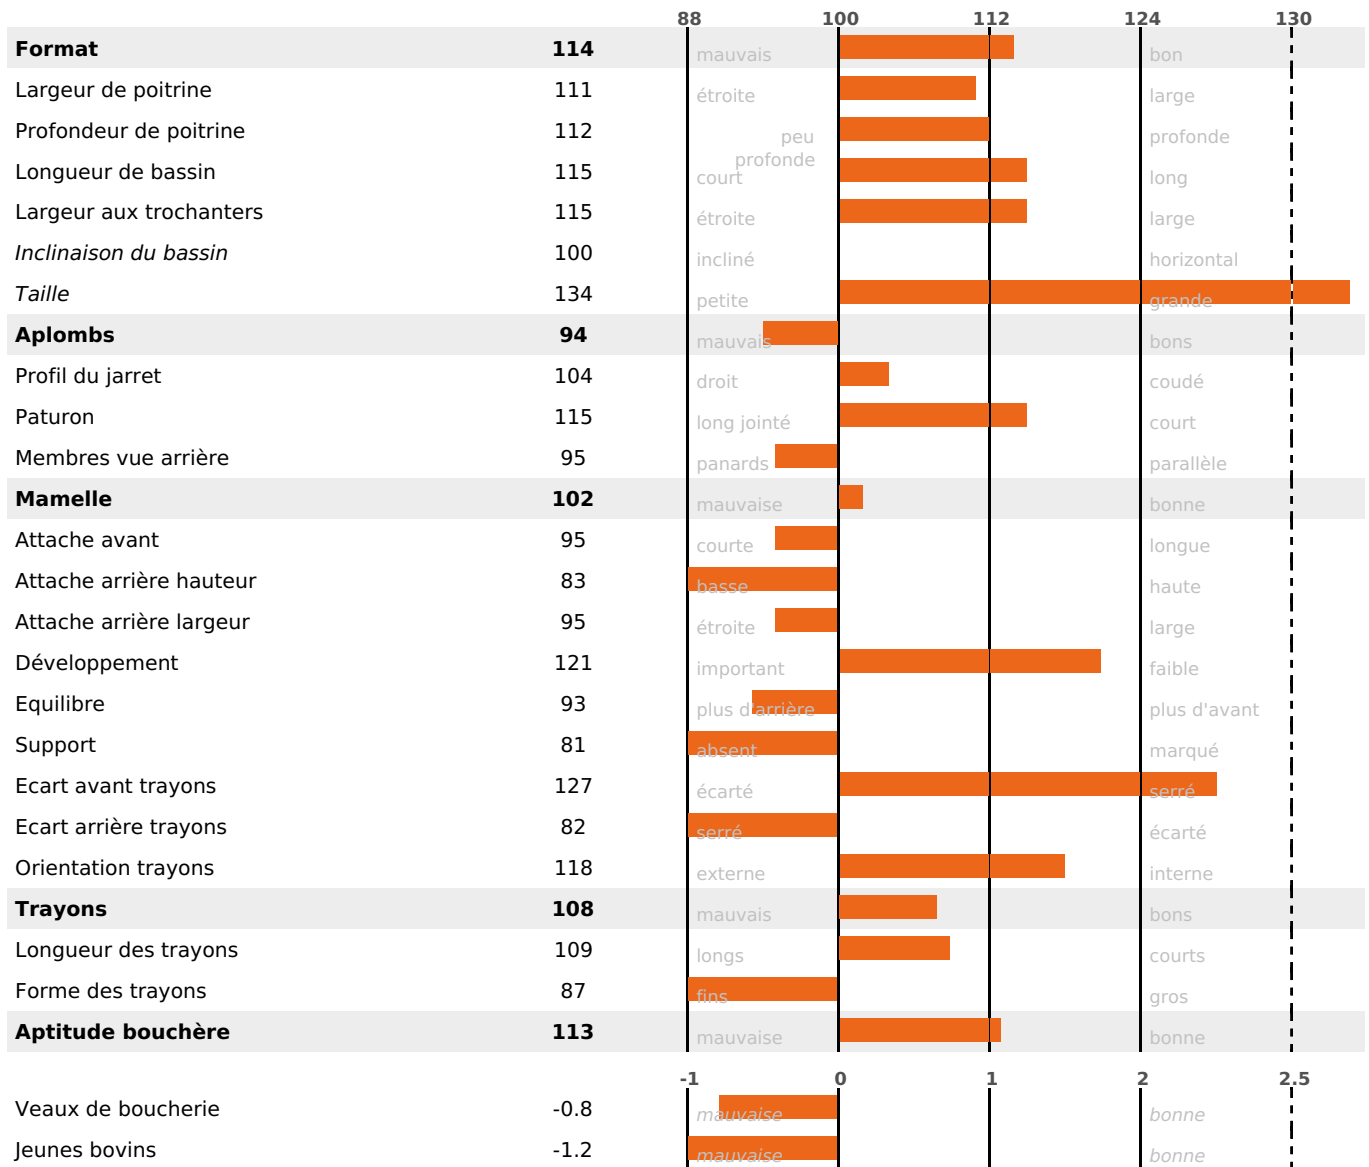

PRODUCTION

Synthèse laitière **-11**

304 fille(s) - 283 troupeau(x) - **CD 95%**

LAIT	MP	MG	TP	TB	K-CAS	B-CAS
+8	-7	-13	-1	-2	AB	A1A2

FONCTIONNELS

MILCA : MIF / MTCP : MTF
MTETR : NC

NAI	VEL	VIN	VIV
48	85	61	91

SANTÉ

0.0

NOU
VEAU

170 fille(s) - 160 troupeau(x) - CD 86

FR 1535075224 - N° 88391

NAISSEUR : GAEC DES LAURIERS

MÈRE : GALAXIE

4-305 10899KG 34,7 34,7