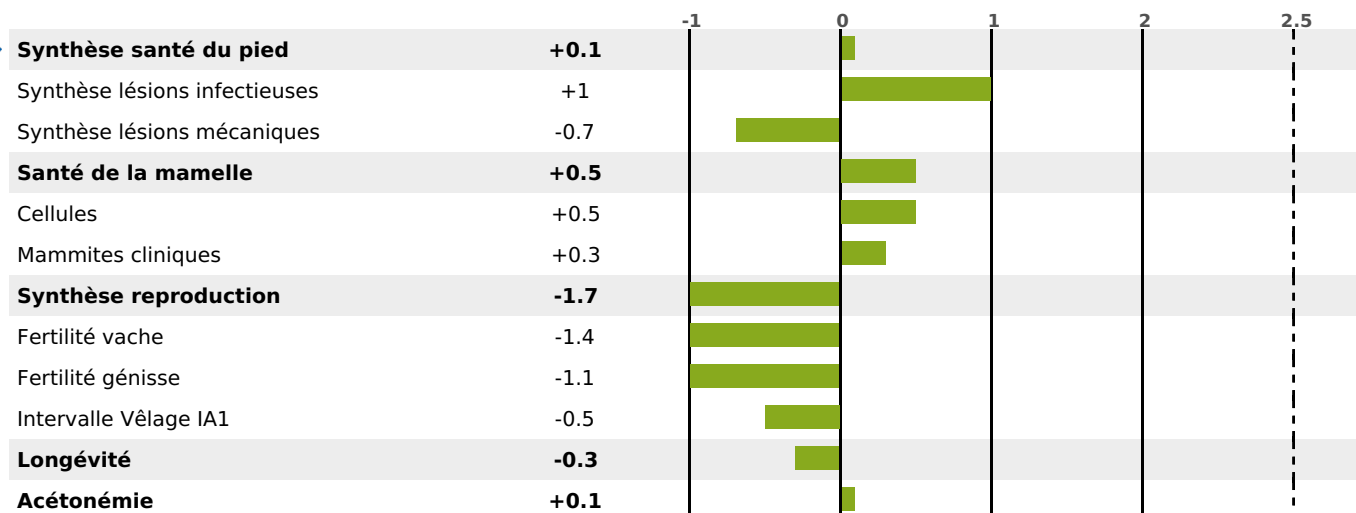

PRODUCTION

Synthèse laitière **-11**

304 fille(s) - 283 troupeau(x) - **CD 95%**

LAIT	MP	MG	TP	TB	K-CAS	B-CAS
+8	-7	-13	-1	-2	AB	A1A2

FONCTIONNELS

MILCA : MIF / MTCP : MTF
MTETR : NC

NAI	VEL	VIN	VIV
48	85	61	91

SANTÉ

0.0

NOU
VEAU

170 fille(s) - 160 troupeau(x) - CD 86

FR 1535075224 - N° 88391

NAISSEUR : GAEC DES LAURIERS

MÈRE : GALAXIE

4-305 10899KG 34,7 34,7