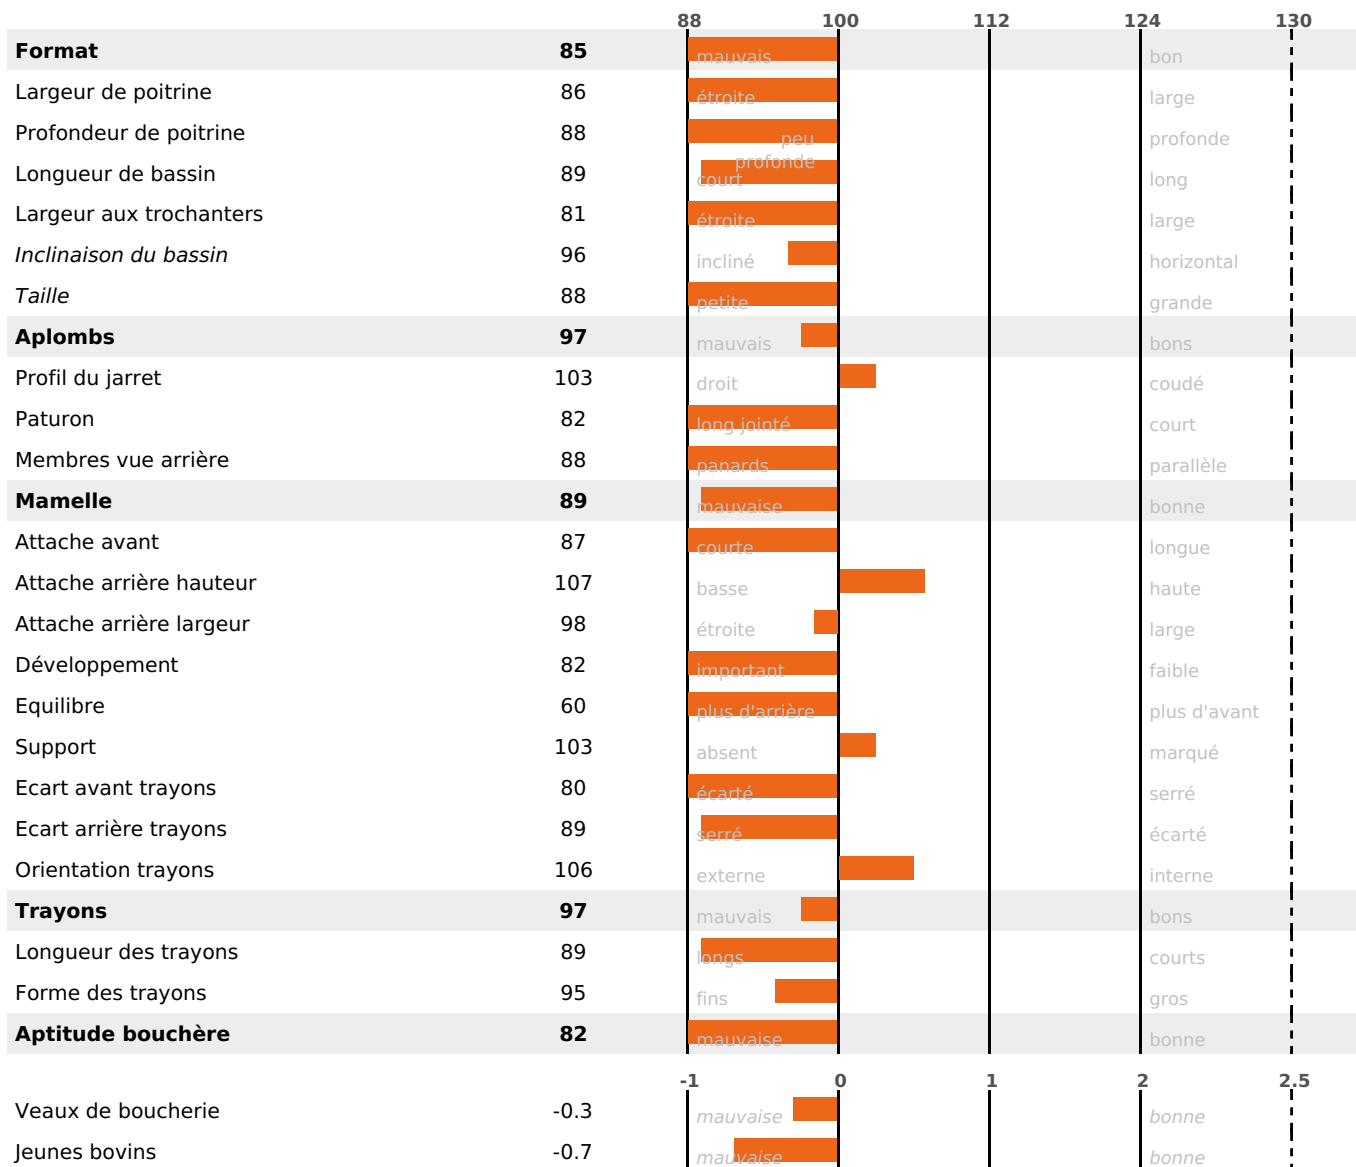

PRODUCTION

Synthèse laitière +4

227 fille(s) - 204 troupeau(x) - **CD 95%**

LAIT	MP	MG	TP	TB	K-CAS	B-CAS
-54	+3	+1	+0.6	+0.5	BB	A2A2

FONCTIONNELS

MILCA : MIF / MTCP : MTF
MTETR : NC

NAI	VEL	VIN	VIV
95	95	95	95

SANTÉ

0.9

NOU
VEAU

101 fille(s) - 95 troupeau(x) - **CD 82**

FR 7029225458 - N° 88428
 NAISSEUR : GAEC DE LA GARE
 MÈRE : HYPNOSE
 3-305 11735KG 43,4 35,7