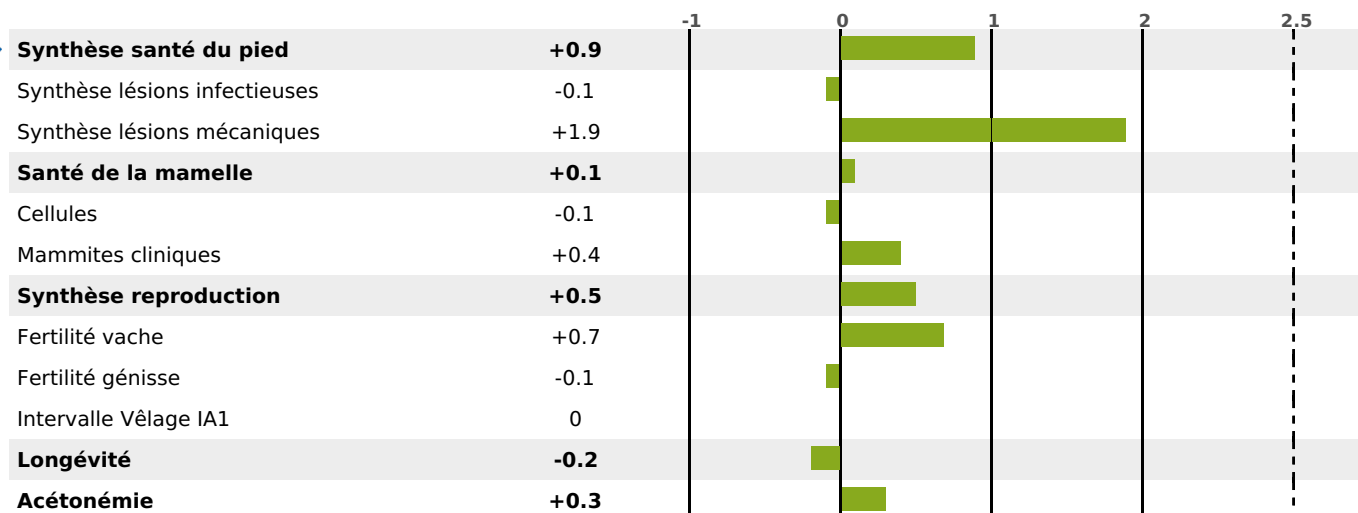

PRODUCTION

Synthèse laitière +4

227 fille(s) - 204 troupeau(x) - **CD 95%**

LAIT	MP	MG	TP	TB	K-CAS	B-CAS
-54	+3	+1	+0.6	+0.5	BB	A2A2

FONCTIONNELS

MILCA : MIF / MTCP : MTF
MTETR : NC

NAI	VEL	VIN	VIV
95	95	95	95

SANTÉ

0.9

NOU
VEAU

101 fille(s) - 95 troupeau(x) - **CD 82**

FR 7029225458 - N° 88428
 NAISSEUR : GAEC DE LA GARE
 MÈRE : HYPNOSE
 3-305 11735KG 43,4 35,7