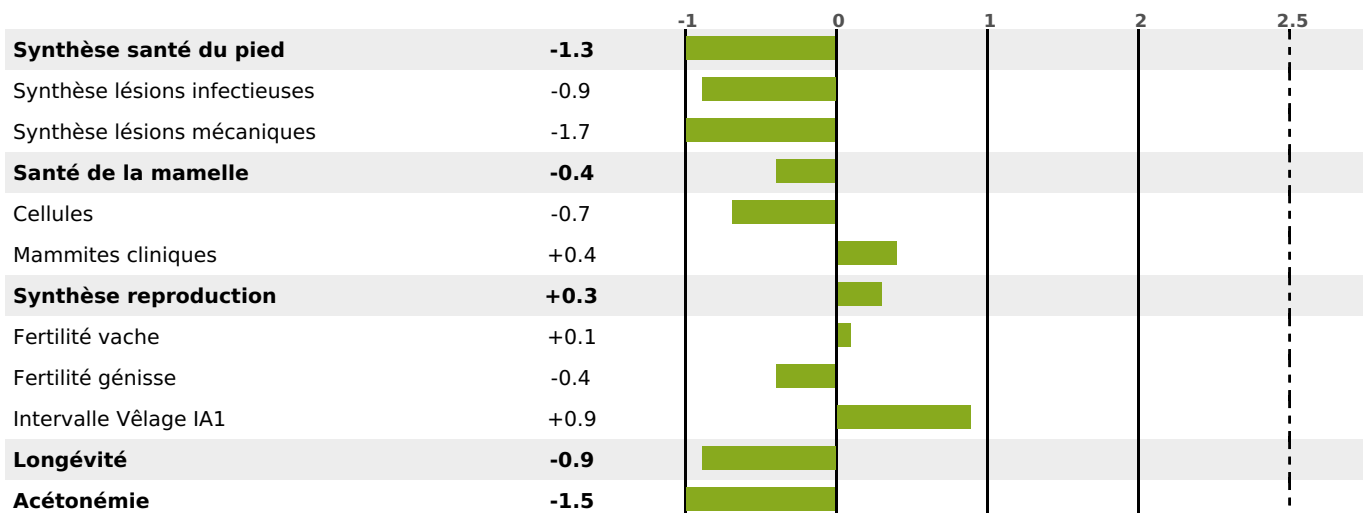

### FONCTIONNELS

MILCA : MIC / MTCF : MTF  
MTETR : NC

NAI	VEL	VIN	VIV
61	95	90	95

### SANTÉ

-1.9

NOU  
VEAU

103 fille(s) - 99 troupeau(x) - **CD 81**

FR 4313166436 - N° 88400

NAISSEUR : M DELABRE JEAN MICHEL

MÈRE : GYPAETE

3-302 5857KG 39,1 34,2