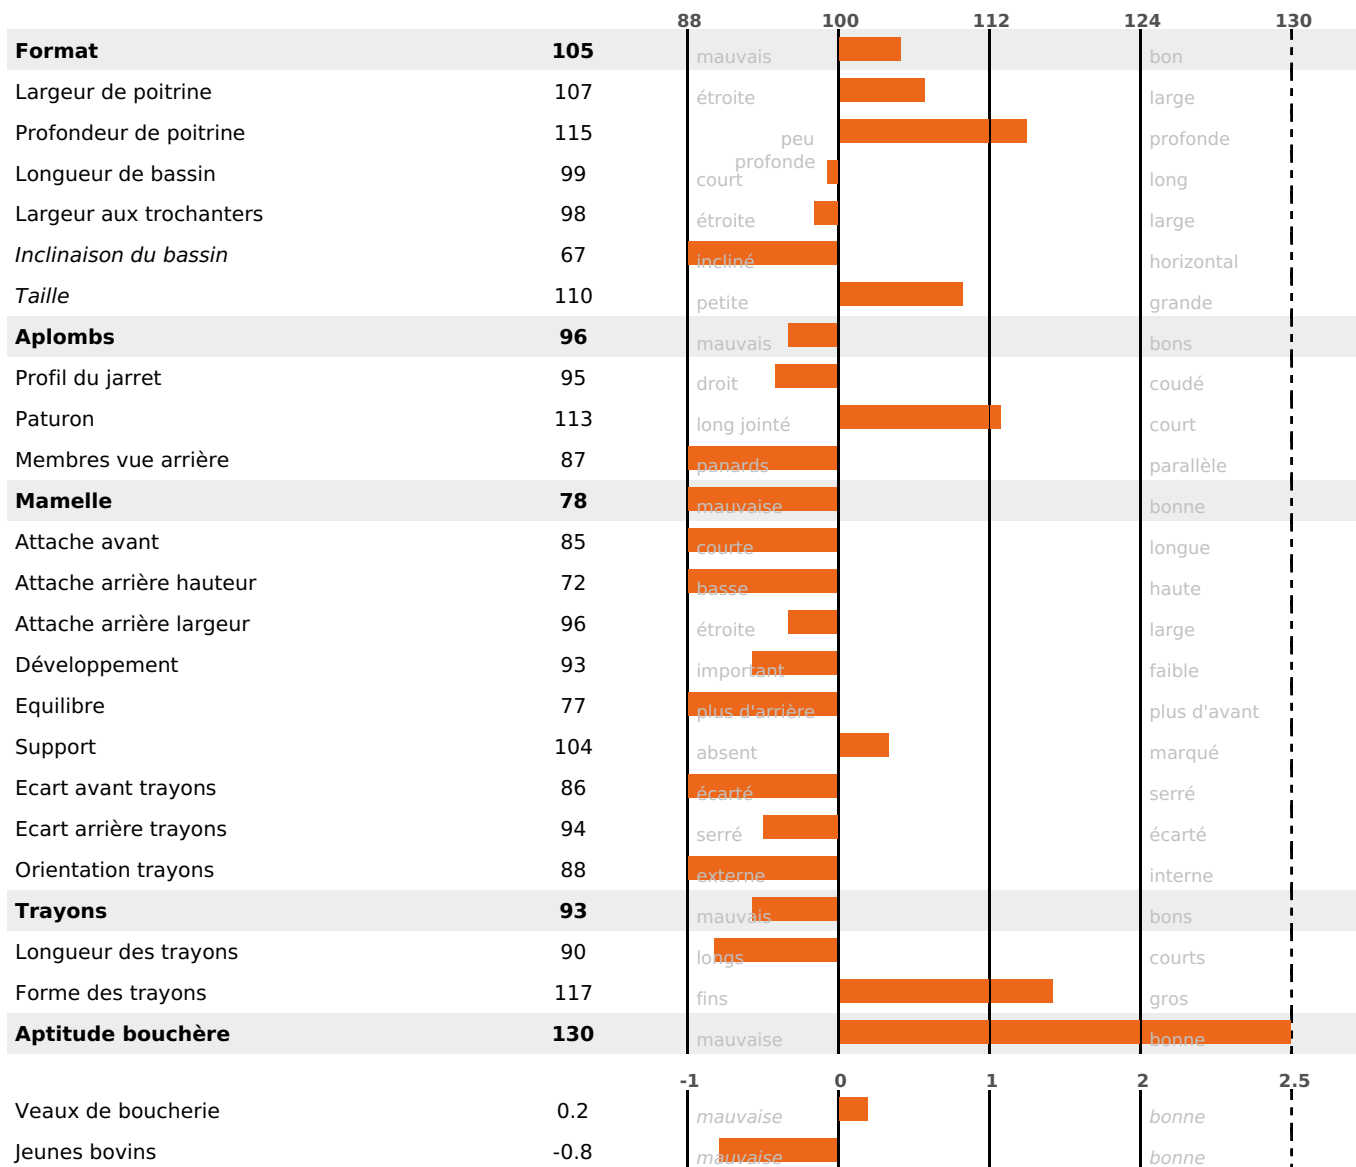

### PRODUCTION

Synthèse laitière -23

198 fille(s) - 189 troupeau(x) - **CD 95%**

LAIT	MP	MG	TP	TB	K-CAS	B-CAS
-766	-23	-12	+0.2	+2.7	AB	A1A2

### FONCTIONNELS

MILCA : MIC / MTCF : MTF  
MTETR : NC

NAI	VEL	VIN	VIV
61	95	90	95

### SANTÉ

-1.9

NOU  
VEAU

103 fille(s) - 99 troupeau(x) - **CD 81**

FR 4313166436 - N° 88400

NAISSEUR : M DELABRE JEAN MICHEL

MÈRE : GYPAETE

3-302 5857KG 39,1 34,2