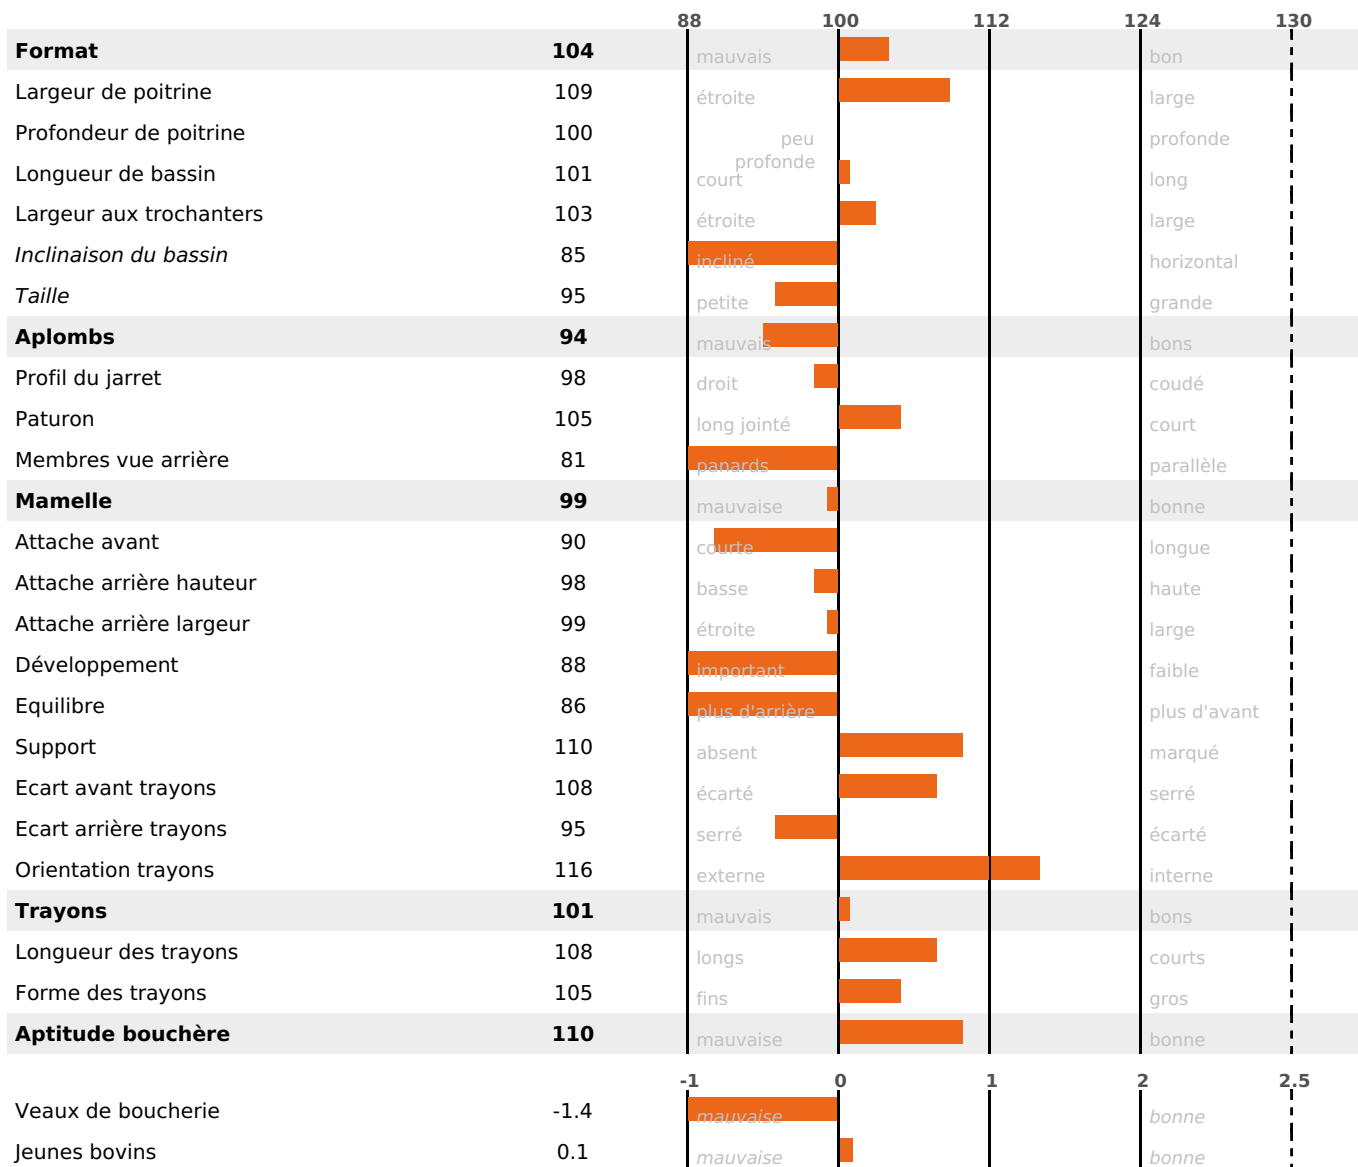

### PRODUCTION

Synthèse laitière **-15**

302 fille(s) - 272 troupeau(x) - **CD 95%**

LAIT	MP	MG	TP	TB	K-CAS	B-CAS
<b>+395</b>	<b>-7</b>	<b>-17</b>	<b>-2.8</b>	<b>-4.6</b>	<b>BB</b>	<b>A1A2</b>

### FONCTIONNELS

MILCA : MIF / MTCP : MTF  
MTETR : NC

NAI	VEL	VIN	VIV
<b>53</b>	<b>88</b>	<b>95</b>	<b>95</b>

### SANTÉ

**0.1**

NOU  
VEAU

173 fille(s) - 160 troupeau(x) - CD 86

FR 4242112466 - N° 88416

NAISSEUR : GAEC DU HAUT FOREZ

MÈRE : FORTERESSE

1-305 5687KG 41,3 37,8