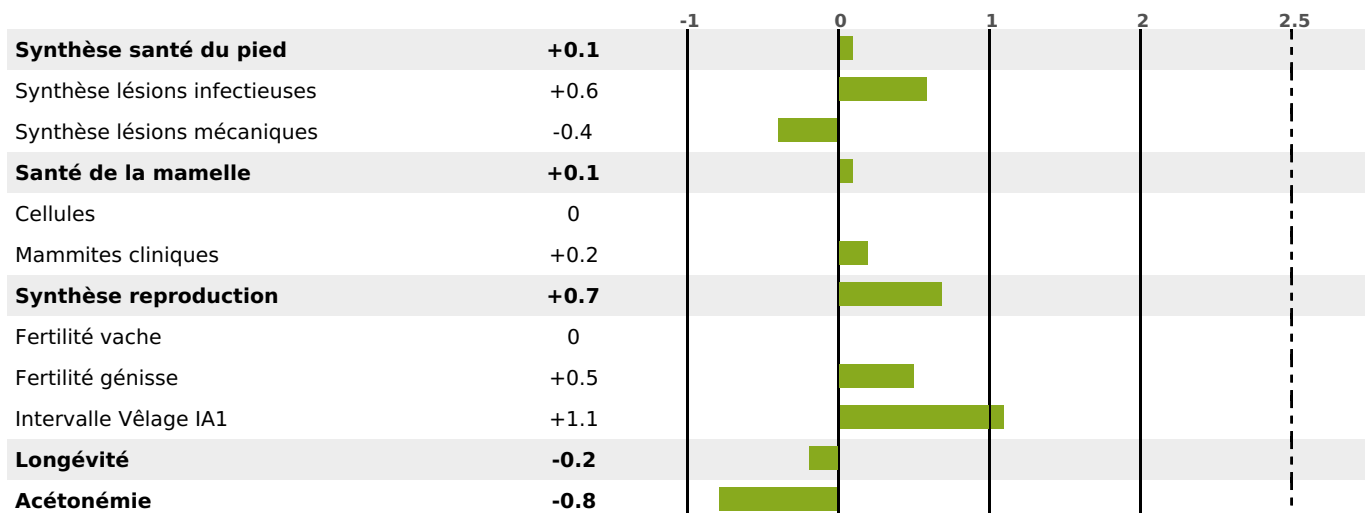

### FONCTIONNELS

MILCA : MIF / MTCP : MTF  
MTETR : NC

NAI	VEL	VIN	VIV
<b>53</b>	<b>88</b>	<b>95</b>	<b>95</b>

### SANTÉ

**0.1**

NOU  
VEAU

173 fille(s) - 160 troupeau(x) - CD 86

FR 4242112466 - N° 88416

NAISSEUR : GAEC DU HAUT FOREZ

MÈRE : FORTERESSE

1-305 5687KG 41,3 37,8