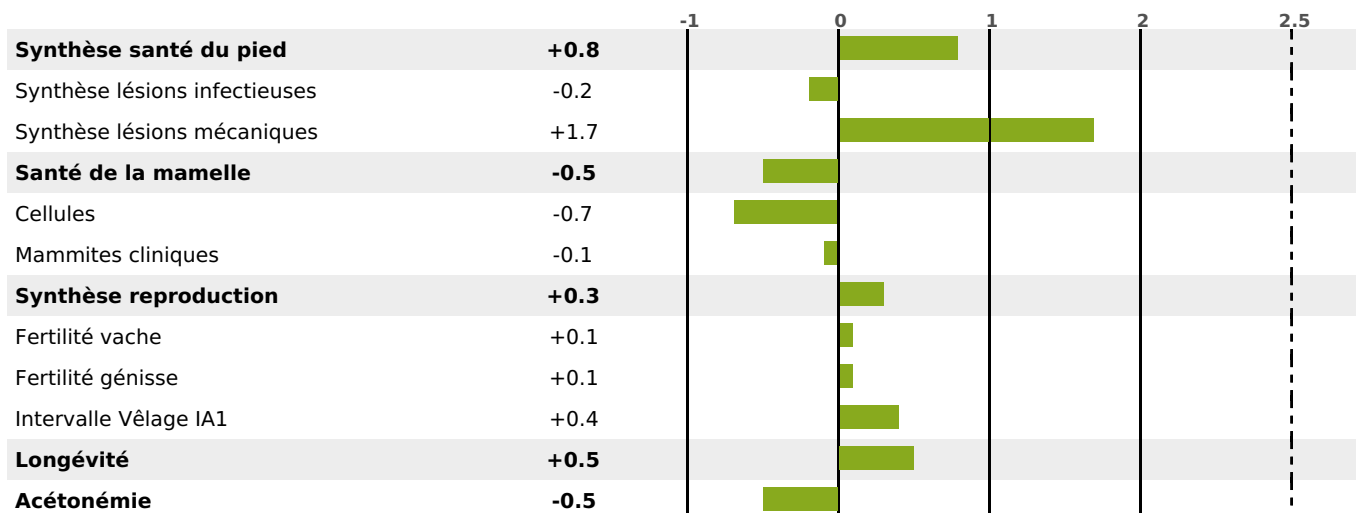

FONCTIONNELS

MILCA : MIF / MTCP : MTF

MTETR : NC

NAI	VEL	VIN	VIV
87	95	90	95

SANTÉ

0.6

NOU
VEAU

71 fille(s) - 67 troupeau(x) - **CD 79**

FR 4314182019 - N° 89141

NAISSEUR : GAEC DES PORTES DU GEVAUDAN

MÈRE : ETOILE

5-305 9413KG 41,9 34,9