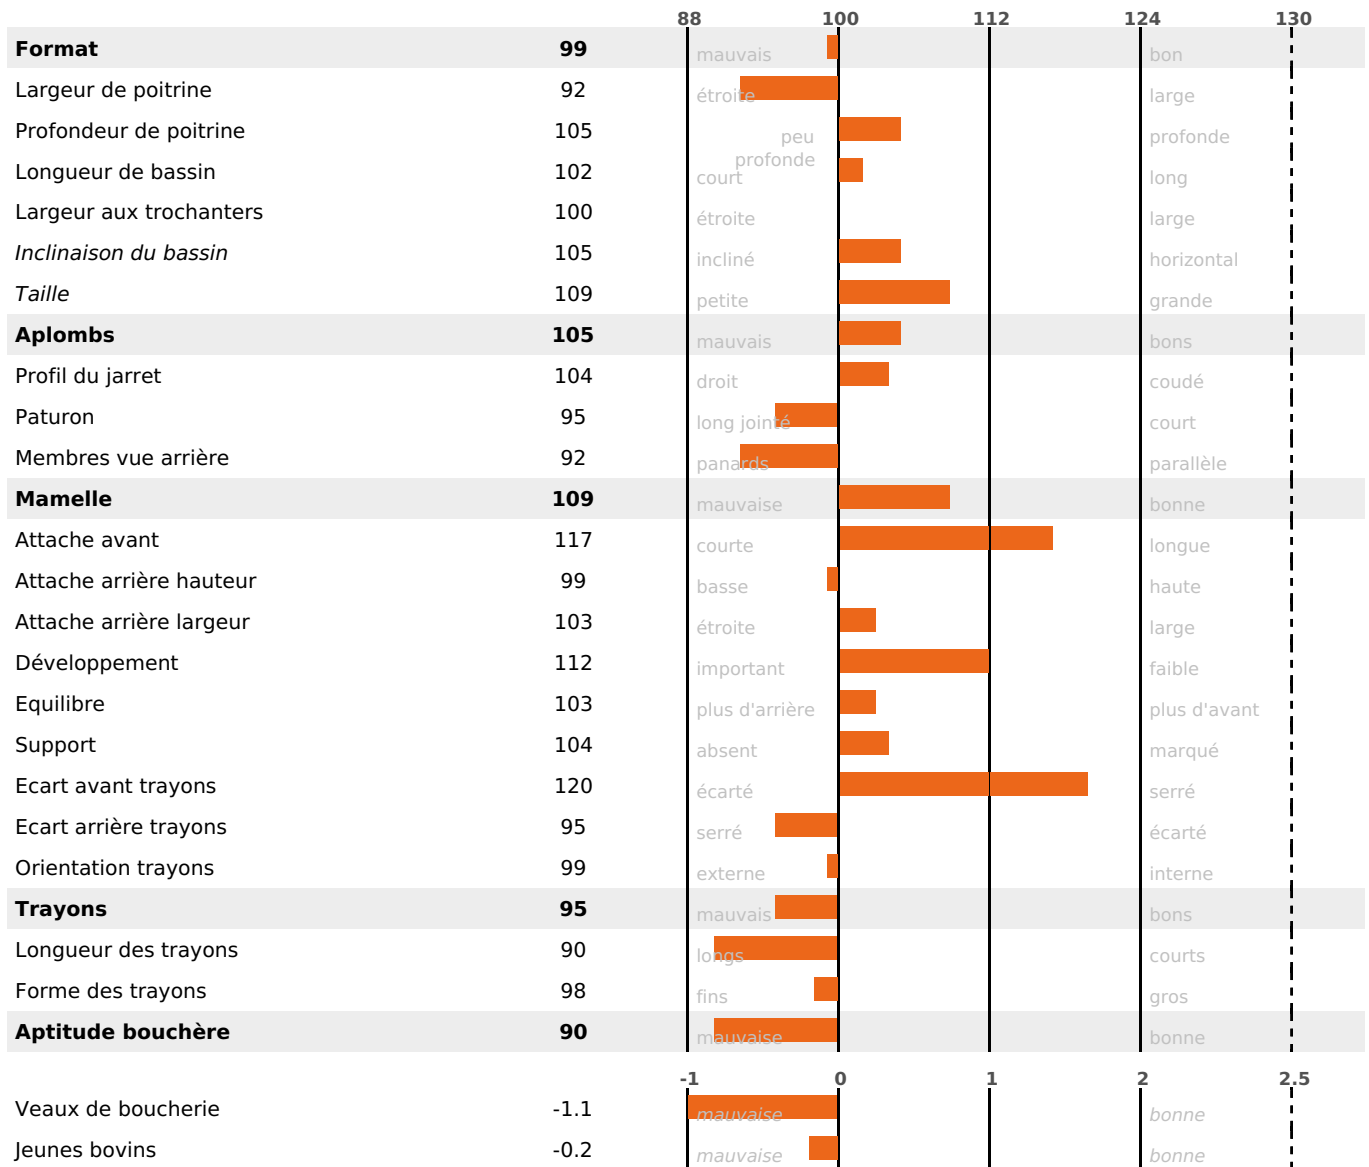

FONCTIONNELS

MILCA : MIF / MTCP : MTF

MTETR : NC

NAI	VEL	VIN	VIV
87	95	90	95

SANTÉ

0.6

NOU
VEAU

71 fille(s) - 67 troupeau(x) - **CD 79**

FR 4314182019 - N° 89141

NAISSEUR : GAEC DES PORTES DU GEVAUDAN

MÈRE : ETOILE

5-305 9413KG 41,9 34,9