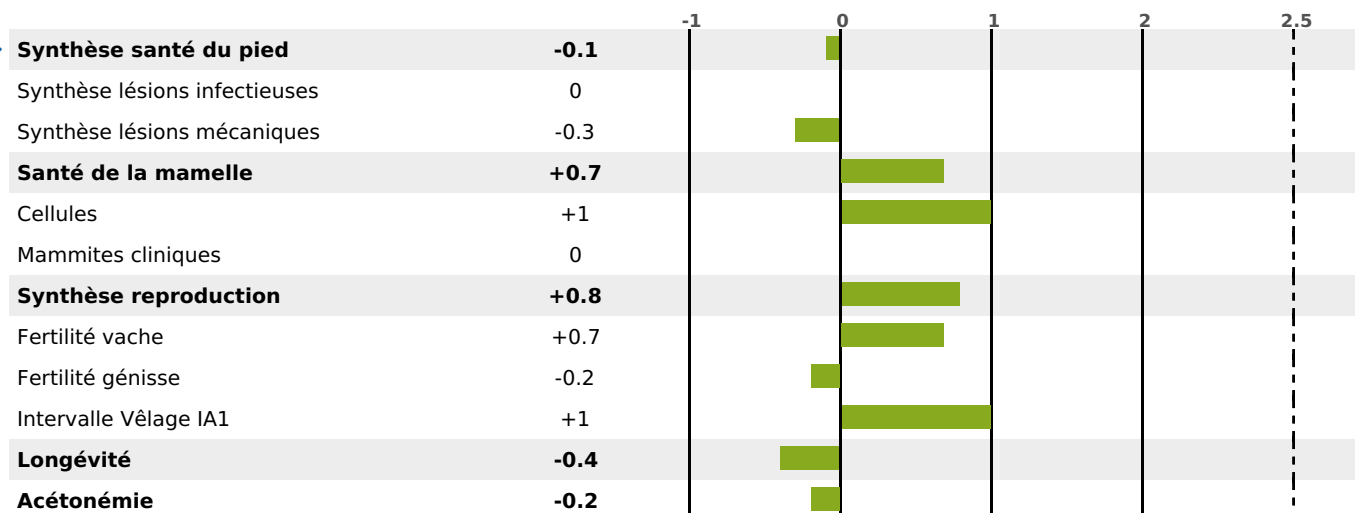

PRODUCTION

Synthèse laitière +6

1031 fille(s) - 811 troupeau(x) - **CD 95%**

LAIT	MP	MG	TP	TB	K-CAS	B-CAS
-404	+4	-7	+2.5	+1.4	BB	A2A2

FONCTIONNELS

MILCA : MIF / MTCP : MTF

MTETR : NC

NAI	VEL	VIN	VIV
95	94	95	95

SANTÉ

0.3

NOU
VEAU

505 fille(s) - 412 troupeau(x) - **CD 94**

FR 2529357526 - N° 87824

NAISSEUR : GAEC DES QUATRES VENTS

MÈRE : GALICE

2-305 6963KG 35,2 37,4