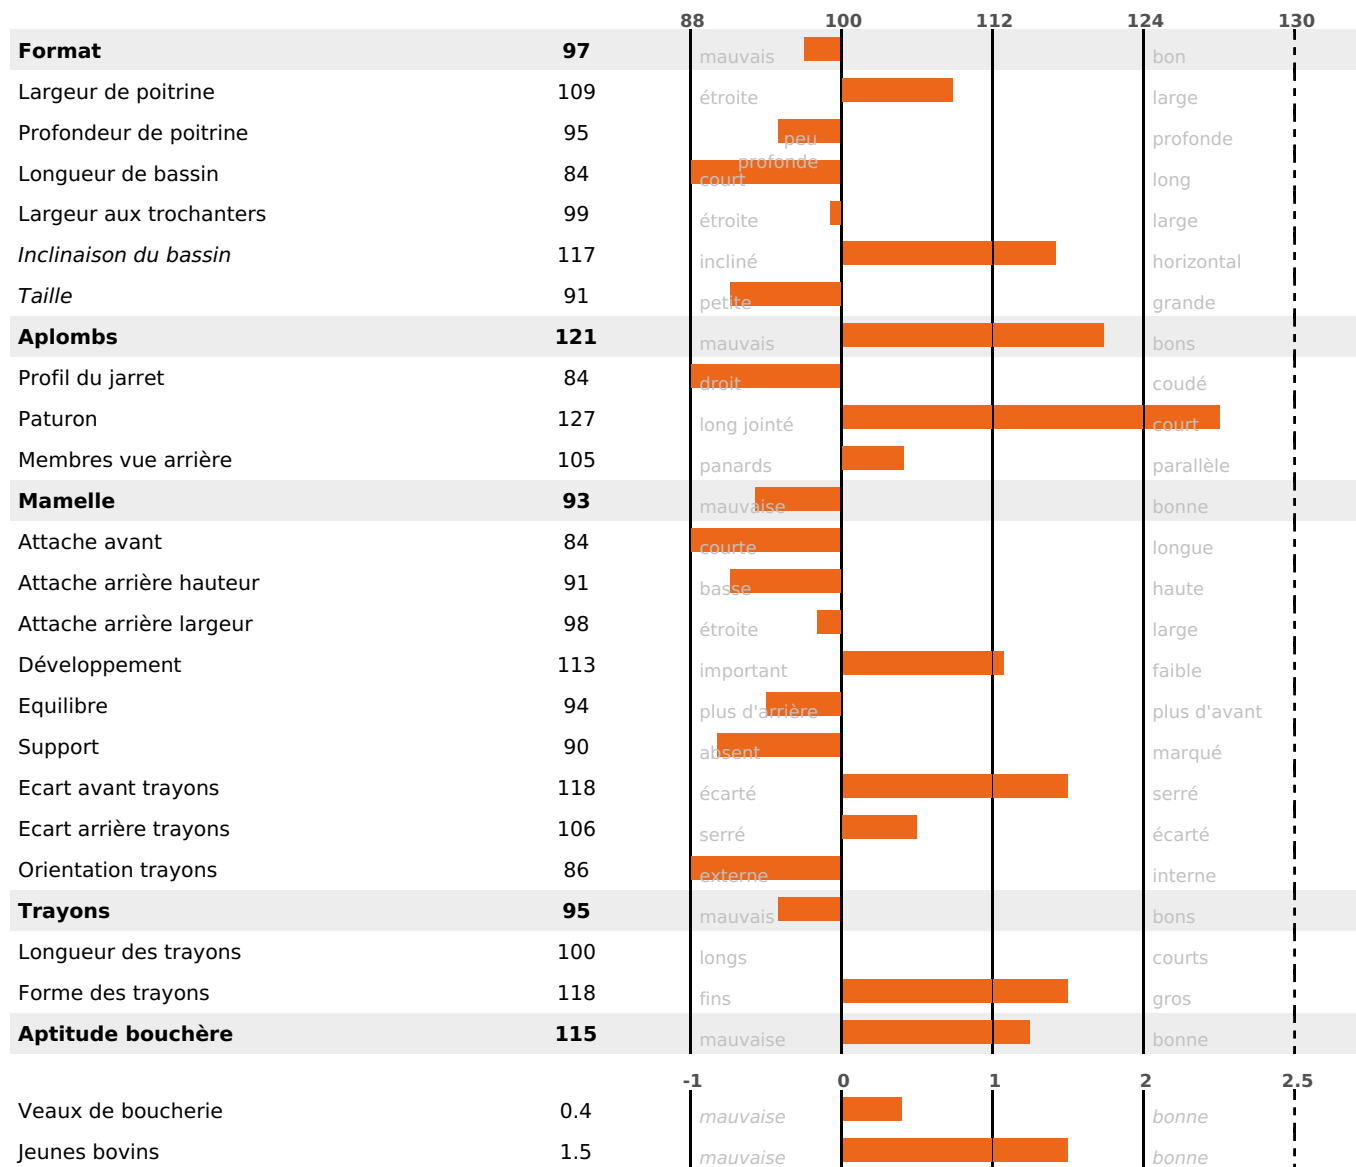

PRODUCTION

Synthèse laitière +6

1031 fille(s) - 811 troupeau(x) - **CD 95%**

LAIT	MP	MG	TP	TB	K-CAS	B-CAS
-404	+4	-7	+2.5	+1.4	BB	A2A2

FONCTIONNELS

MILCA : MIF / MTCP : MTF

MTETR : NC

NAI	VEL	VIN	VIV
95	94	95	95

SANTÉ

0.3

NOU
VEAU

505 fille(s) - 412 troupeau(x) - **CD 94**

FR 2529357526 - N° 87824

NAISSEUR : GAEC DES QUATRES VENTS

MÈRE : GALICE

2-305 6963KG 35,2 37,4