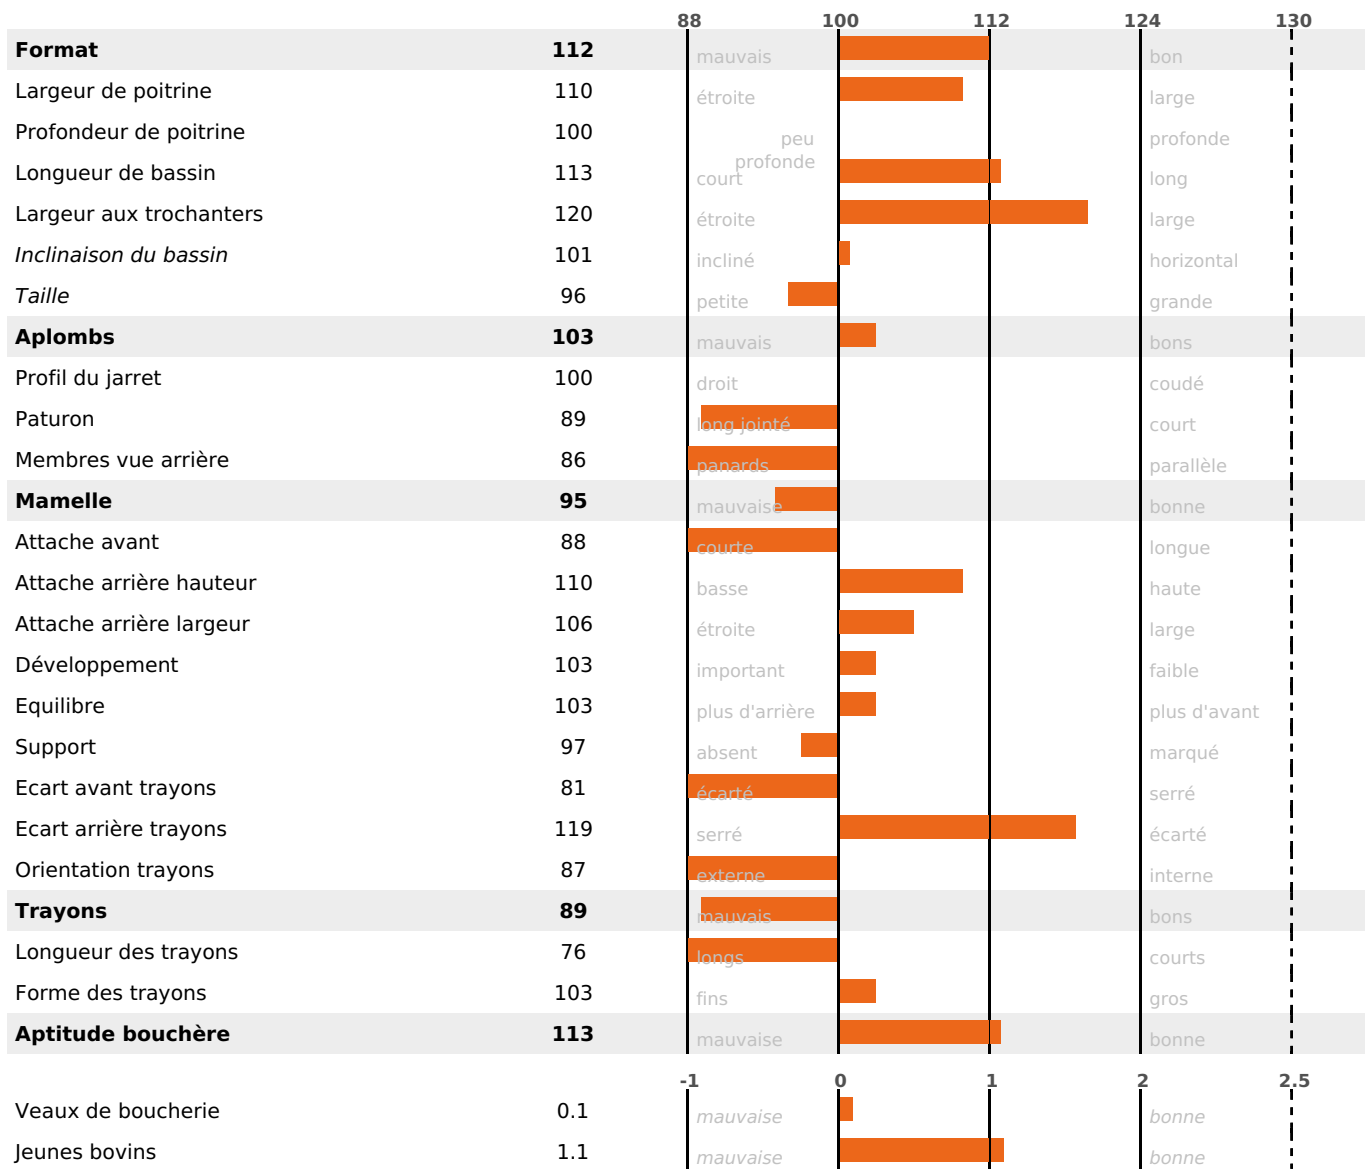

PRODUCTION

Synthèse laitière **+16**

3778 fille(s) - 2339 troupeau(x) - **CD 95%**

LAIT	MP	MG	TP	TB	K-CAS	B-CAS
+6	+13	+4	+1.8	+0.5	BB	A2A2

FONCTIONNELS

MILCA : MIF / MTCP : MTF
MTETR : NC

NAI	VEL	VIN	VIV
95	93	95	95

SANTÉ

0.8

NOU
VEAU

1692 fille(s) - 1086 troupeau(x) - **CD**

95

FR 2533211637 - N° 88411
 NAISSEUR : EARL FEUVRIER JB
 MÈRE : ECUYERE
 3-305 9665KG 37,8 35,1