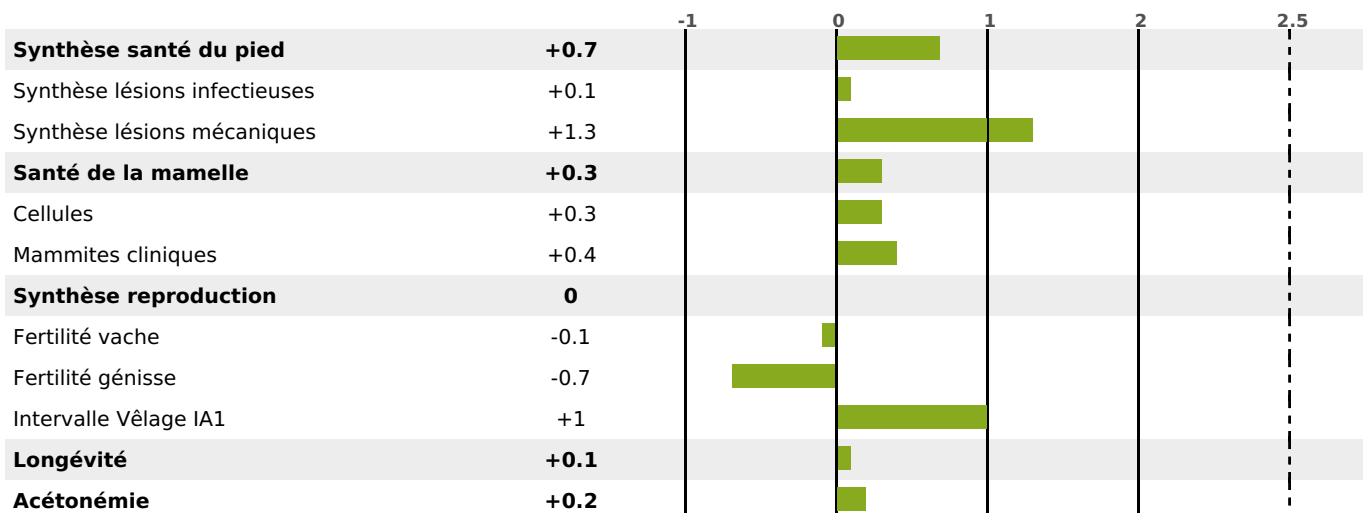

PRODUCTION

Synthèse laitière **+16**

3778 fille(s) - 2339 troupeau(x) - **CD 95%**

LAIT	MP	MG	TP	TB	K-CAS	B-CAS
+6	+13	+4	+1.8	+0.5	BB	A2A2

FONCTIONNELS

MILCA : MIF / MTCP : MTF
MTETR : NC

NAI	VEL	VIN	VIV
95	93	95	95

SANTÉ

0.8

NOU
VEAU

1692 fille(s) - 1086 troupeau(x) - **CD**

95

FR 2533211637 - N° 88411
 NAISSEUR : EARL FEUVRIER JB
 MÈRE : ECUYERE
 3-305 9665KG 37,8 35,1