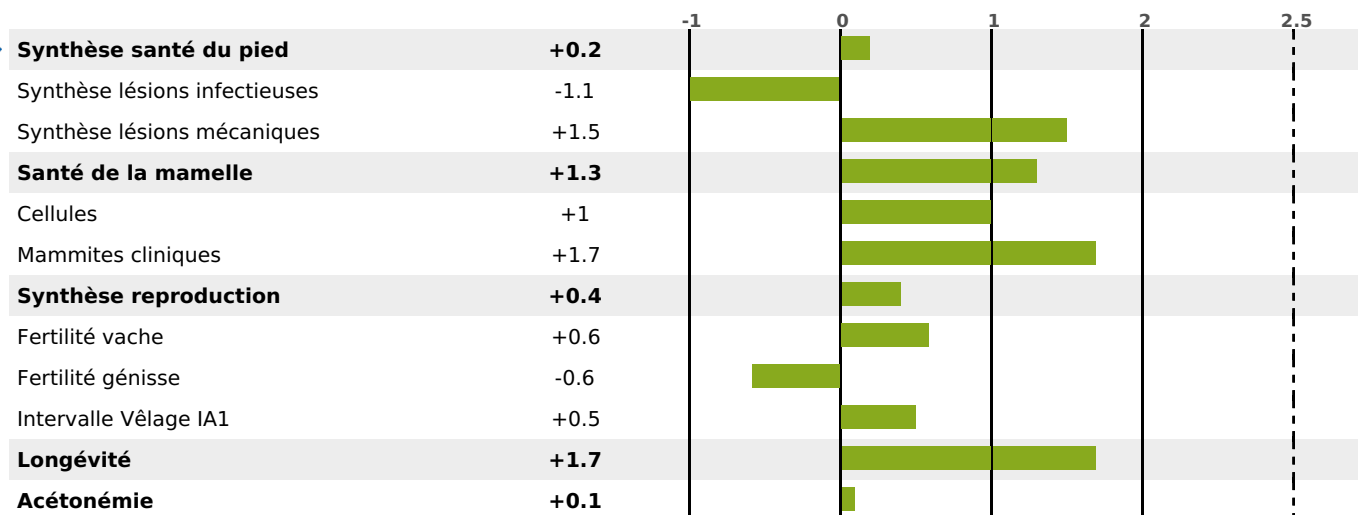

PRODUCTION

Synthèse laitière -11

2297 fille(s) - 1478 troupeau(x) - **CD 95%**

LAIT	MP	MG	TP	TB	K-CAS	B-CAS
-323	-8	-18	+0.5	-0.8	BB	A1A2

FONCTIONNELS

MILCA : MIF / MTCP : MTF

MTETR : NC

NAI	VEL	VIN	VIV
95	95	95	95

SANTÉ

NOU
VEAU

1042 fille(s) - 739 troupeau(x) - **CD 95**

FR 2545585846 - N° 88413

NAISSEUR : GAEC DU CROZOT DIDIER

MÈRE : 5636

2-302 7961KG 34,5 34,4