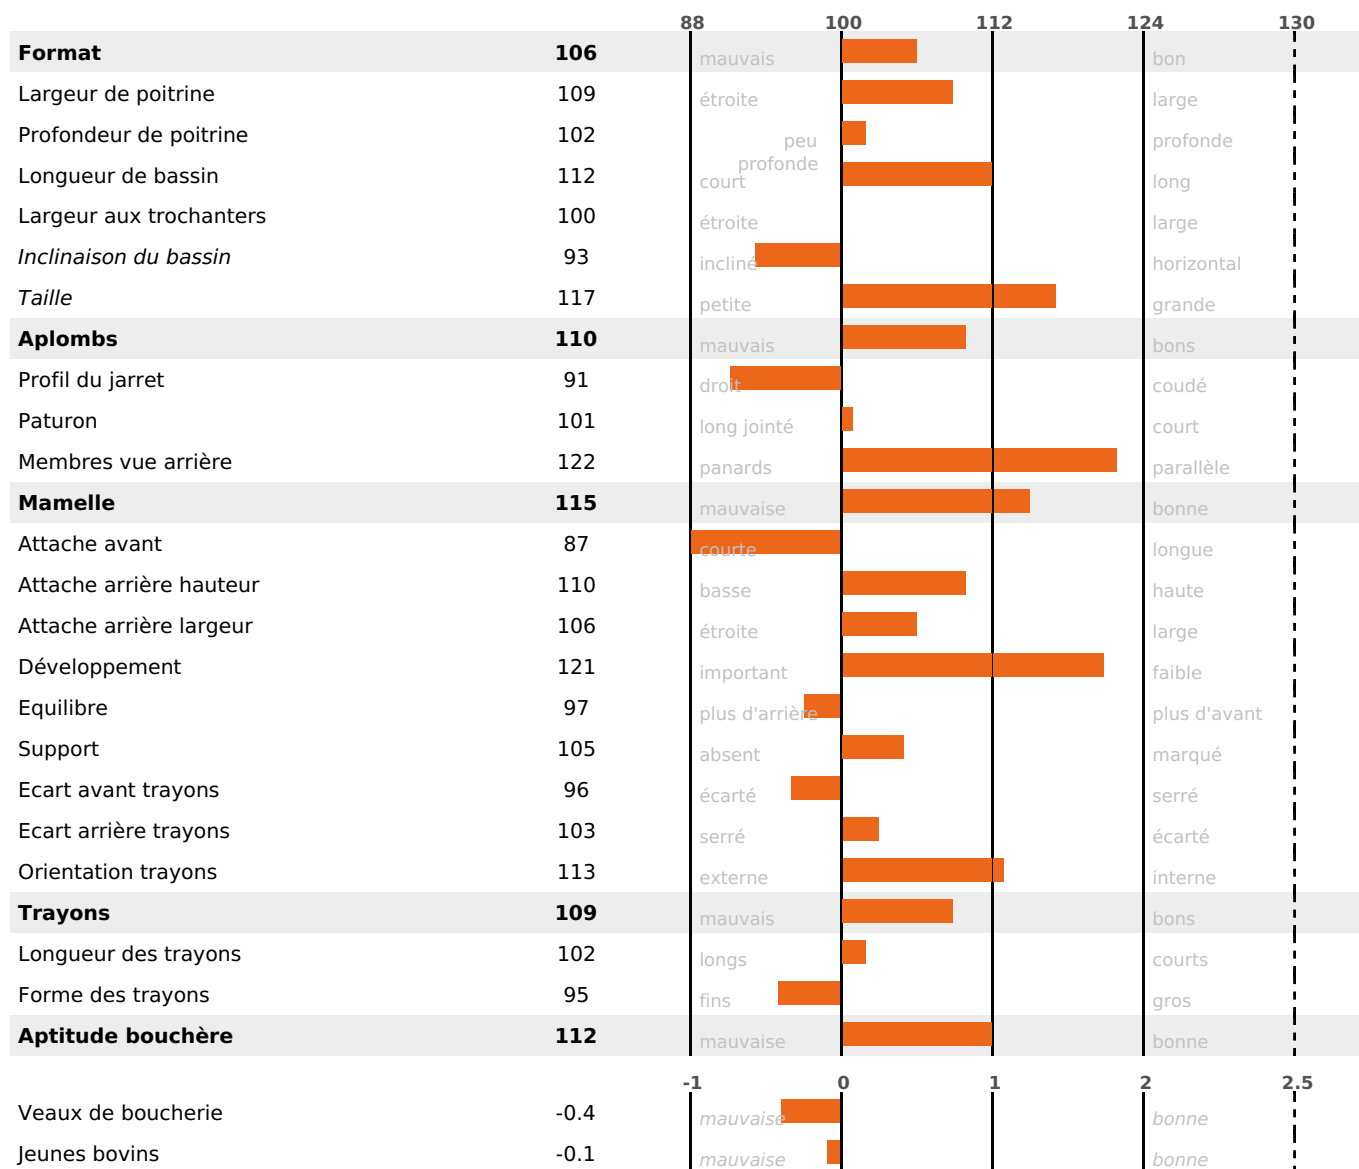

PRODUCTION

Synthèse laitière -11

2297 fille(s) - 1478 troupeau(x) - **CD 95%**

LAIT	MP	MG	TP	TB	K-CAS	B-CAS
-323	-8	-18	+0.5	-0.8	BB	A1A2

FONCTIONNELS

MILCA : MIF / MTCP : MTF

MTETR : NC

NAI	VEL	VIN	VIV
95	95	95	95

SANTÉ

NOU
VEAU

1042 fille(s) - 739 troupeau(x) - **CD 95**

FR 2545585846 - N° 88413

NAISSEUR : GAEC DU CROZOT DIDIER

MÈRE : 5636

2-302 7961KG 34,5 34,4