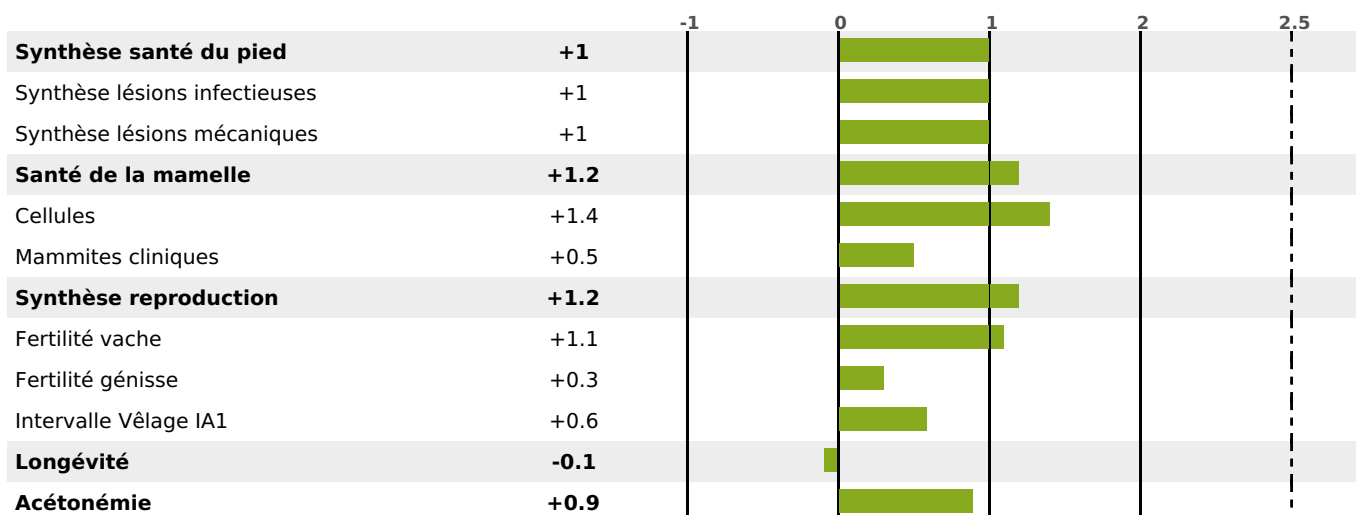

### FONCTIONNELS

MILCA : MIC / MTCP : MTF  
MTETR : NC

NAI	VEL	VIN	VIV
92	95	95	95

### SANTÉ

**1.9**

NOU  
VEAU

186 fille(s) - 162 troupeau(x) - **CD 86**

FR 7021687156 - N° 88424  
 NAISSEUR : EARL DES GRILLONS  
 MÈRE : FATALE  
 7-305 10848KG 43,1 39,9