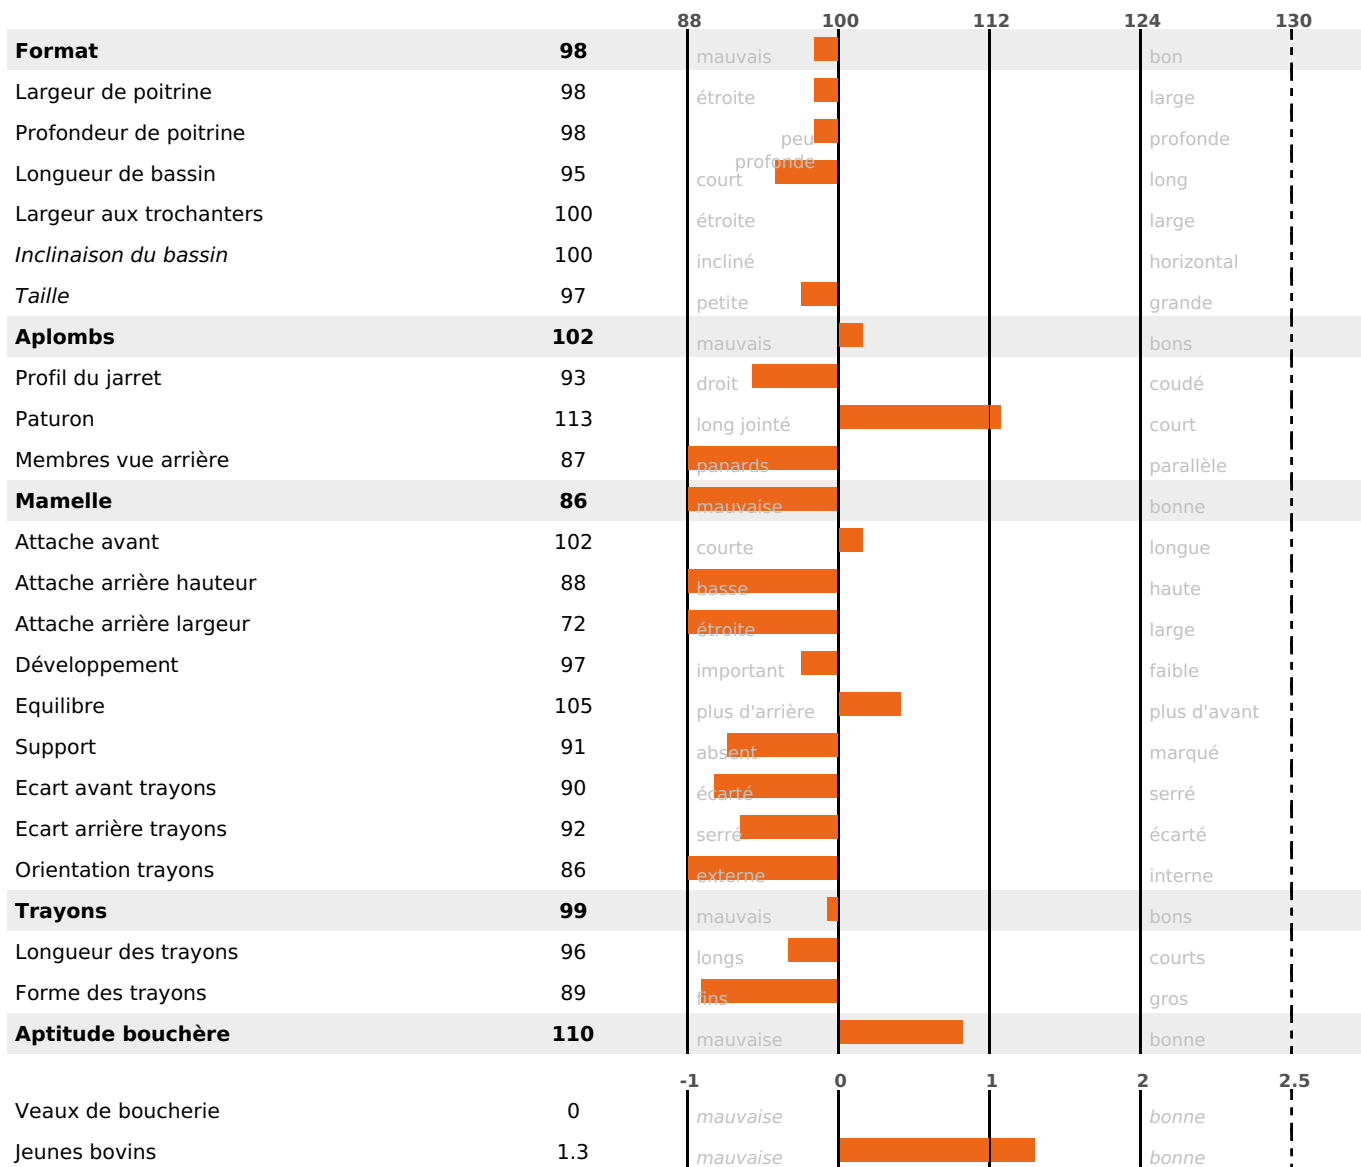

### PRODUCTION

Synthèse laitière **-13**

350 fille(s) - 310 troupeau(x) - **CD 95%**

LAIT	MP	MG	TP	TB	K-CAS	B-CAS
-193	-11	-9	-0.5	-0.1	AB	A1A2

### FONCTIONNELS

MILCA : MIC / MTCP : MTF  
MTETR : NC

NAI	VEL	VIN	VIV
92	95	95	95

### SANTÉ

**1.9**

NOU  
VEAU

186 fille(s) - 162 troupeau(x) - **CD 86**

FR 7021687156 - N° 88424  
 NAISSEUR : EARL DES GRILLONS  
 MÈRE : FATALE  
 7-305 10848KG 43,1 39,9