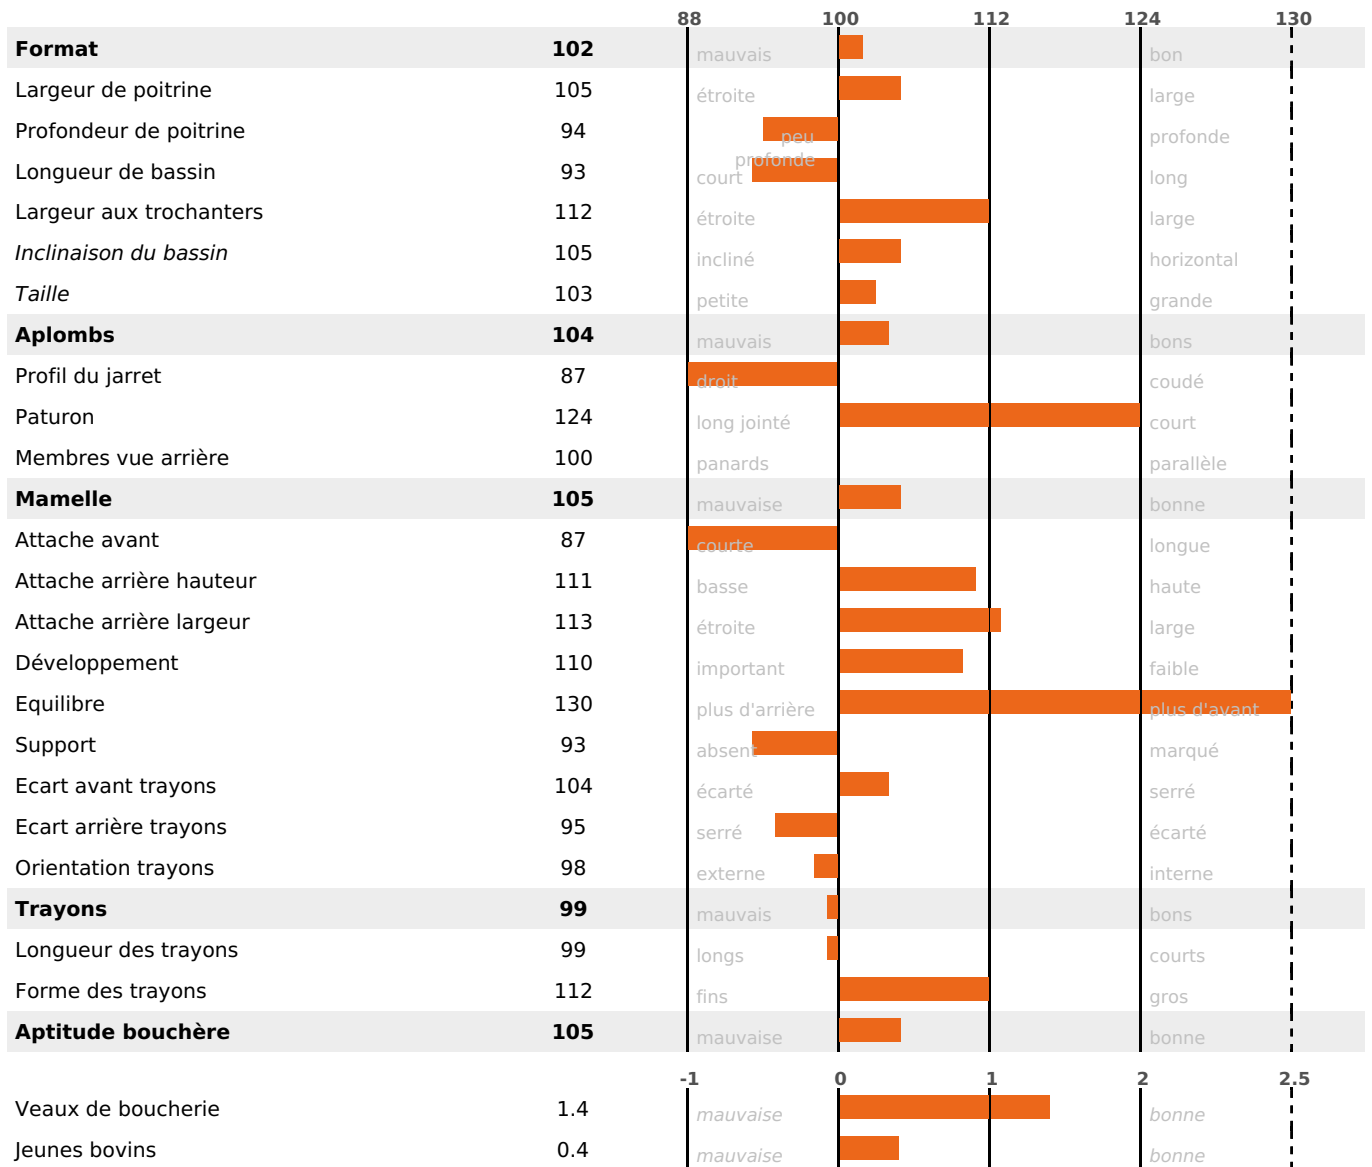

PRODUCTION

Synthèse laitière +8

2563 fille(s) - 1533 troupeau(x) - **CD 95%**

LAIT	MP	MG	TP	TB	K-CAS	B-CAS
-51	+8	-4	+1.3	-0.2	AB	A2A2

FONCTIONNELS

MILCA : MIF / MTCP : MTF
MTETR : NC

NAI	VEL	VIN	VIV
48	95	61	95

SANTÉ

-1.8

NOU
VEAU

1534 fille(s) - 959 troupeau(x) - **CD 95**

FR 4314165514 - N° 87187

NAISSEUR : GAEC MERCAL

MÈRE : CHARLESTON

3-305 8882KG 38 33