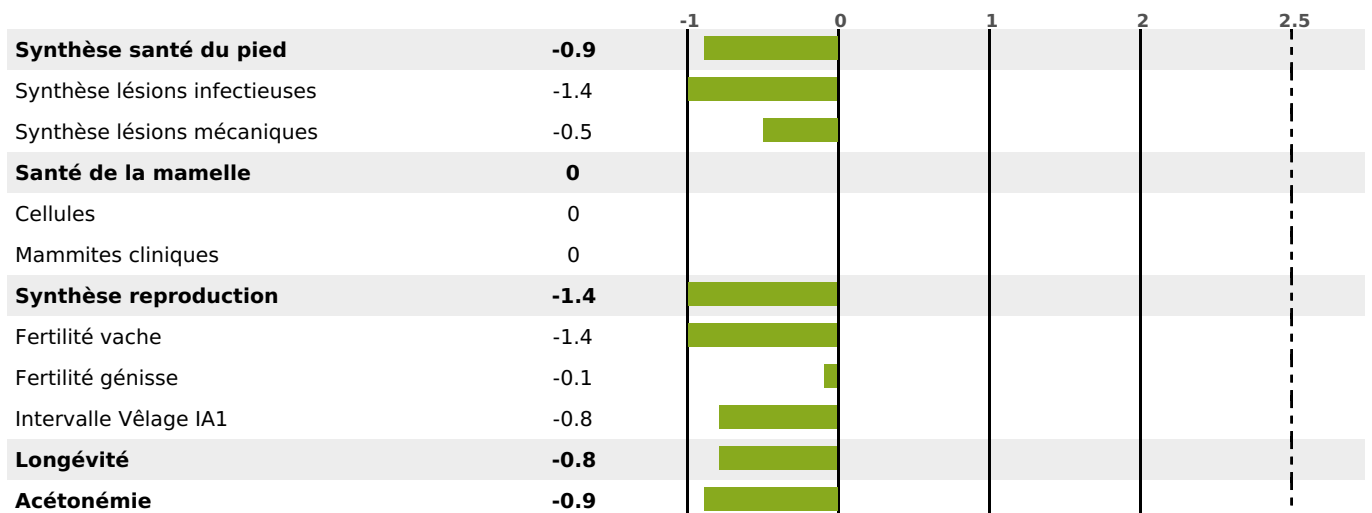

PRODUCTION

Synthèse laitière +8

2563 fille(s) - 1533 troupeau(x) - **CD 95%**

LAIT	MP	MG	TP	TB	K-CAS	B-CAS
-51	+8	-4	+1.3	-0.2	AB	A2A2

FONCTIONNELS

MILCA : MIF / MTCP : MTF
MTETR : NC

NAI	VEL	VIN	VIV
48	95	61	95

SANTÉ

-1.8

NOU
VEAU

1534 fille(s) - 959 troupeau(x) - **CD 95**

FR 4314165514 - N° 87187

NAISSEUR : GAEC MERCAL

MÈRE : CHARLESTON

3-305 8882KG 38 33