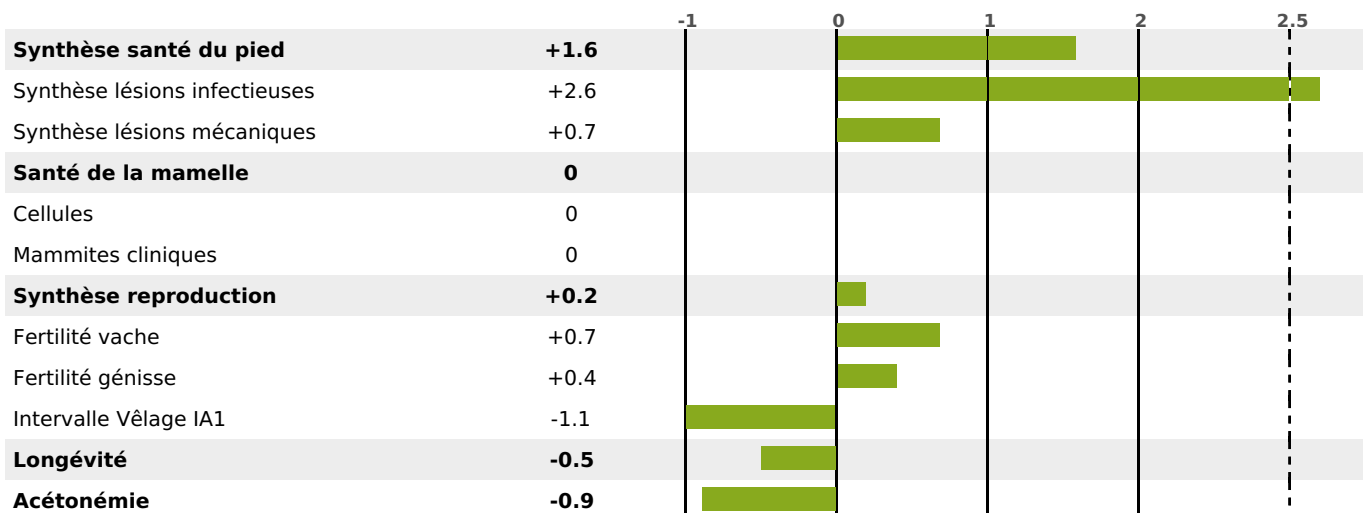

SANTÉ

0.8

NOU
VEAU