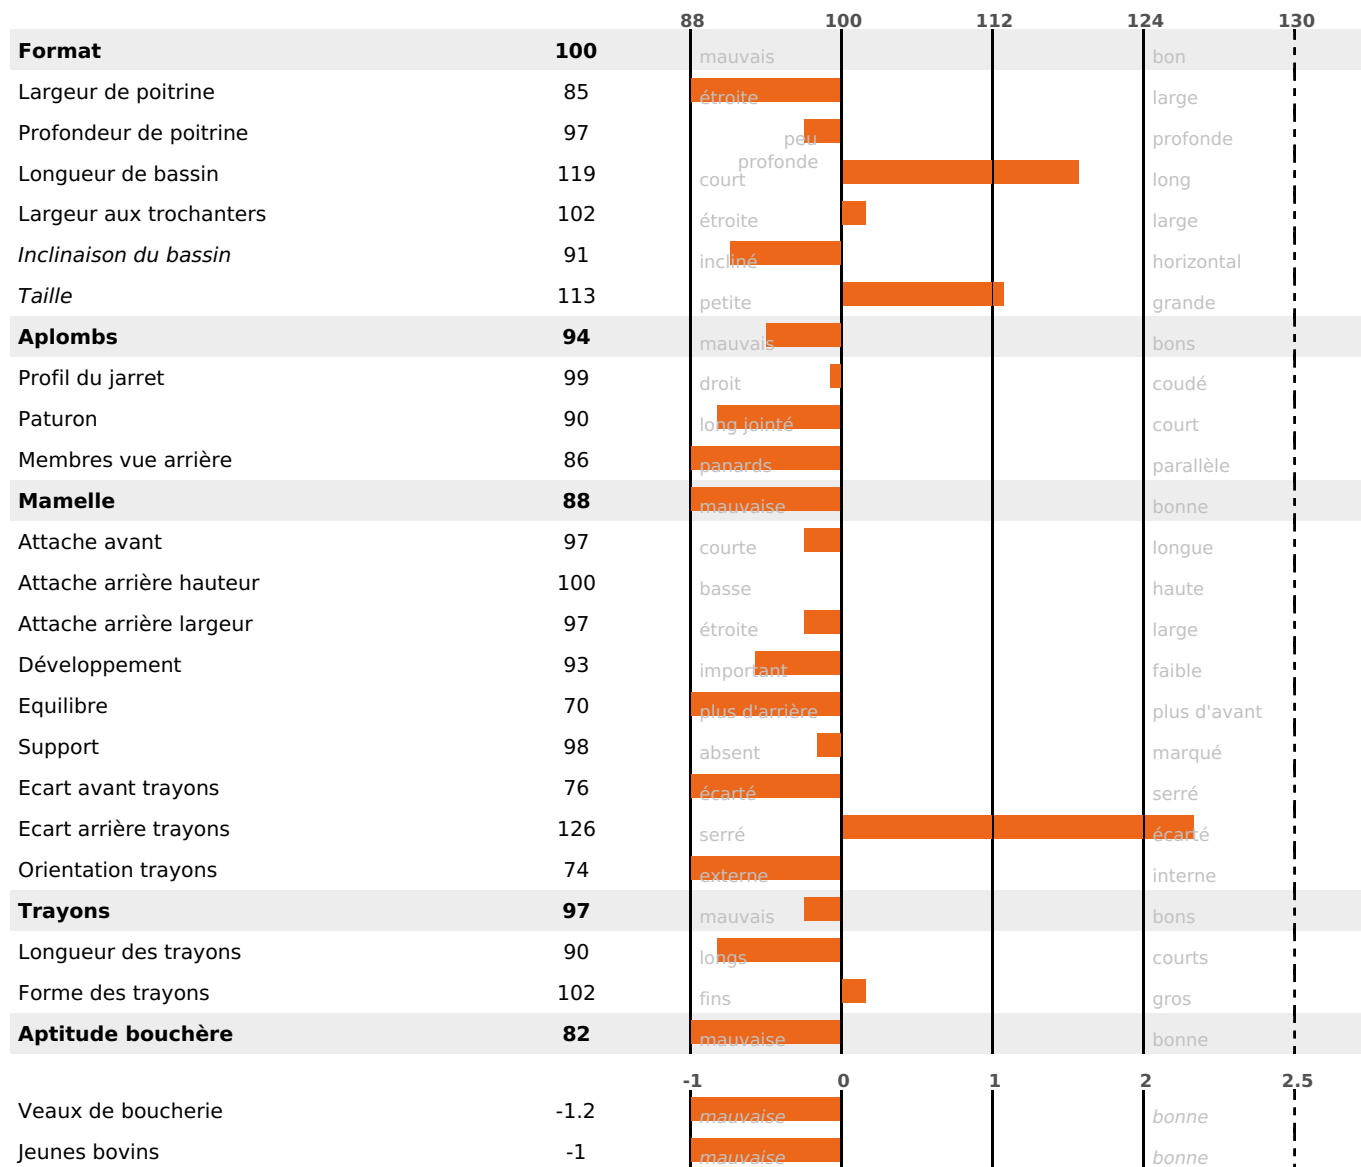

### PRODUCTION

Synthèse laitière +29

308 fille(s) - 277 troupeau(x) - **CD 95%**

LAIT	MP	MG	TP	TB	K-CAS	B-CAS
+440	+24	+21	+1.2	+0.4	BB	A2A2

### FONCTIONNELS

MILCA : MIF / MTCP : MTF  
MTETR : NC

NAI	VEL	VIN	VIV
95	95	95	95

### SANTÉ

0.8

NOU  
VEAU

162 fille(s) - 146 troupeau(x) - **CD 85**

FR 2529372535 - N° 87825  
 NAISSEUR : M SANDOZ FRANCOIS  
 MÈRE : GLINKA  
 3-305 7799KG 40,9 36,1