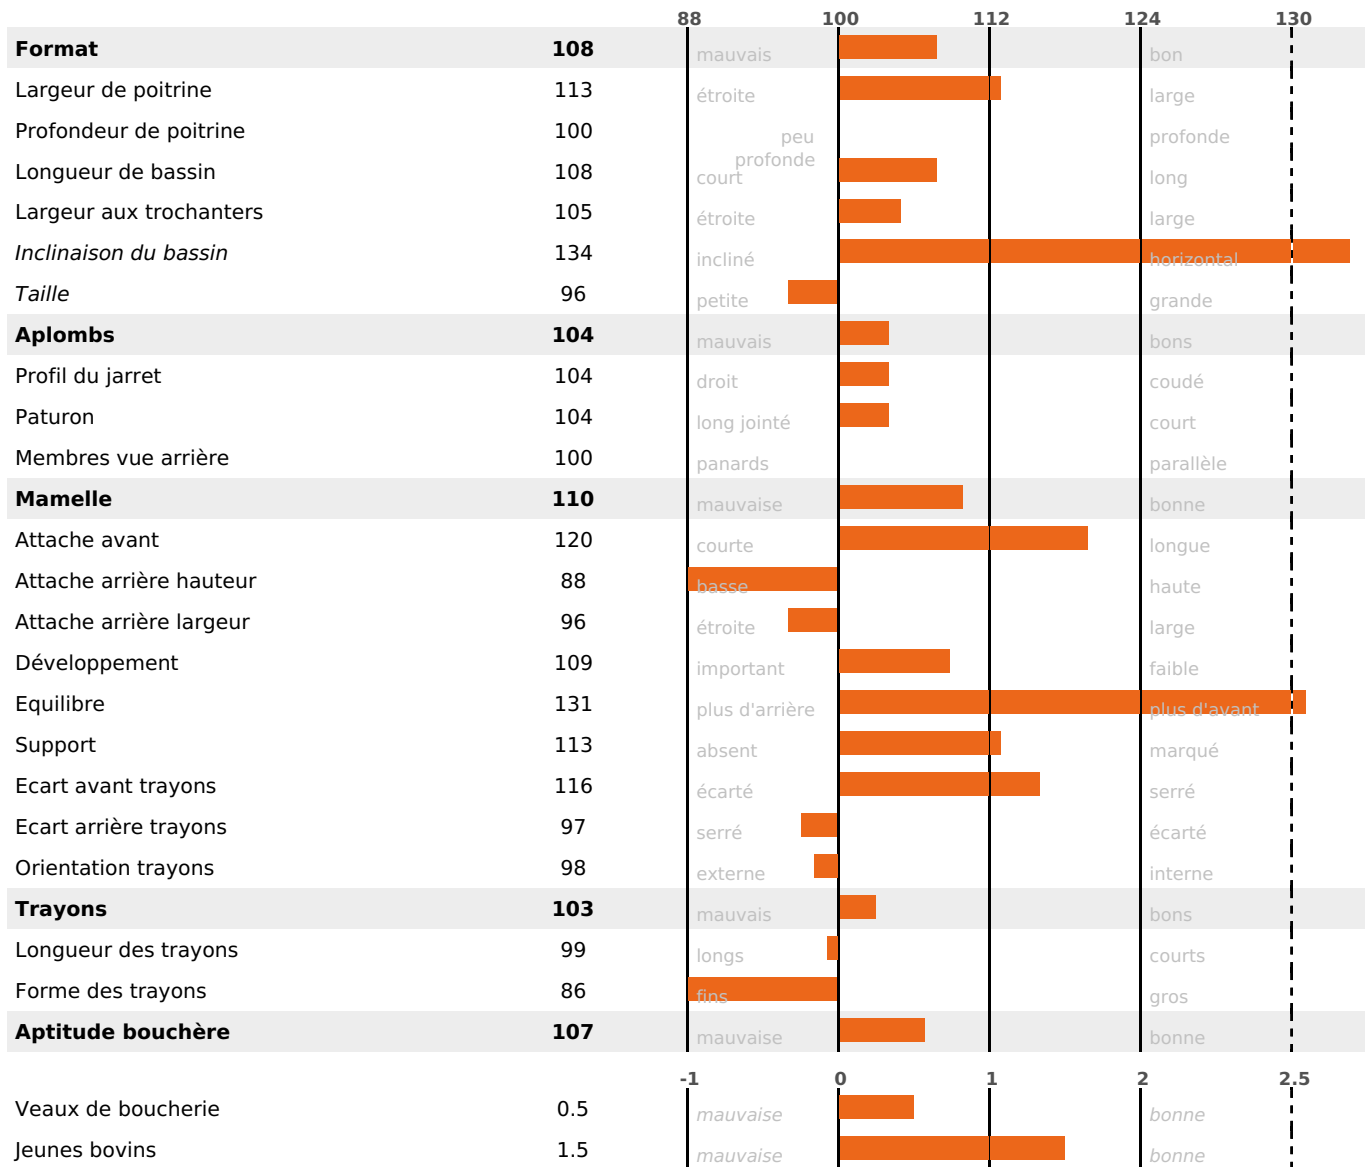

PRODUCTION

Synthèse laitière +5

315 fille(s) - 283 troupeau(x) - **CD 95%**

LAIT	MP	MG	TP	TB	K-CAS	B-CAS
-93	-1	+20	+0.4	+3.5	AB	A1A2

FONCTIONNELS

MILCA : MIF / MTCP : MTF

MTETR : NC

NAI	VEL	VIN	VIV
48	80	61	78

SANTÉ

1.0

NOU
VEAU

146 fille(s) - 136 troupeau(x) - CD 85

FR 7402615007 - N° 89145

NAISSEUR : GAEC DES CULARDS

MÈRE : HERBALE

3-305 11680KG 42,1 30,8