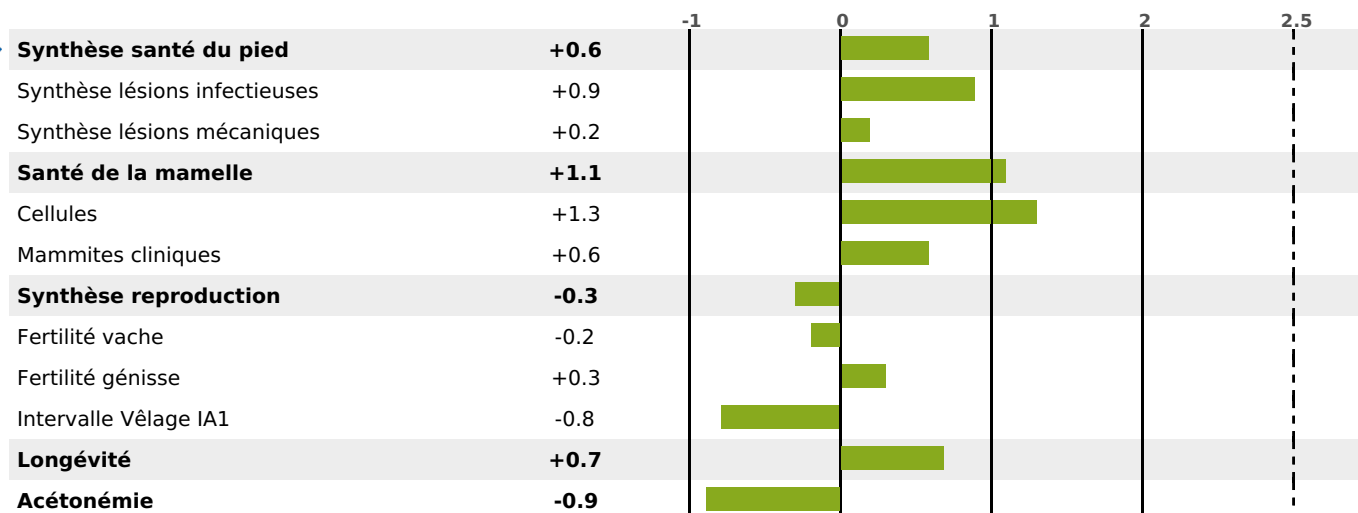

PRODUCTION

Synthèse laitière +5

315 fille(s) - 283 troupeau(x) - **CD 95%**

LAIT	MP	MG	TP	TB	K-CAS	B-CAS
-93	-1	+20	+0.4	+3.5	AB	A1A2

FONCTIONNELS

MILCA : MIF / MTCP : MTF

MTETR : NC

NAI	VEL	VIN	VIV
48	80	61	78

SANTÉ

1.0

NOU
VEAU

146 fille(s) - 136 troupeau(x) - CD 85

FR 7402615007 - N° 89145

NAISSEUR : GAEC DES CULARDS

MÈRE : HERBALE

3-305 11680KG 42,1 30,8