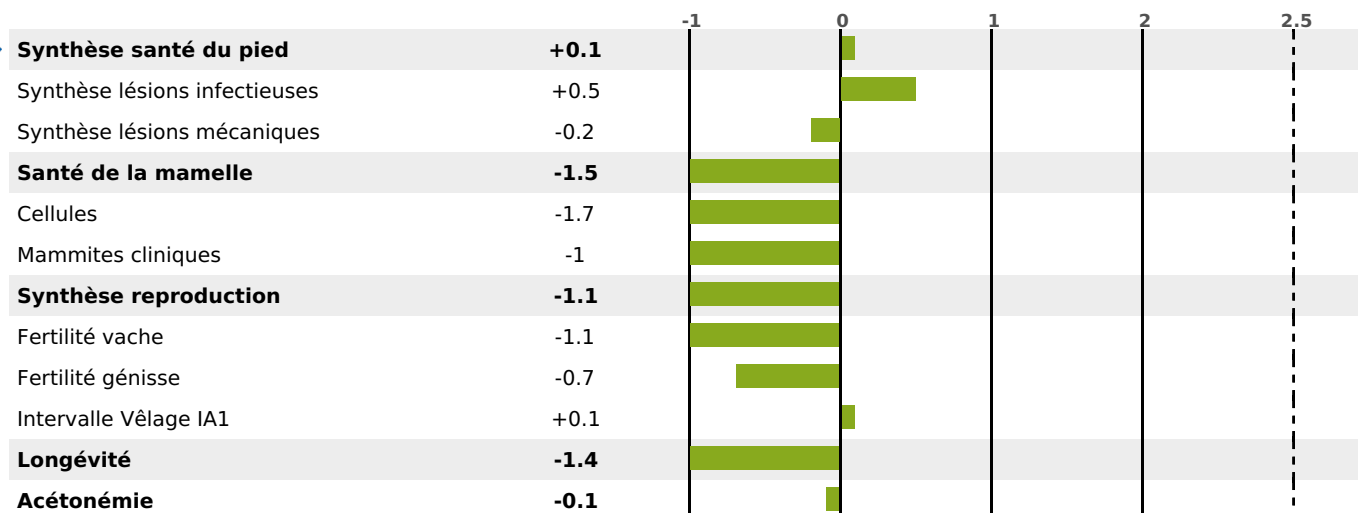

PRODUCTION

Synthèse laitière **+11**

1606 fille(s) - 1000 troupeau(x) - **CD 95%**

LAIT	MP	MG	TP	TB	K-CAS	B-CAS
-221	+5	+13	+1.6	+3.1	AB	A1A2

FONCTIONNELS

MILCA : MIF / MTCP : MTF
MTETR : NC

NAI	VEL	VIN	VIV
95	95	92	95

SANTÉ

-1.8

NOU
VEAU

887 fille(s) - 550 troupeau(x) - **CD 95**

FR 7026368305 - N° 88425
 NAISSSEUR : GAEC DE LA COMBE
 MÈRE : GALAXIE
 5-301 10643KG 40,4 36,3