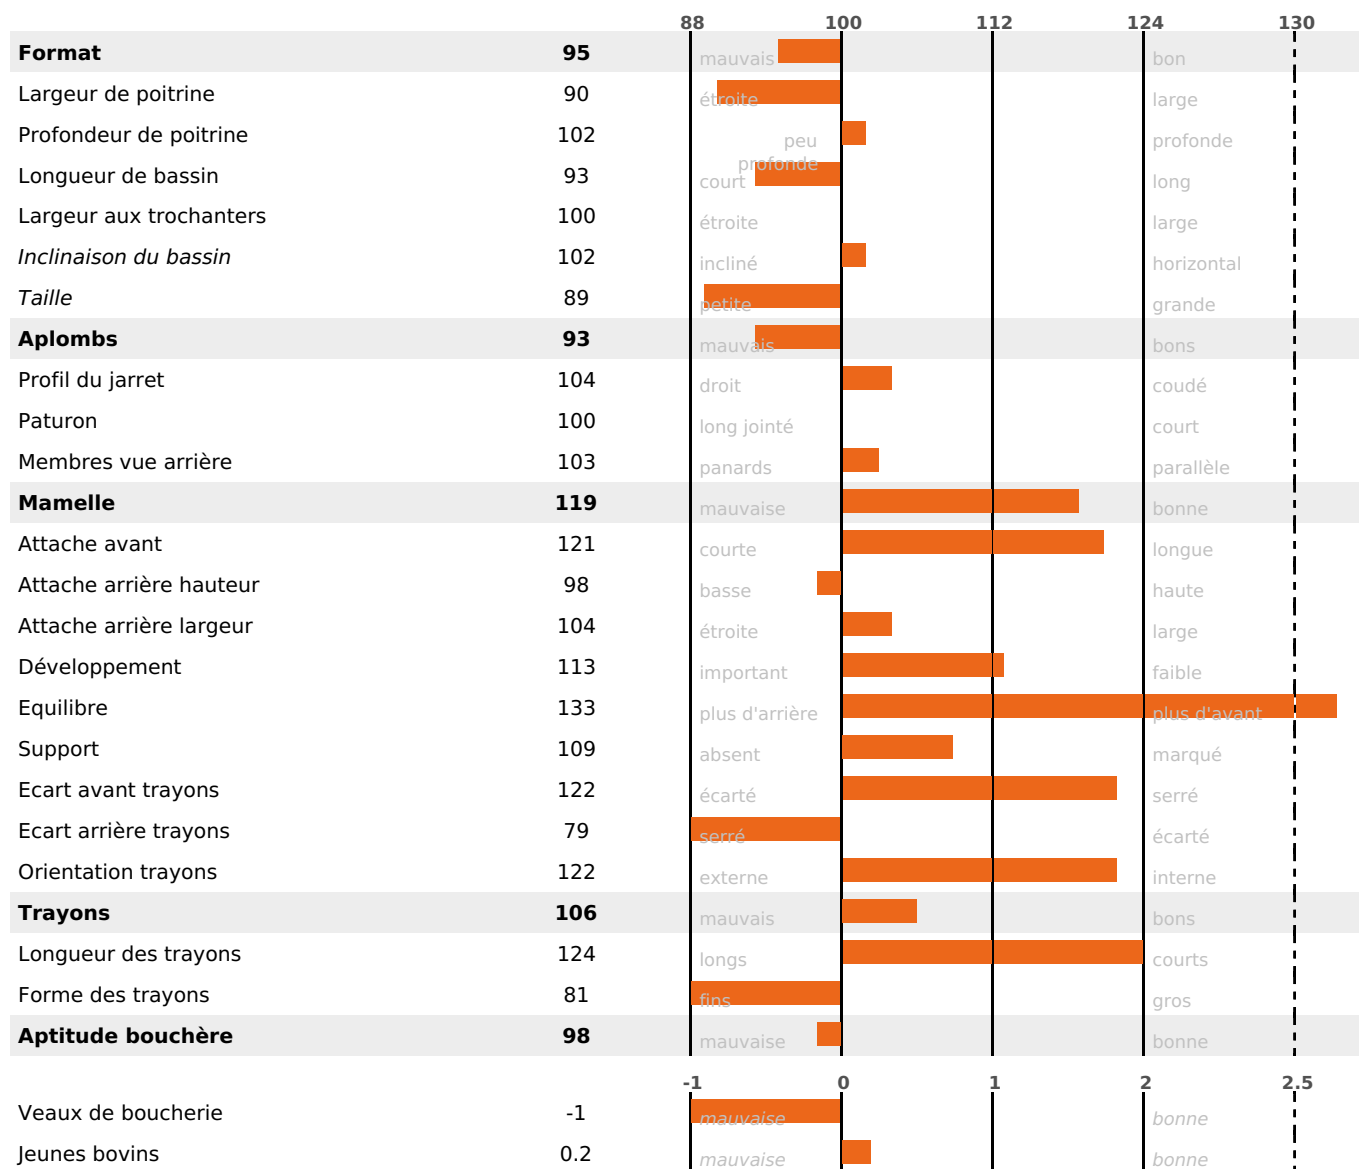

PRODUCTION

Synthèse laitière **+11**

1606 fille(s) - 1000 troupeau(x) - **CD 95%**

LAIT	MP	MG	TP	TB	K-CAS	B-CAS
-221	+5	+13	+1.6	+3.1	AB	A1A2

FONCTIONNELS

MILCA : MIF / MTCP : MTF
MTETR : NC

NAI	VEL	VIN	VIV
95	95	92	95

SANTÉ

-1.8

NOU
VEAU

887 fille(s) - 550 troupeau(x) - **CD 95**

FR 7026368305 - N° 88425
 NAISSSEUR : GAEC DE LA COMBE
 MÈRE : GALAXIE
 5-301 10643KG 40,4 36,3