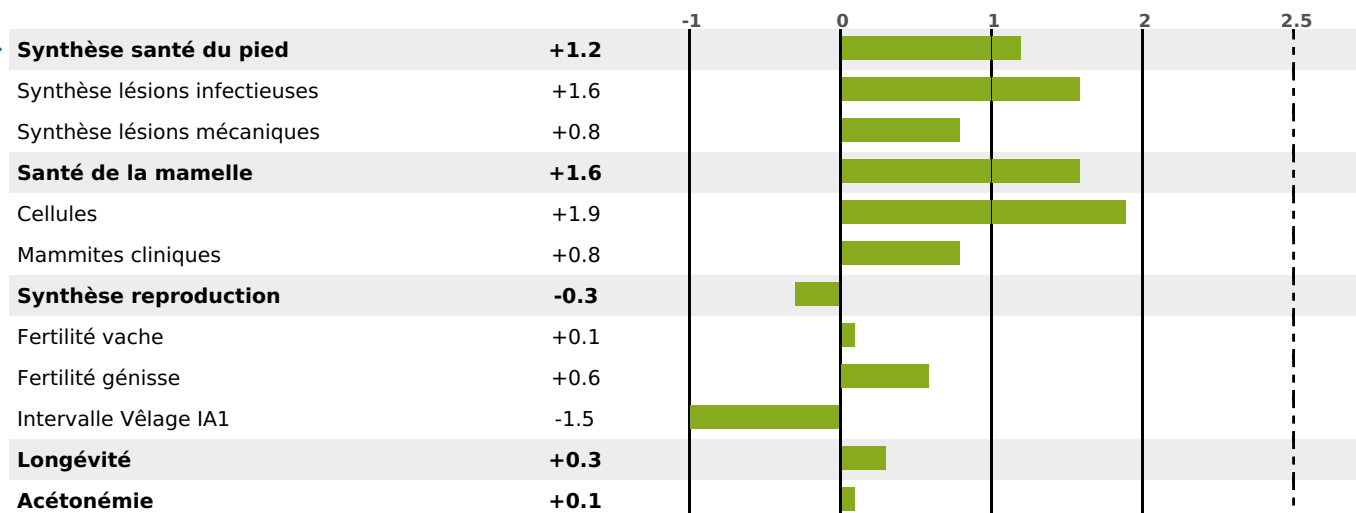

### PRODUCTION

Synthèse laitière **+16**

1918 fille(s) - 1389 troupeau(x) - **CD 95%**

LAIT	MP	MG	TP	TB	K-CAS	B-CAS
<b>+695</b>	<b>+13</b>	<b>+25</b>	<b>-1.3</b>	<b>-0.3</b>	<b>AB</b>	<b>A1A2</b>

### FONCTIONNELS

MILCA : MIF / MTCP : MTF

MTETR : NC

NAI	VEL	VIN	VIV
<b>95</b>	<b>95</b>	<b>95</b>	<b>95</b>

### SANTÉ

**0.0**

NOU  
VEAU

759 fille(s) - 585 troupeau(x) - **CD 95**

FR 0115032094 - N° 88405  
 NAISSEUR : GAEC DES MIDYS  
 MÈRE : HESTONE  
 2-305 10877KG 39,6 35,8