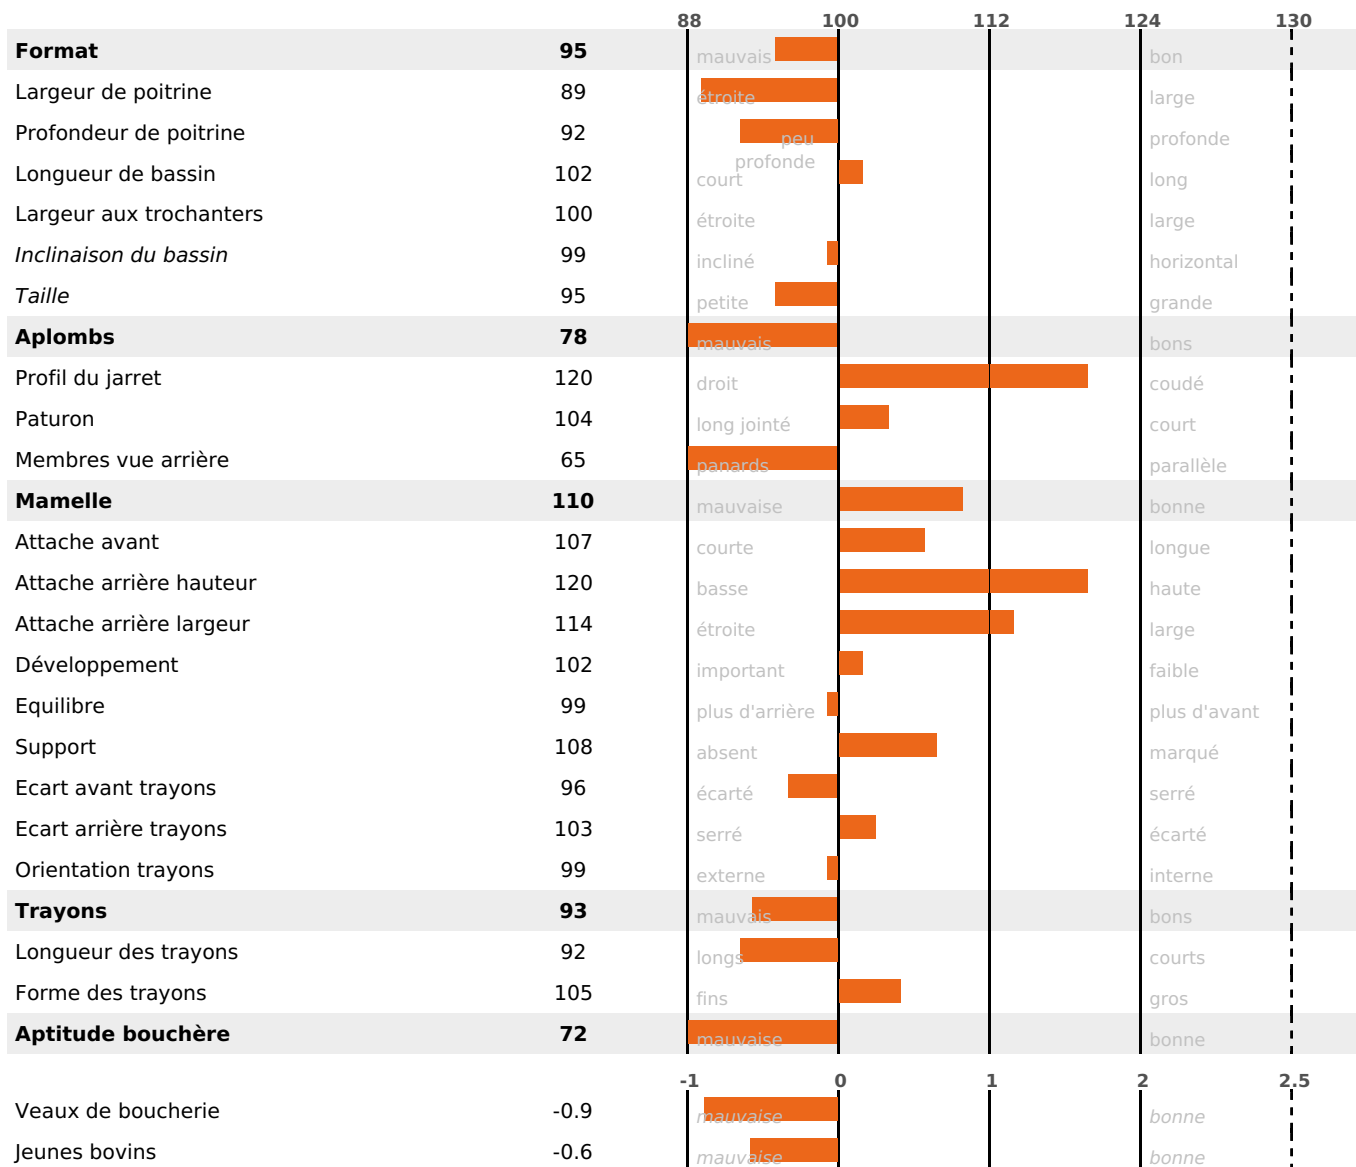

### PRODUCTION

Synthèse laitière **+16**

1918 fille(s) - 1389 troupeau(x) - **CD 95%**

LAIT	MP	MG	TP	TB	K-CAS	B-CAS
<b>+695</b>	<b>+13</b>	<b>+25</b>	<b>-1.3</b>	<b>-0.3</b>	<b>AB</b>	<b>A1A2</b>

### FONCTIONNELS

MILCA : MIF / MTCP : MTF

MTETR : NC

NAI	VEL	VIN	VIV
<b>95</b>	<b>95</b>	<b>95</b>	<b>95</b>

### SANTÉ

**0.0**

NOU  
VEAU

759 fille(s) - 585 troupeau(x) - **CD 95**

FR 0115032094 - N° 88405  
 NAISSEUR : GAEC DES MIDYS  
 MÈRE : HESTONE  
 2-305 10877KG 39,6 35,8