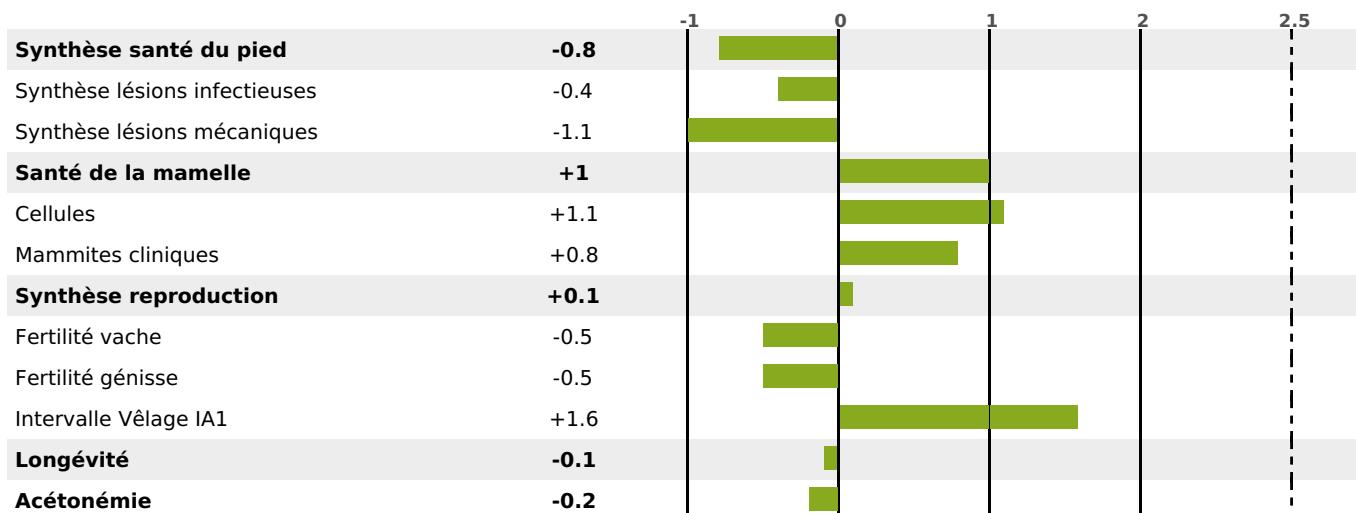

PRODUCTION

Synthèse laitière +25

749 fille(s) - 632 troupeau(x) - **CD 95%**

LAIT	MP	MG	TP	TB	K-CAS	B-CAS
+73	+15	+34	+1.7	+4.3	BB	A1A2

FONCTIONNELS

MILCA : MIF / MTCP : MTF
MTETR : NC

NAI	VEL	VIN	VIV
95	95	95	95

SANTÉ

-0.1

NOU
VEAU

234 fille(s) - 206 troupeau(x) - **CD 88**

FR 5355579104 - N° 88422

NAISSEUR : SCEA LEONARD

MÈRE : HORTENSIA

5-305 11006KG 40,2 33,2