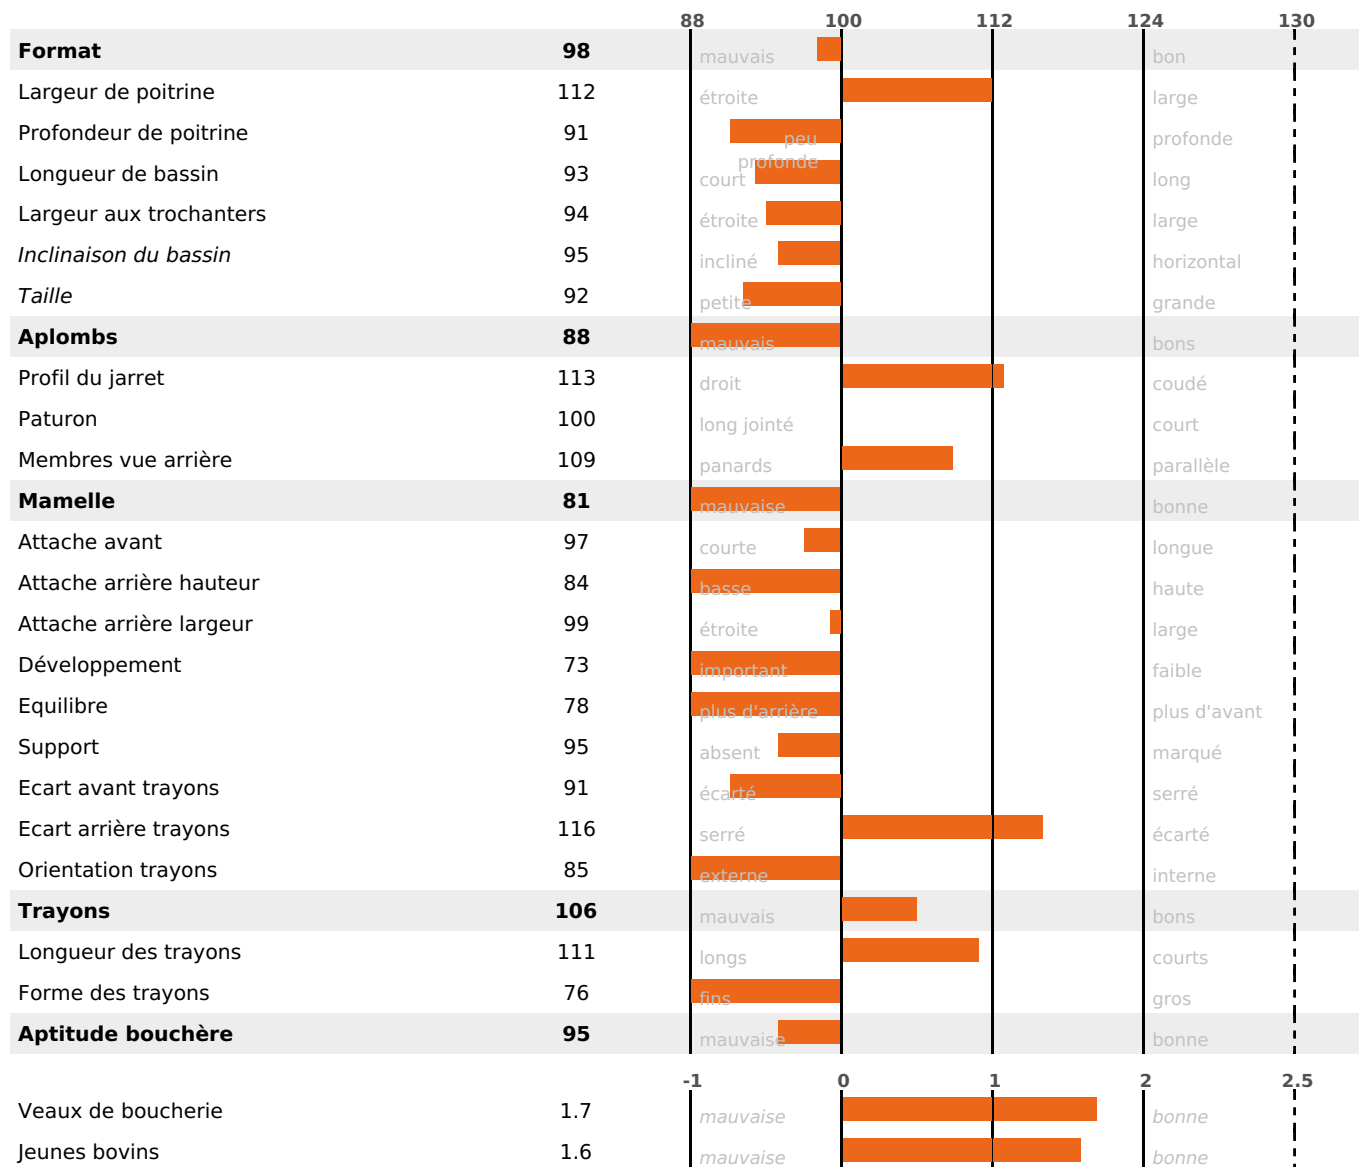

PRODUCTION

Synthèse laitière +25

749 fille(s) - 632 troupeau(x) - **CD 95%**

LAIT	MP	MG	TP	TB	K-CAS	B-CAS
+73	+15	+34	+1.7	+4.3	BB	A1A2

FONCTIONNELS

MILCA : MIF / MTCP : MTF
MTETR : NC

NAI	VEL	VIN	VIV
95	95	95	95

SANTÉ

-0.1

NOU
VEAU

234 fille(s) - 206 troupeau(x) - **CD 88**

FR 5355579104 - N° 88422

NAISSEUR : SCEA LEONARD

MÈRE : HORTENSIA

5-305 11006KG 40,2 33,2