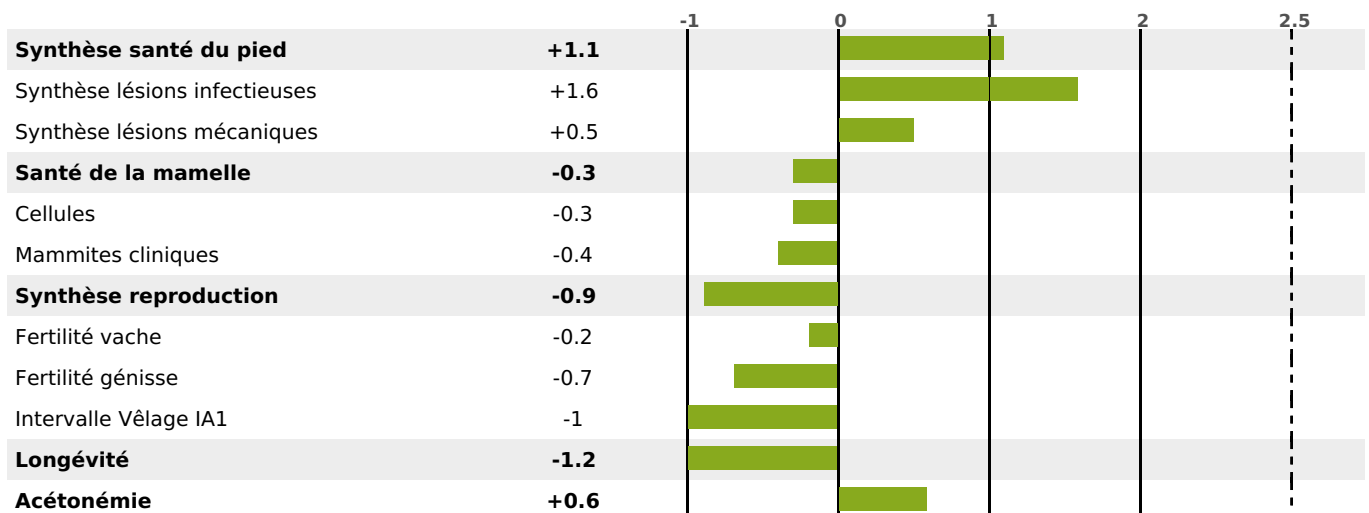

PRODUCTION

Synthèse laitière +7

179 fille(s) - 170 troupeau(x) - **CD 95%**

LAIT	MP	MG	TP	TB	K-CAS	B-CAS
+180	+5	+11	-0.3	+0.7	AB	A1A2

FONCTIONNELS

MILCA : MIF / MTCP : MTC
MTETR : NC

NAI	VEL	VIN	VIV
83	95	95	95

SANTÉ

-0.4

NOU
VEAU

94 fille(s) - 90 troupeau(x) - **CD 81**

FR 4314146081 - N° 87183

NAISSEUR : GAEC DE LA FENASSE

MÈRE : FOURMI

3-293 8884KG 41 36,6