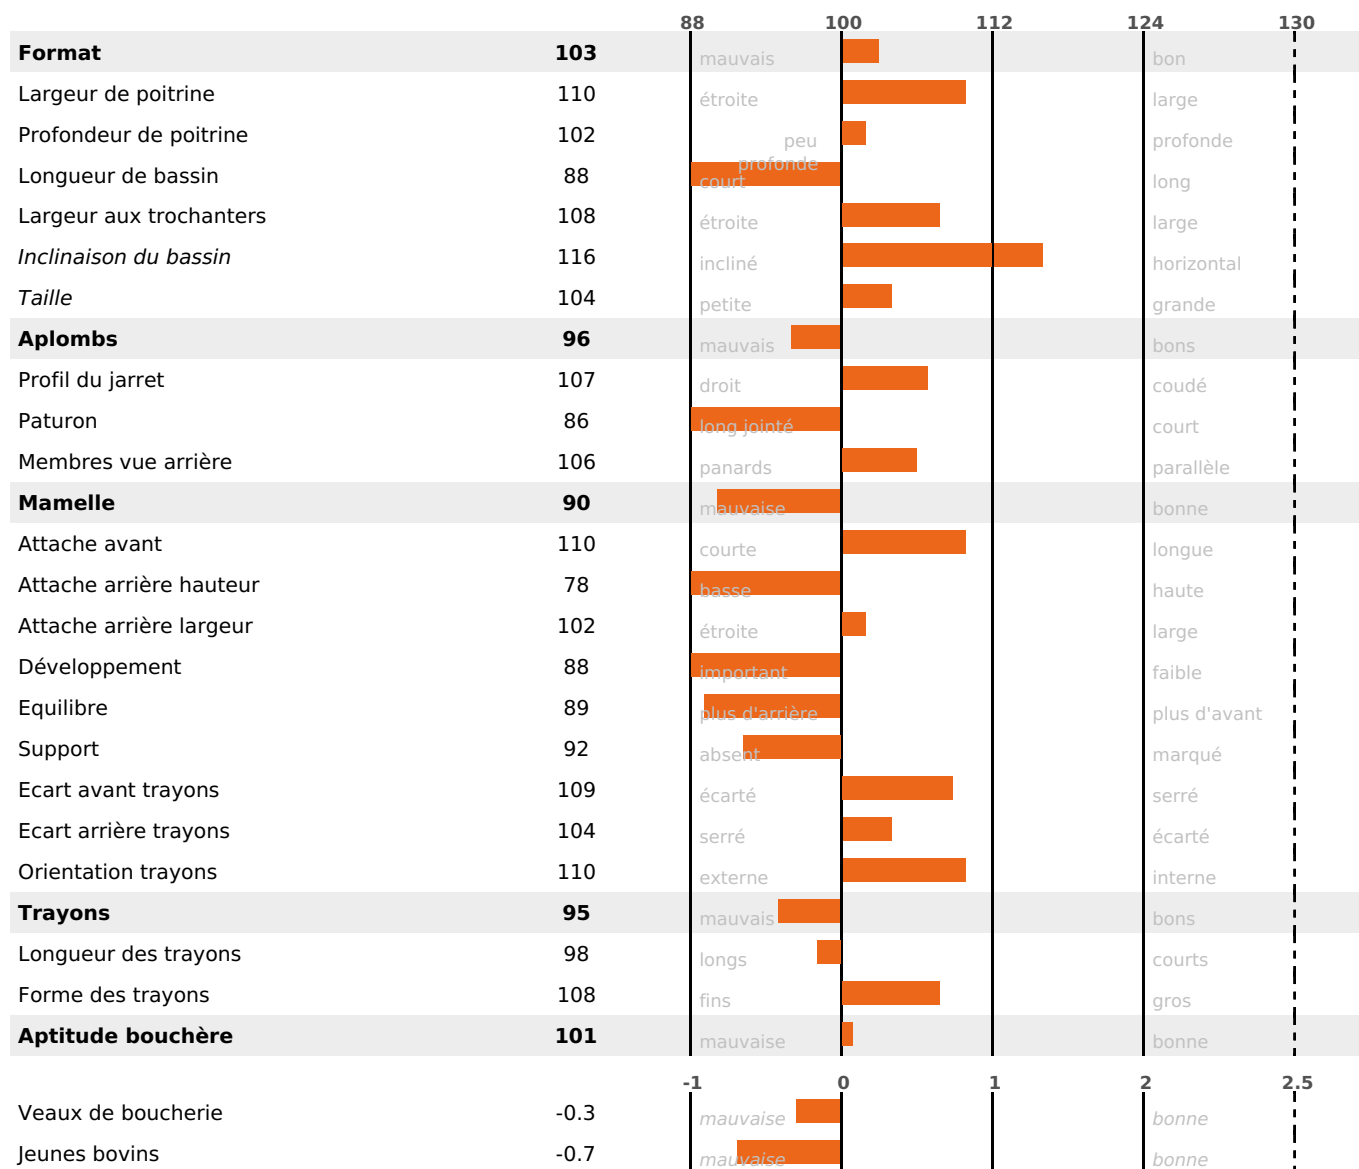

PRODUCTION

Synthèse laitière +7

179 fille(s) - 170 troupeau(x) - **CD 95%**

LAIT	MP	MG	TP	TB	K-CAS	B-CAS
+180	+5	+11	-0.3	+0.7	AB	A1A2

FONCTIONNELS

MILCA : MIF / MTCP : MTC
MTETR : NC

NAI	VEL	VIN	VIV
83	95	95	95

SANTÉ

-0.4

NOU
VEAU

94 fille(s) - 90 troupeau(x) - **CD 81**

FR 4314146081 - N° 87183

NAISSEUR : GAEC DE LA FENASSE

MÈRE : FOURMI

3-293 8884KG 41 36,6