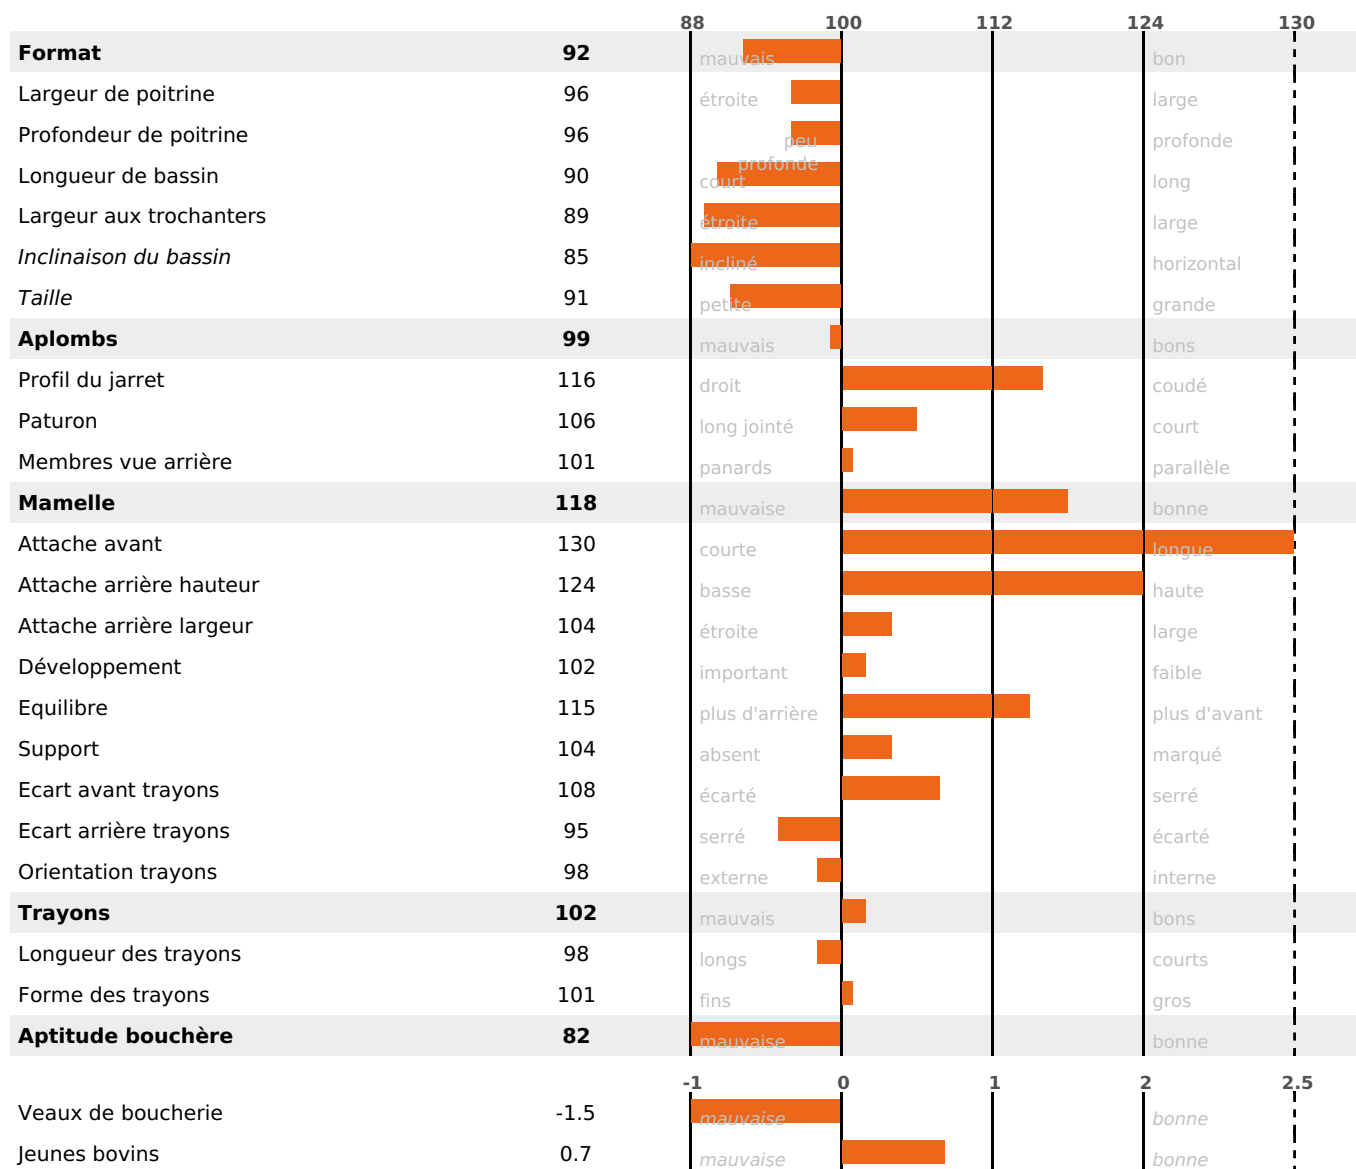

### PRODUCTION

Synthèse laitière +22

430 fille(s) - 382 troupeau(x) - **CD 95%**

LAIT	MP	MG	TP	TB	K-CAS	B-CAS
+586	+19	+19	-0.1	-0.6	BB	A2A2

### FONCTIONNELS

MILCA : MIF / MTCP : MTF  
MTETR : NC

NAI	VEL	VIN	VIV
95	95	95	94

### SANTÉ

0.7

NOU  
VEAU

211 fille(s) - 191 troupeau(x) - CD 88

FR 3543292891 - N° 87829

NAISSEUR : EARL LA CROIX

MÈRE : GALET 2668

2-265 8151KG 38,7 37,2