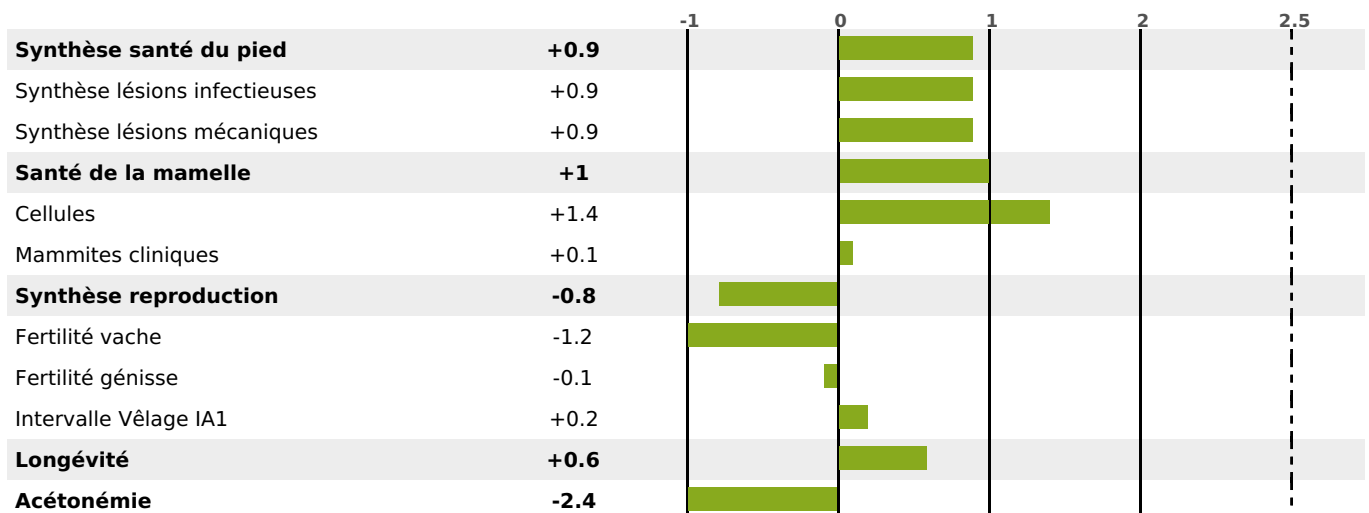

### FONCTIONNELS

MILCA : MIF / MTCP : MTF  
MTETR : NC

NAI	VEL	VIN	VIV
95	95	95	94

### SANTÉ

0.7

NOU  
VEAU

211 fille(s) - 191 troupeau(x) - CD 88

FR 3543292891 - N° 87829

NAISSEUR : EARL LA CROIX

MÈRE : GALET 2668

2-265 8151KG 38,7 37,2