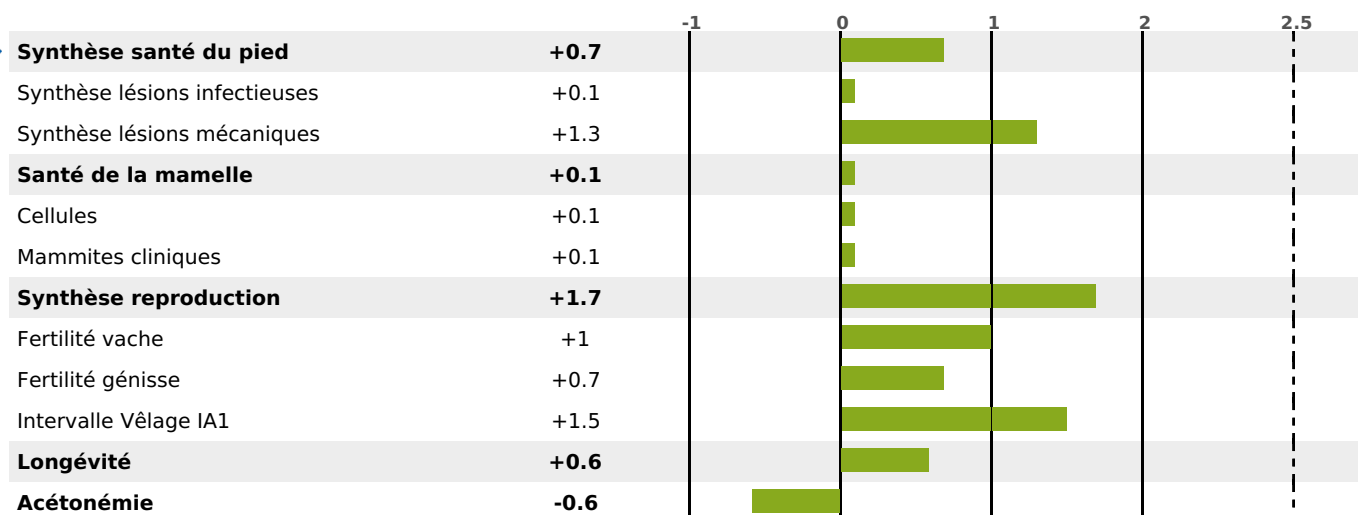

### FONCTIONNELS

MILCA : MIF / MTCP : MTF  
MTETR : NC

NAI	VEL	VIN	VIV
95	95	95	95

### SANTÉ

1.4

NOU  
VEAU

129 fille(s) - 118 troupeau(x) - **CD 83**

FR 7120684451 - N° 87192  
 NAISSSEUR : GAEC LA CLAIRIERE  
 MÈRE : ETAPE  
 5-305 13162KG 37,3 32,4