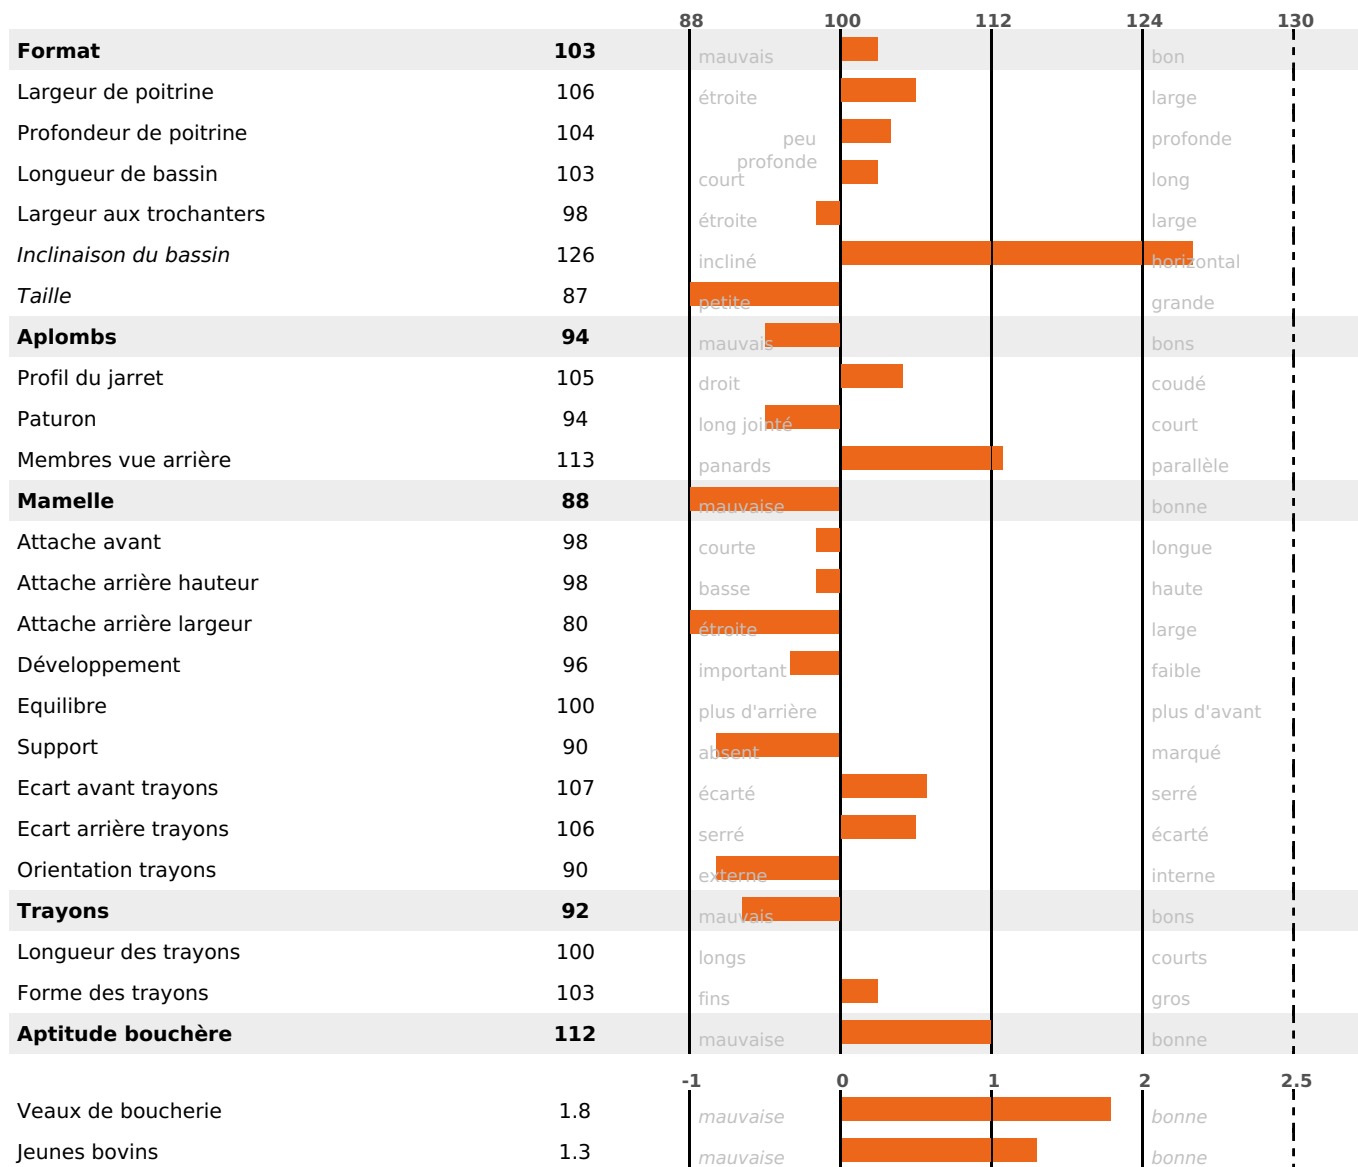

### PRODUCTION

Synthèse laitière **-11**

265 fille(s) - 237 troupeau(x) - **CD 95%**

LAIT	MP	MG	TP	TB	K-CAS	B-CAS
+52	-8	-6	-1.4	-1	AB	A1A1

### FONCTIONNELS

MILCA : MIF / MTCP : MTF  
MTETR : NC

NAI	VEL	VIN	VIV
95	95	95	95

### SANTÉ

1.4

NOU  
VEAU

129 fille(s) - 118 troupeau(x) - **CD 83**

FR 7120684451 - N° 87192  
 NAISSSEUR : GAEC LA CLAIRIERE  
 MÈRE : ETAPE  
 5-305 13162KG 37,3 32,4