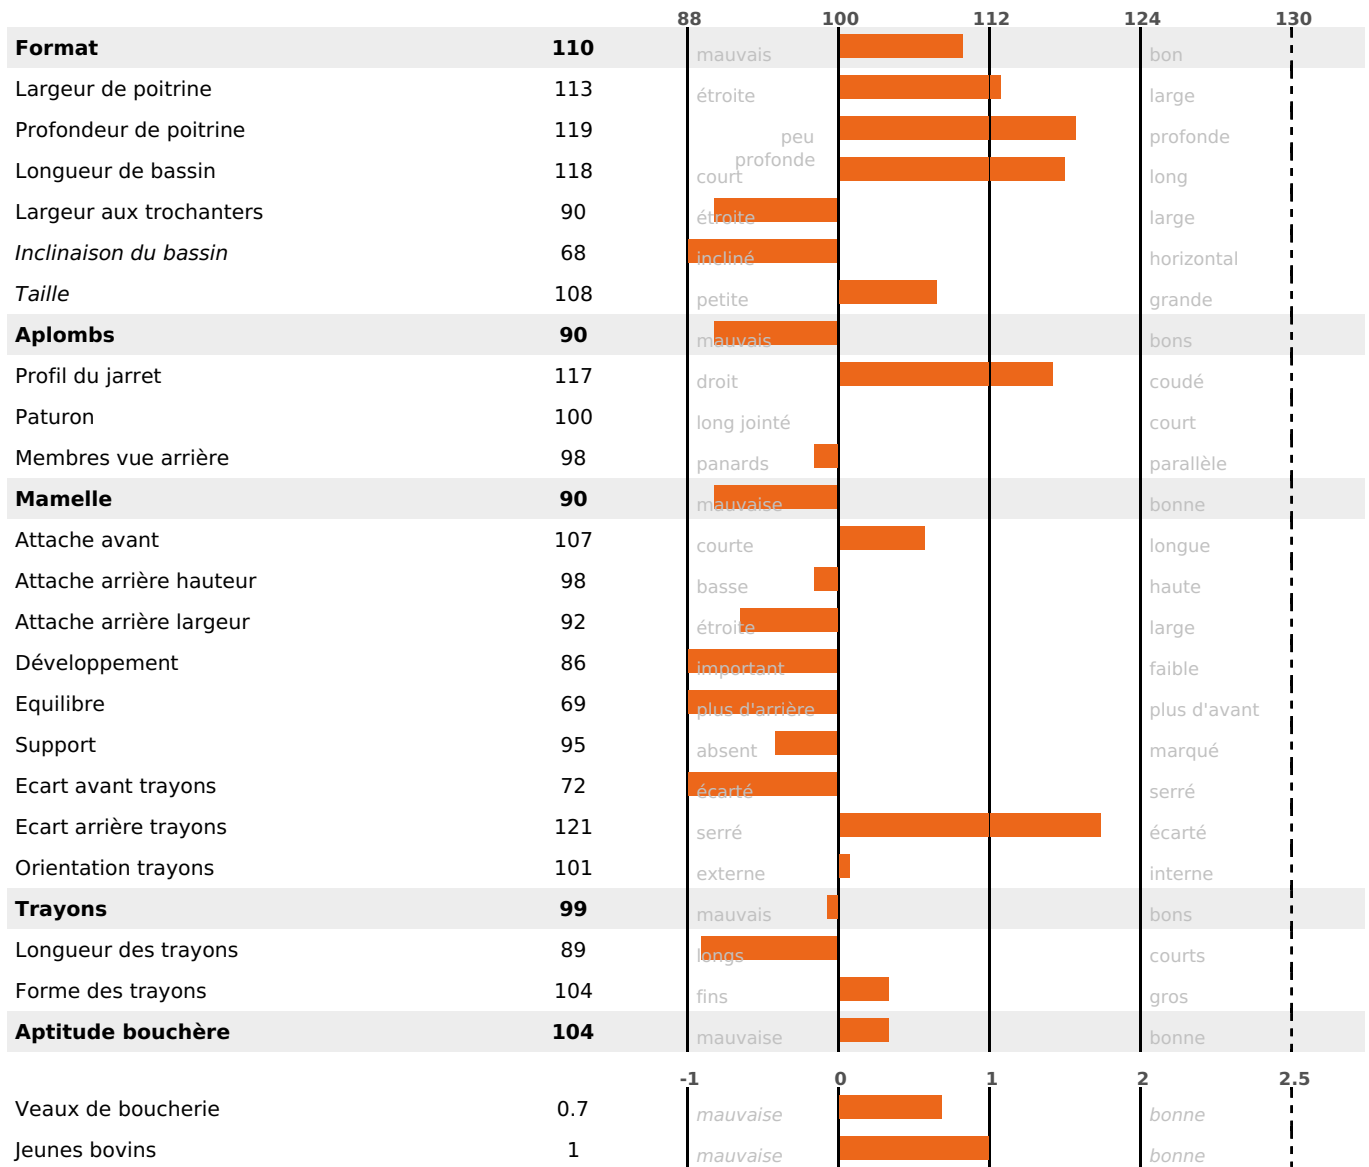

### FONCTIONNELS

MILCA : MIC / MTCP : MTF  
MTETR : NC

NAI	VEL	VIN	VIV
<b>95</b>	<b>95</b>	<b>95</b>	<b>95</b>

### SANTÉ

**-0.7**

NOU  
VEAU

1712 fille(s) - 1098 troupeau(x) - **CD**

**95**

FR 2537957838 - N° 87177

NAISSEUR : M DETOILLON PATRICK

MÈRE : GENIALE

6-305 9821KG 33,5 33,3