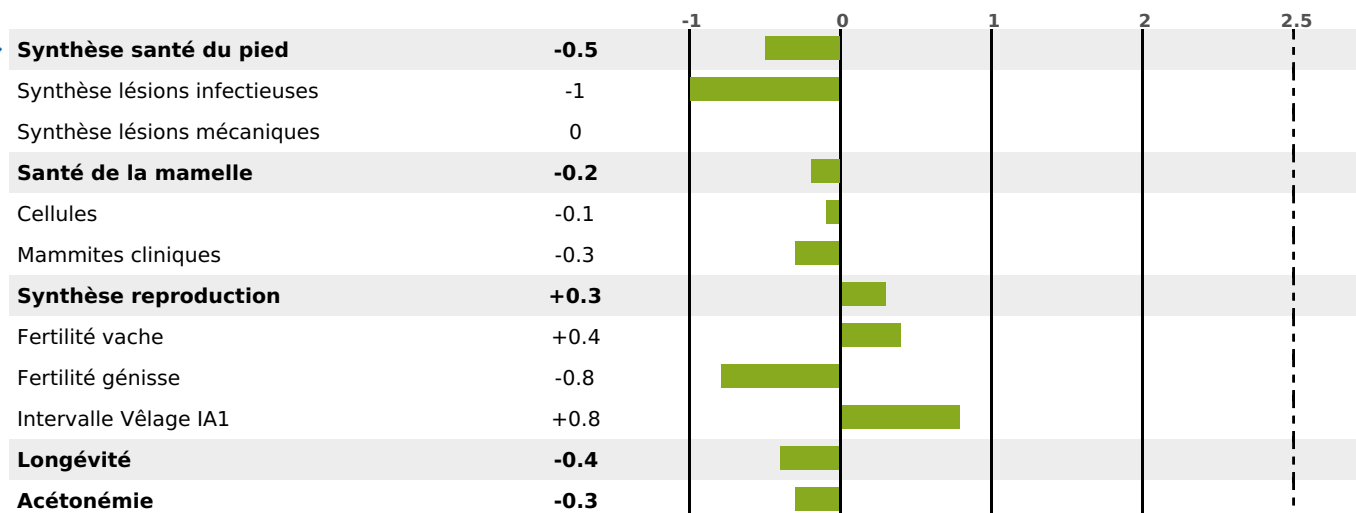

SANTÉ

-0.7

NOU
VEAU