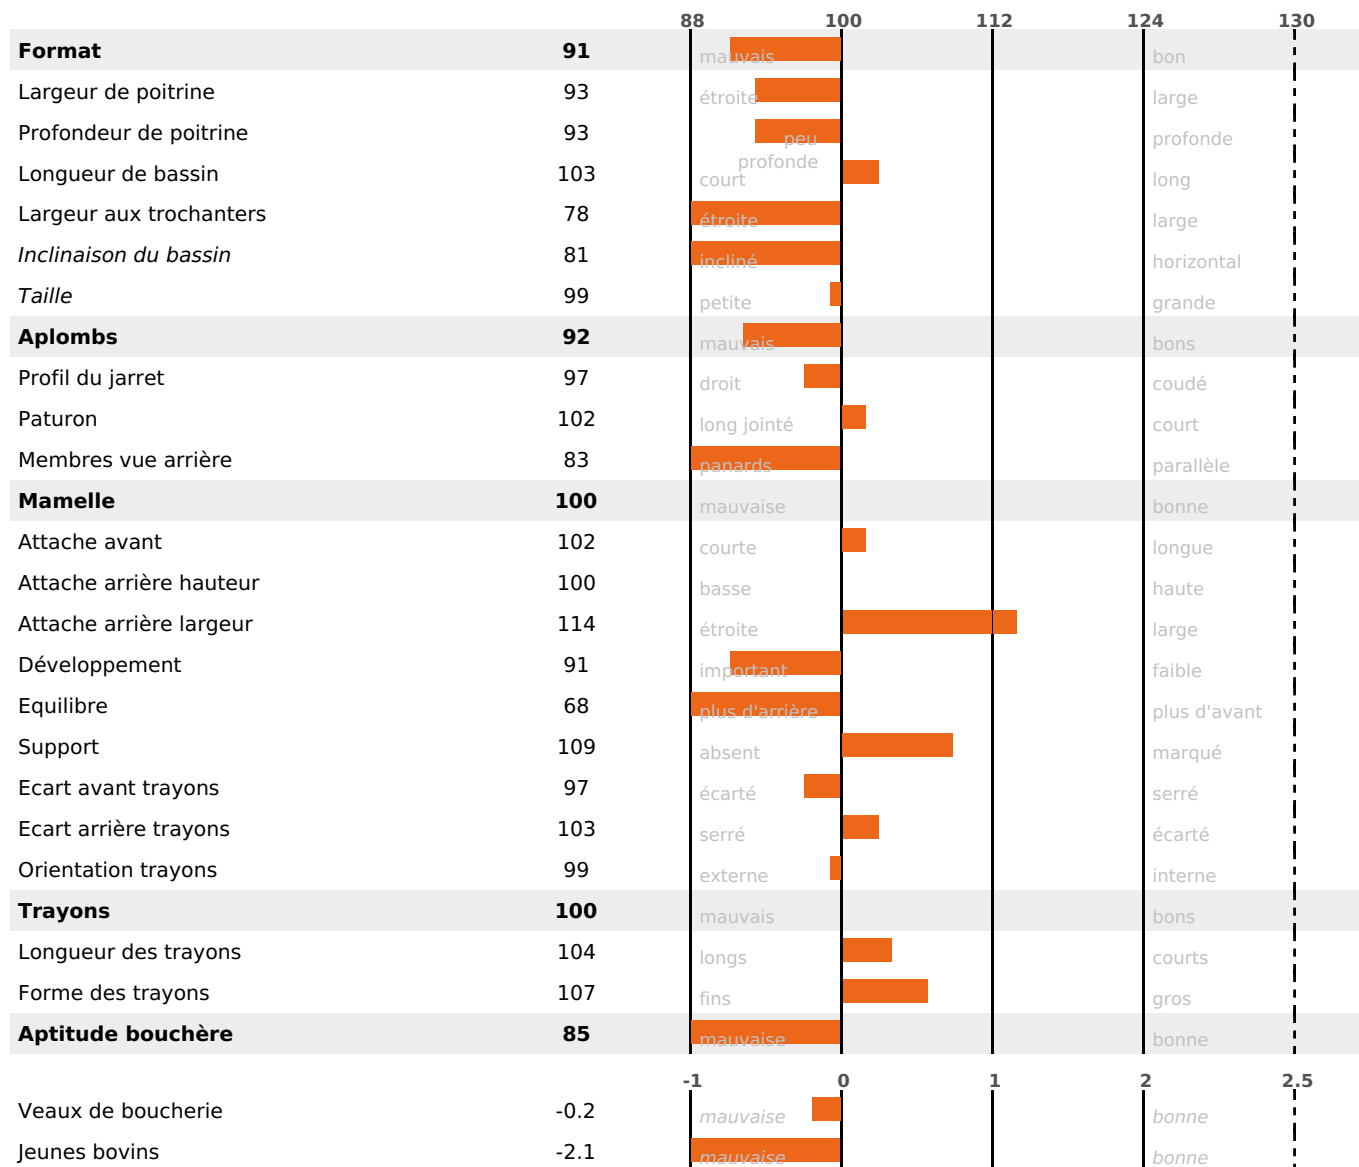

PRODUCTION

Synthèse laitière **+21**

186 fille(s) - 179 troupeau(x) - **CD 95%**

LAIT	MP	MG	TP	TB	K-CAS	B-CAS
+623	+19	+15	-0.3	-1.5	BB	A2A2

FONCTIONNELS

MILCA : MIF / MTCP : MTF
MTETR : NC

NAI	VEL	VIN	VIV
95	95	95	95

SANTÉ

-0.5

NOU
VEAU

94 fille(s) - 91 troupeau(x) - **CD 81**

FR 2229397249 - N° 87821

NAISSEUR : GAEC SAINT AYDES

MÈRE : GALERE

3-305 12150KG 37,7 31,9