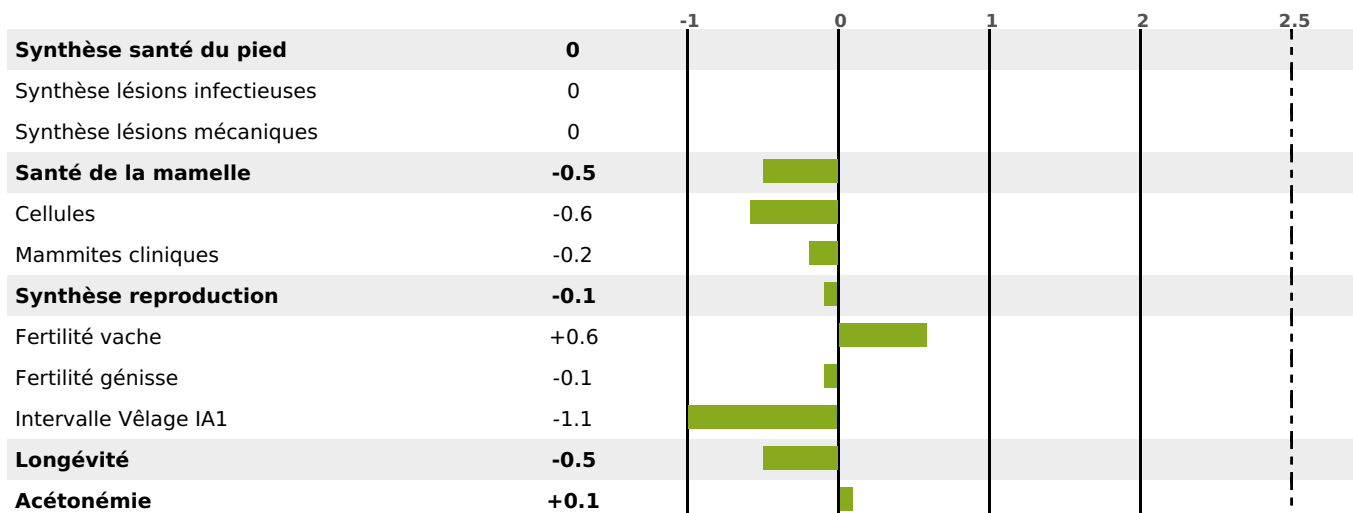

PRODUCTION

Synthèse laitière **+21**

186 fille(s) - 179 troupeau(x) - **CD 95%**

LAIT	MP	MG	TP	TB	K-CAS	B-CAS
+623	+19	+15	-0.3	-1.5	BB	A2A2

FONCTIONNELS

MILCA : MIF / MTCP : MTF
MTETR : NC

NAI	VEL	VIN	VIV
95	95	95	95

SANTÉ

-0.5

NOU
VEAU

94 fille(s) - 91 troupeau(x) - **CD 81**

FR 2229397249 - N° 87821

NAISSEUR : GAEC SAINT AYDES

MÈRE : GALERE

3-305 12150KG 37,7 31,9