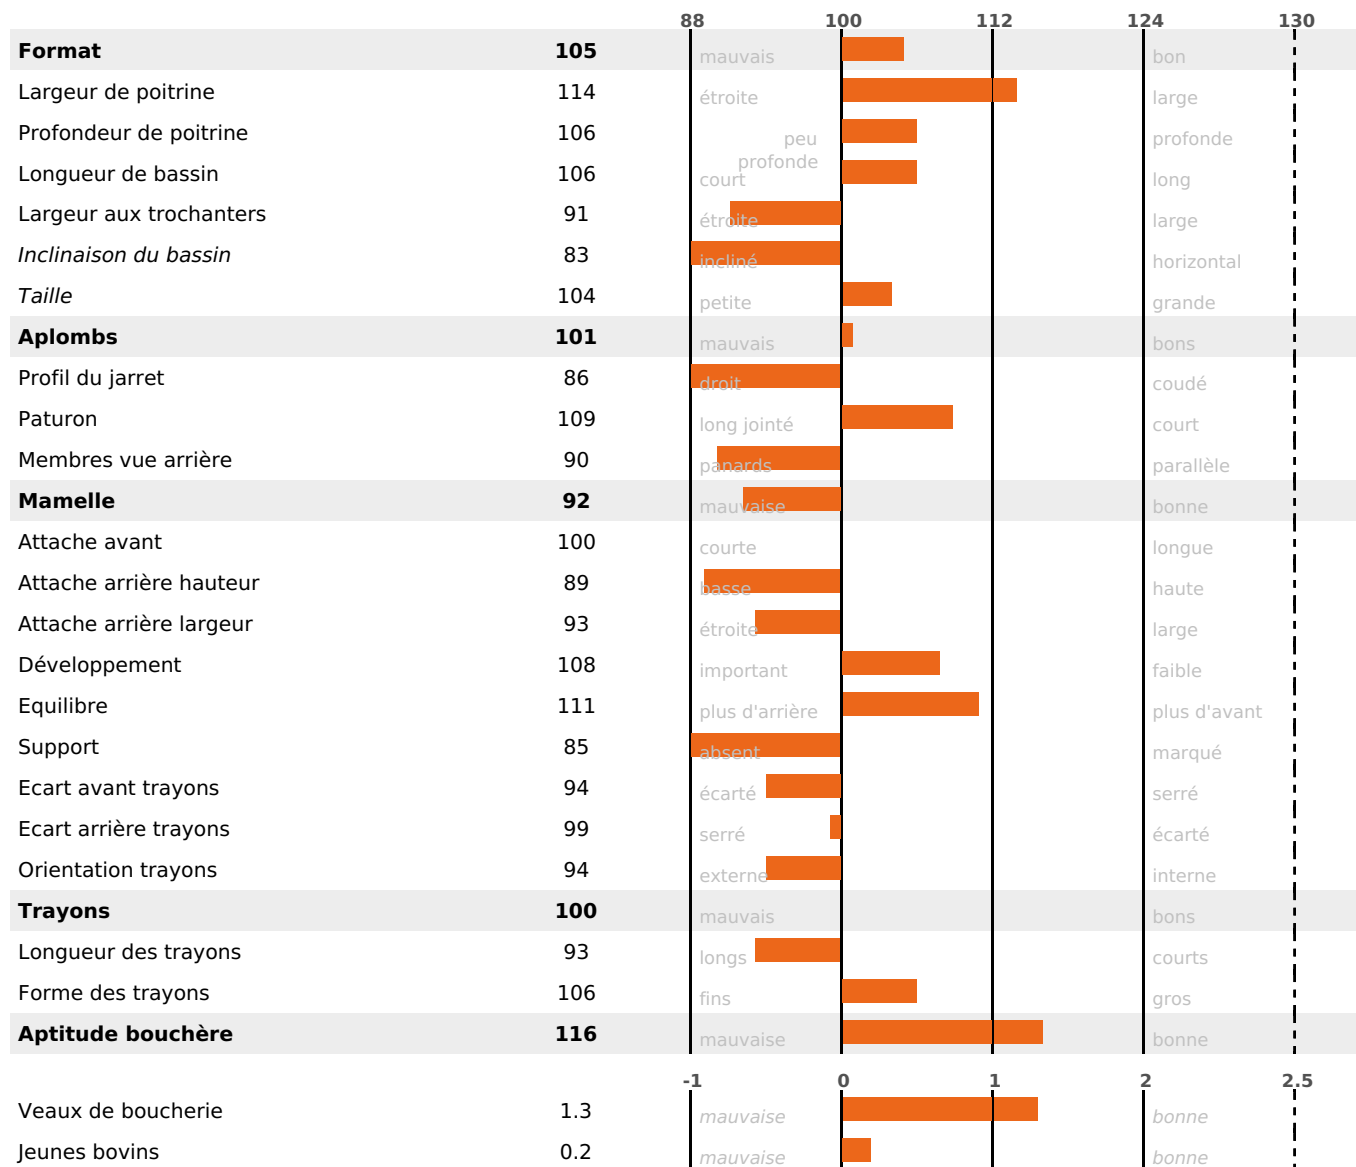

PRODUCTION

Synthèse laitière -33

224 fille(s) - 203 troupeau(x) - **CD 95%**

LAIT	MP	MG	TP	TB	K-CAS	B-CAS
-117	-25	-22	-3.1	-2.7	BB	A2A2

FONCTIONNELS

MILCA : MIC / MTCP : MTF
MTETR : NC

NAI	VEL	VIN	VIV
95	95	95	95

SANTÉ

-0.4

NOU
VEAU

98 fille(s) - 91 troupeau(x) - **CD 81**

FR 5375489623 - N° 87832

NAISSEUR : GAEC GRANDS CORMIERS (DES)

MÈRE : GRACIEUSE

1-305 9291KG 40,3 33,2