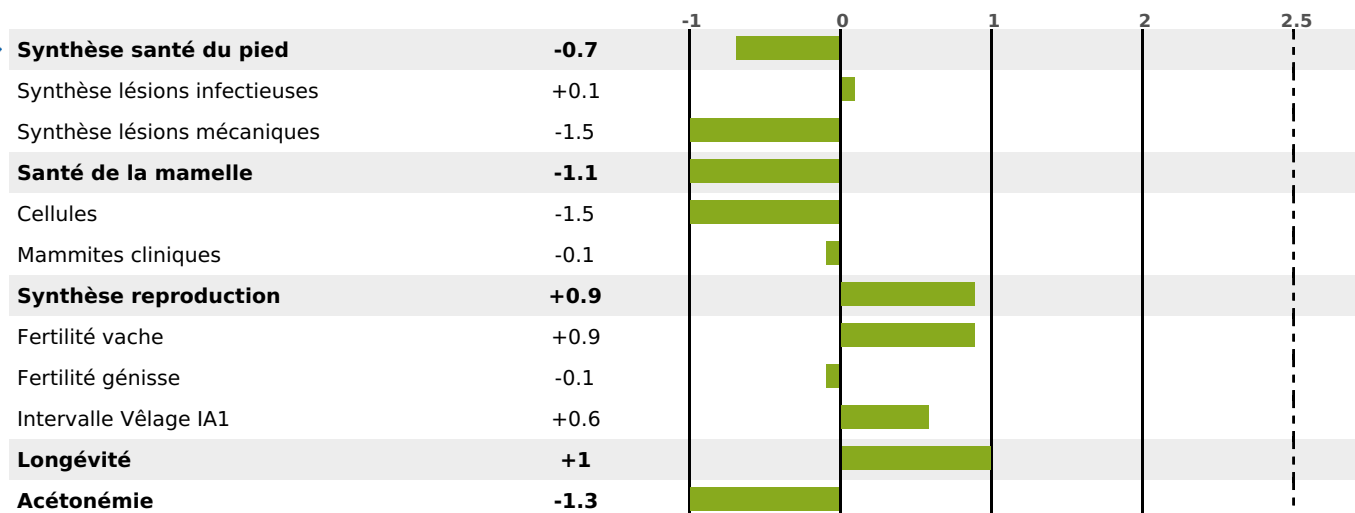

PRODUCTION

Synthèse laitière -33

224 fille(s) - 203 troupeau(x) - **CD 95%**

LAIT	MP	MG	TP	TB	K-CAS	B-CAS
-117	-25	-22	-3.1	-2.7	BB	A2A2

FONCTIONNELS

MILCA : MIC / MTCP : MTF
MTETR : NC

NAI	VEL	VIN	VIV
95	95	95	95

SANTÉ

-0.4

NOU
VEAU

98 fille(s) - 91 troupeau(x) - **CD 81**

FR 5375489623 - N° 87832

NAISSEUR : GAEC GRANDS CORMIERS (DES)

MÈRE : GRACIEUSE

1-305 9291KG 40,3 33,2