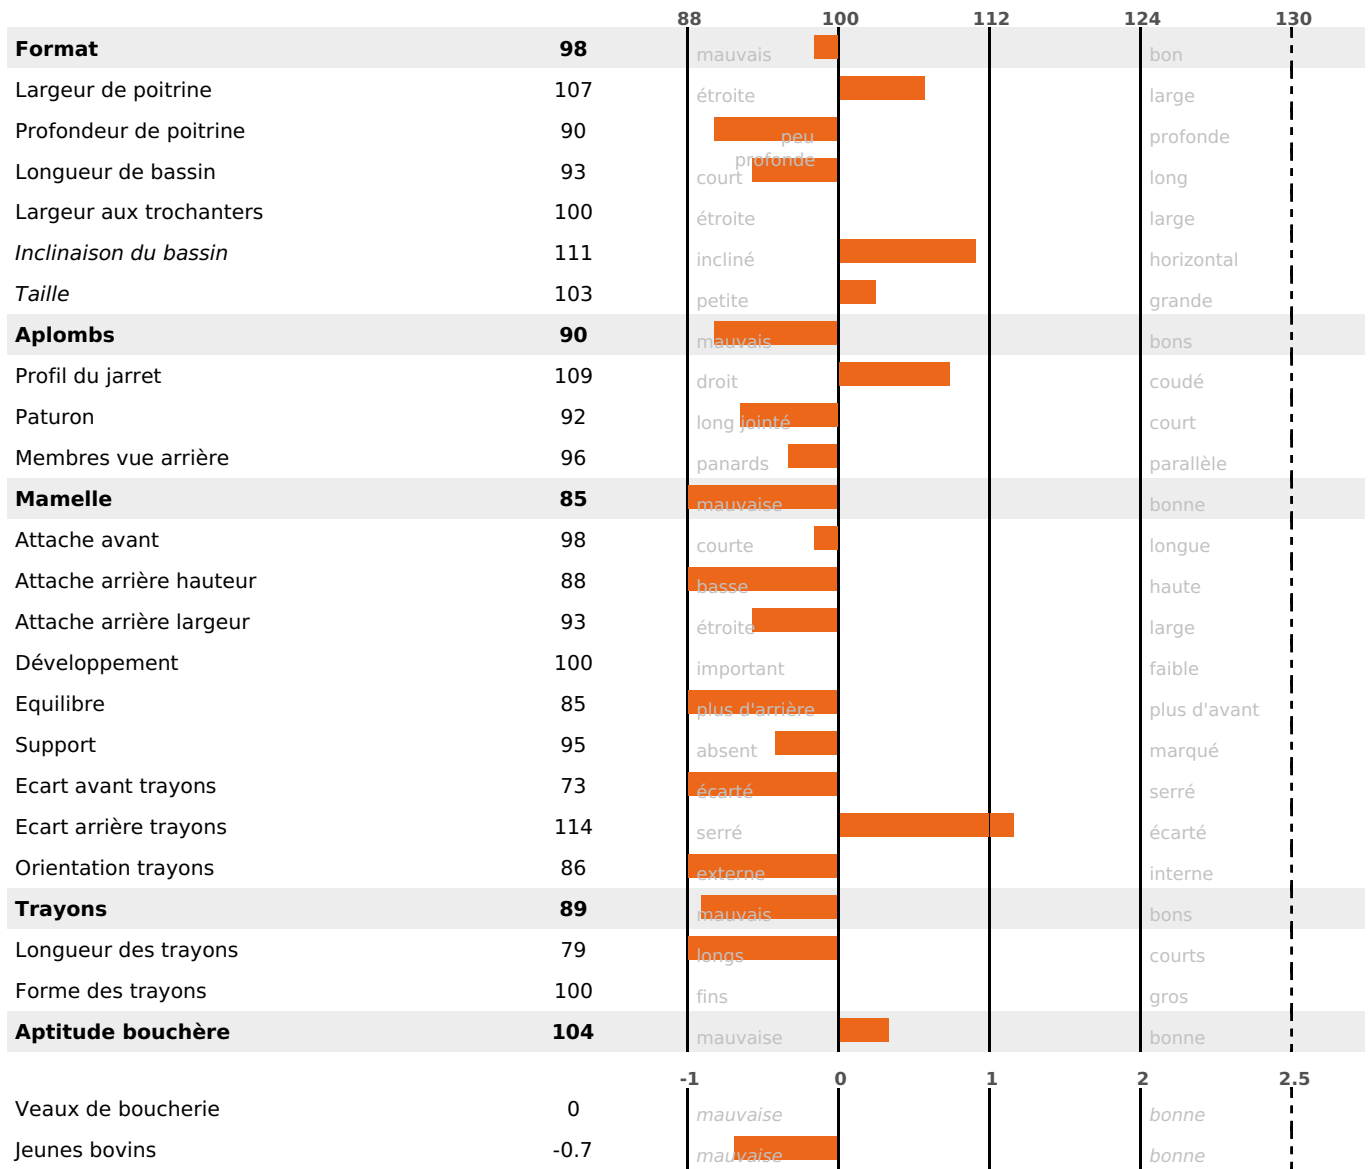

PRODUCTION

Synthèse laitière -4

291 fille(s) - 267 troupeau(x) - **CD 95%**

LAIT	MP	MG	TP	TB	K-CAS	B-CAS
-148	-6	+7	-0.1	+1.9	BB	A2A2

FONCTIONNELS

MILCA : MIF / MTCP : MTF
MTETR : NC

NAI	VEL	VIN	VIV
95	95	95	95

SANTÉ

0.6

NOU
VEAU

166 fille(s) - 153 troupeau(x) - **CD 85**

FR 4314160852 - N° 87186
 NAISSSEUR : GAEC FERME LAITIERE DES GRANGE
 MÈRE : 013 GAMAND
 3-305 7011KG 41,7 35,3