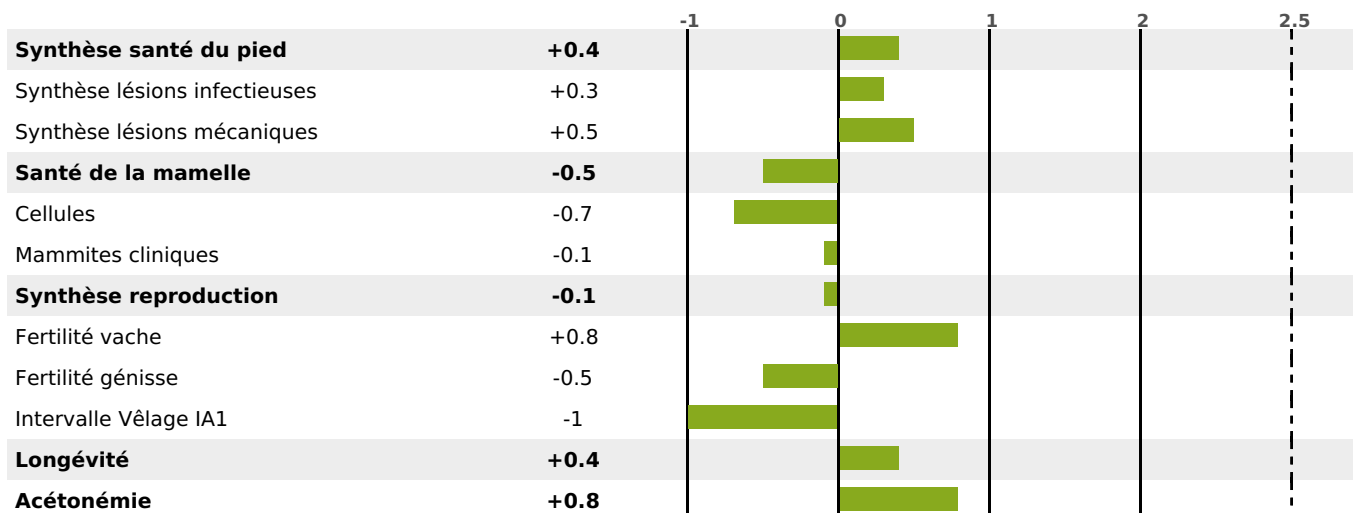

PRODUCTION

Synthèse laitière -4

291 fille(s) - 267 troupeau(x) - **CD 95%**

LAIT	MP	MG	TP	TB	K-CAS	B-CAS
-148	-6	+7	-0.1	+1.9	BB	A2A2

FONCTIONNELS

MILCA : MIF / MTCP : MTF
MTETR : NC

NAI	VEL	VIN	VIV
95	95	95	95

SANTÉ

0.6

NOU
VEAU

166 fille(s) - 153 troupeau(x) - **CD 85**

FR 4314160852 - N° 87186
 NAISSSEUR : GAEC FERME LAITIERE DES GRANGE
 MÈRE : 013 GAMAND
 3-305 7011KG 41,7 35,3