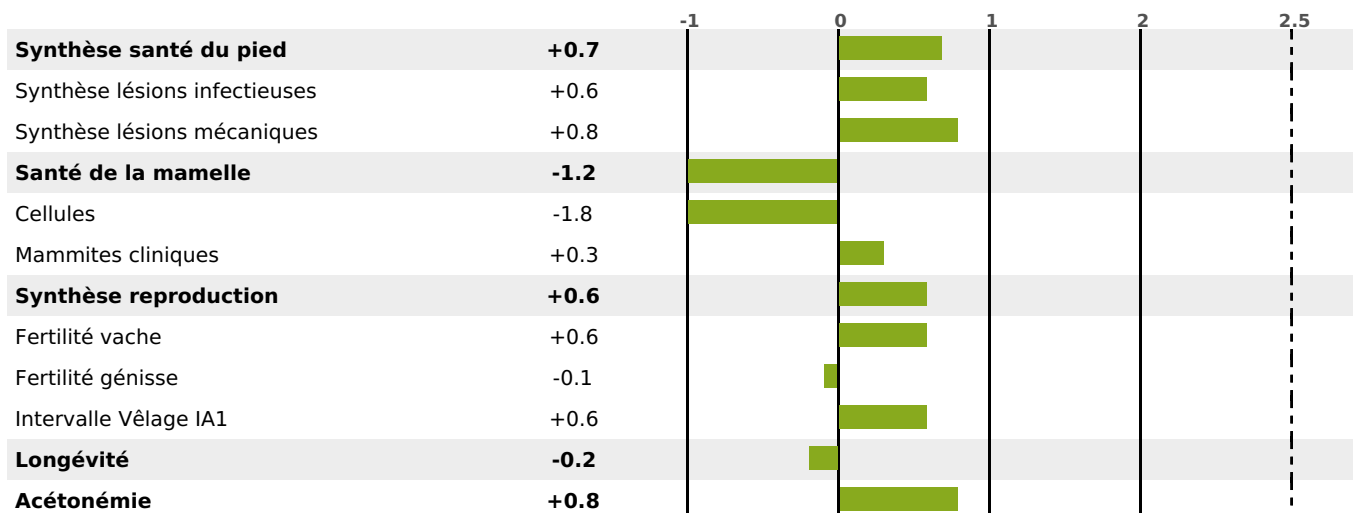

PRODUCTION

Synthèse laitière -8

302 fille(s) - 269 troupeau(x) - **CD 95%**

LAIT	MP	MG	TP	TB	K-CAS	B-CAS
-422	-5	-21	+1.2	-0.6	BB	A2A2

FONCTIONNELS

MILCA : MIF / MTCP : MTF
MTETR : NC

NAI	VEL	VIN	VIV
95	95	95	95

SANTÉ

0.3

NOU
VEAU

188 fille(s) - 167 troupeau(x) - **CD 86**

FR 2528033919 - N° 88394
 NAISSEUR : M FAIVRE C ET M
 MÈRE : HOULETTE
 4-282 8530KG 41,5 34,8