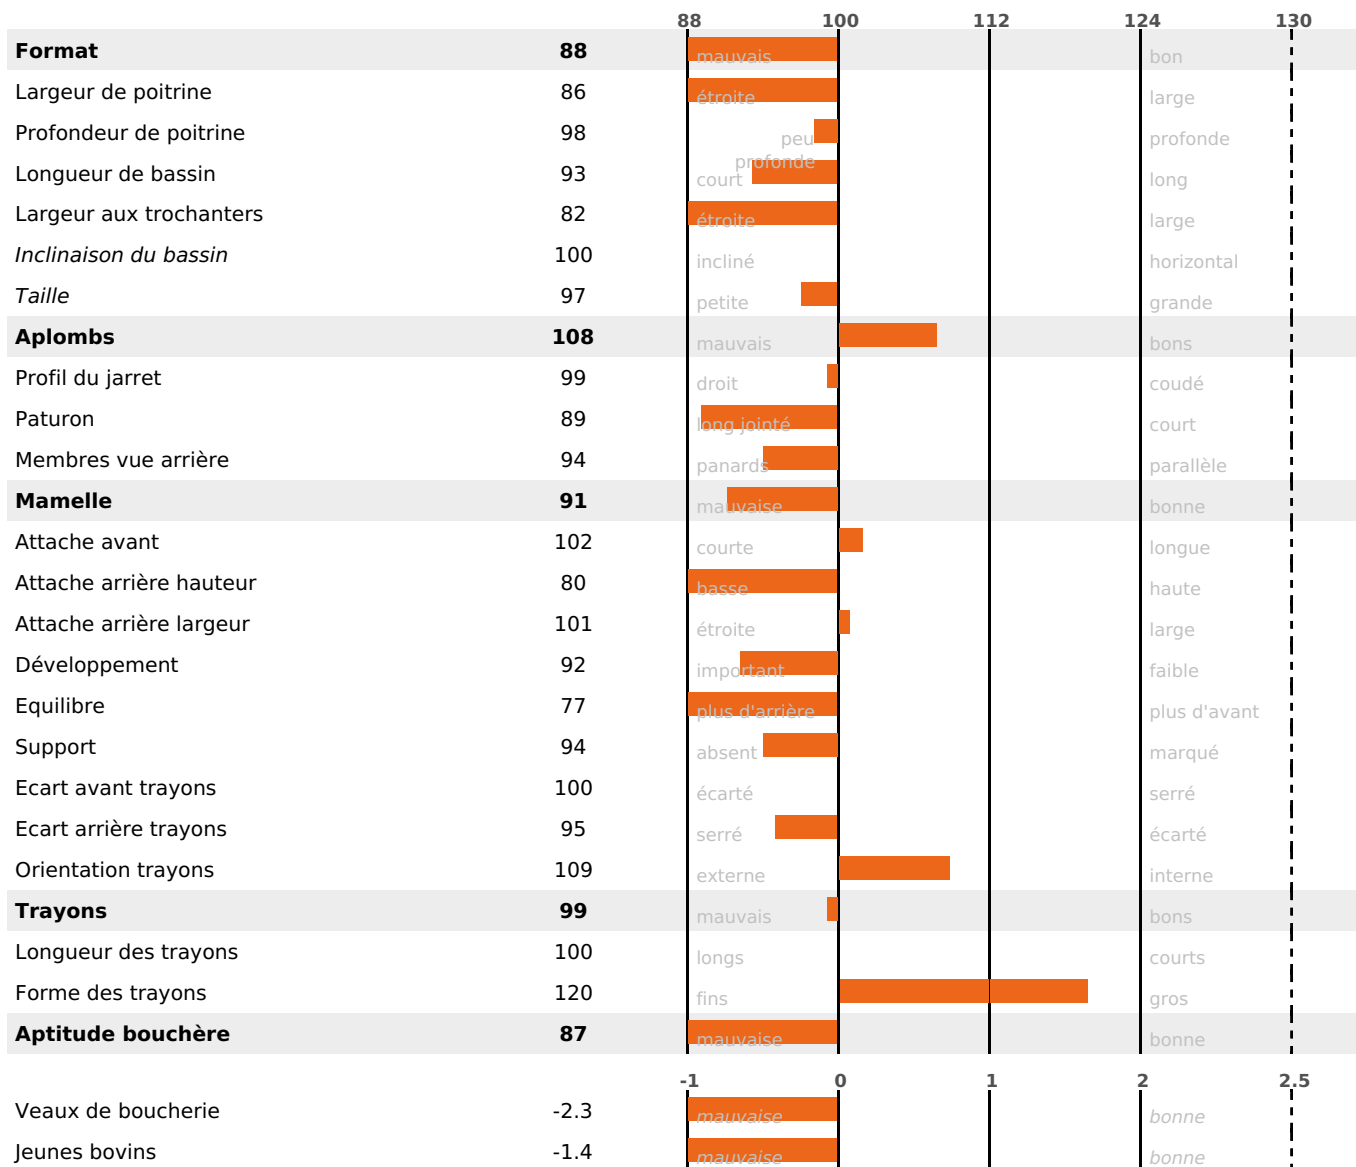

PRODUCTION

Synthèse laitière -8

302 fille(s) - 269 troupeau(x) - **CD 95%**

LAIT	MP	MG	TP	TB	K-CAS	B-CAS
-422	-5	-21	+1.2	-0.6	BB	A2A2

FONCTIONNELS

MILCA : MIF / MTCP : MTF
MTETR : NC

NAI	VEL	VIN	VIV
95	95	95	95

SANTÉ

0.3

NOU
VEAU

188 fille(s) - 167 troupeau(x) - **CD 86**

FR 2528033919 - N° 88394
 NAISSEUR : M FAIVRE C ET M
 MÈRE : HOULETTE
 4-282 8530KG 41,5 34,8