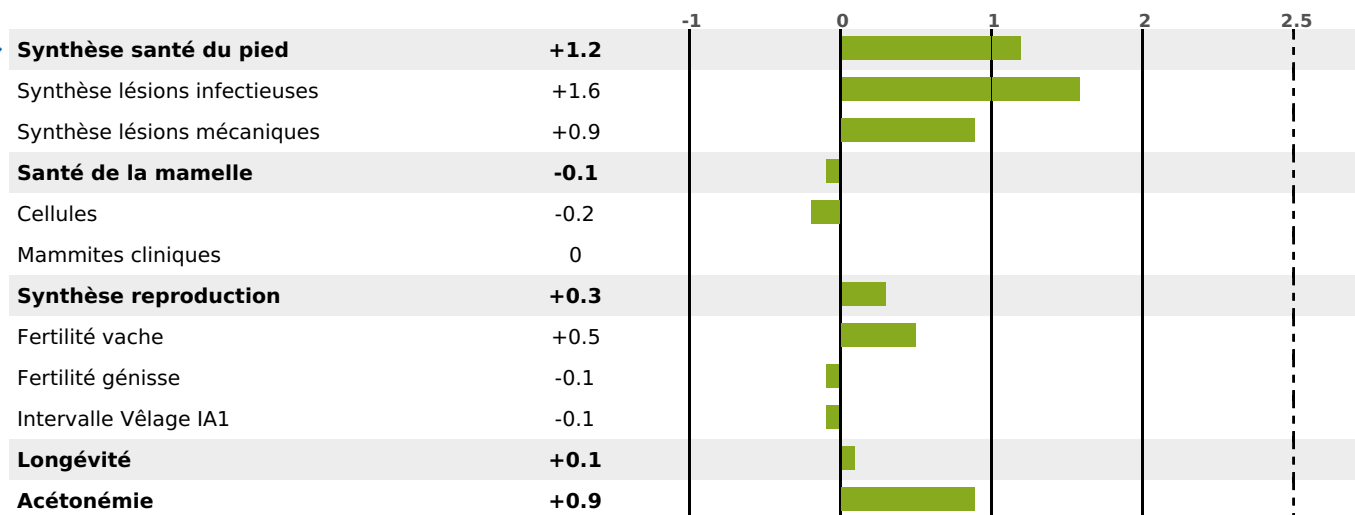

PRODUCTION

Synthèse laitière -6

160 fille(s) - 151 troupeau(x) - **CD 95%**

LAIT	MP	MG	TP	TB	K-CAS	B-CAS
-394	-6	-7	+1.1	+1.1	AB	A1A2

FONCTIONNELS

MILCA : MIF / MTCP : MTF
MTETR : NC

NAI	VEL	VIN	VIV
89	95	94	95

SANTÉ

NOU
VEAU

57 fille(s) - 55 troupeau(x) - **CD 76**

FR 2529357561 - N° 89913
 NAISSEUR : GAEC DU FEURET
 MÈRE : GIGIE
 3-305 8354KG 47,1 36,0