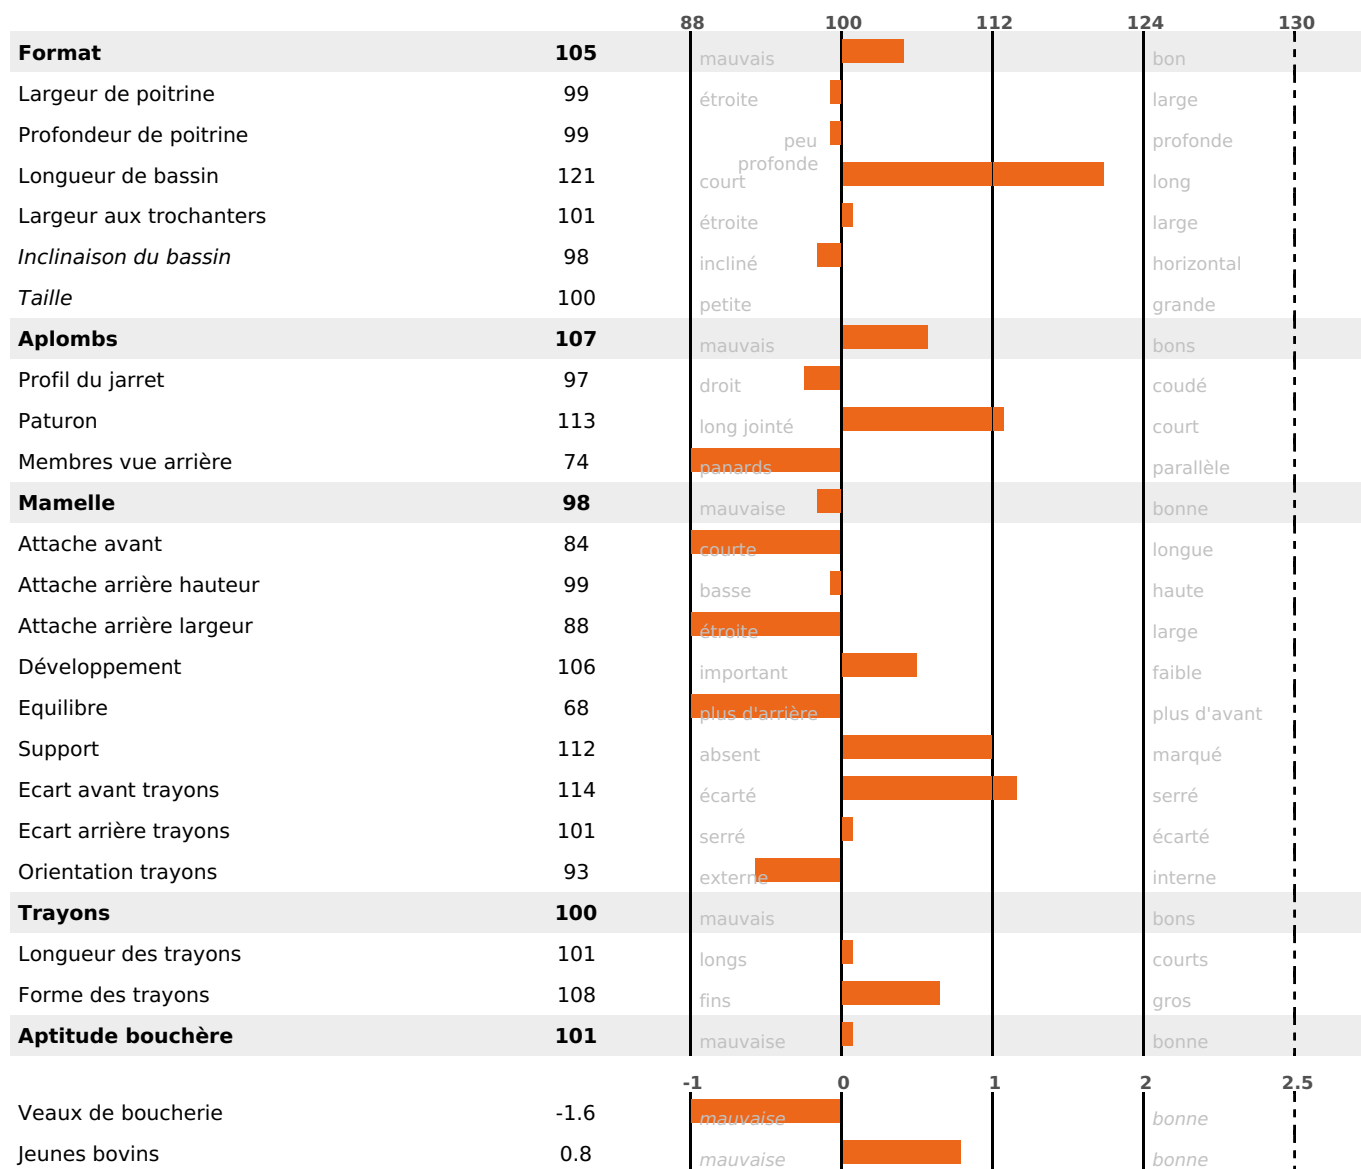

PRODUCTION

Synthèse laitière -6

160 fille(s) - 151 troupeau(x) - **CD 95%**

LAIT	MP	MG	TP	TB	K-CAS	B-CAS
-394	-6	-7	+1.1	+1.1	AB	A1A2

FONCTIONNELS

MILCA : MIF / MTCP : MTF
MTETR : NC

NAI	VEL	VIN	VIV
89	95	94	95

SANTÉ

NOU
VEAU

57 fille(s) - 55 troupeau(x) - **CD 76**

FR 2529357561 - N° 89913
 NAISSEUR : GAEC DU FEURET
 MÈRE : GIGIE
 3-305 8354KG 47,1 36,0