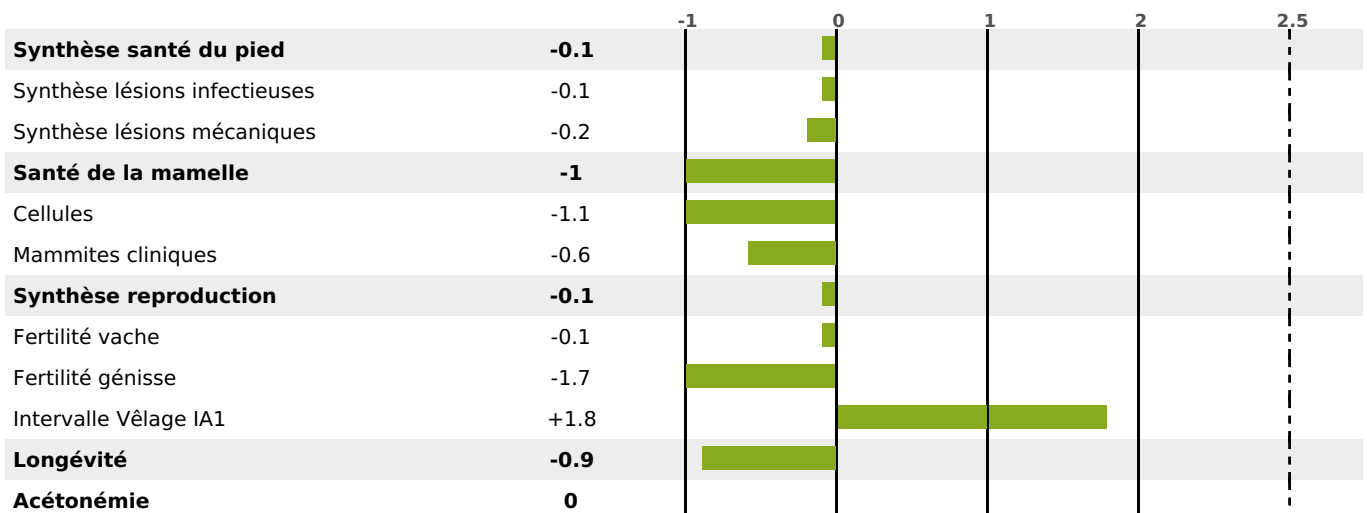

PRODUCTION

Synthèse laitière **-33**

206 fille(s) - 187 troupeau(x) - **CD 95%**

LAIT	MP	MG	TP	TB	K-CAS	B-CAS
-916	-25	-45	+0.8	-1.3	AB	A1A2

FONCTIONNELS

MILCA : MIF / MTCP : MTF
MTETR : NC

NAI	VEL	VIN	VIV
48	95	65	95

SANTÉ

0.0

NOU
VEAU

83 fille(s) - 78 troupeau(x) - CD 79

FR 1535147238 - N° 89149
 NAISSEUR : M ROUQUIER ALAIN
 MÈRE : GRACE
 2-305 8961KG 38,1 36