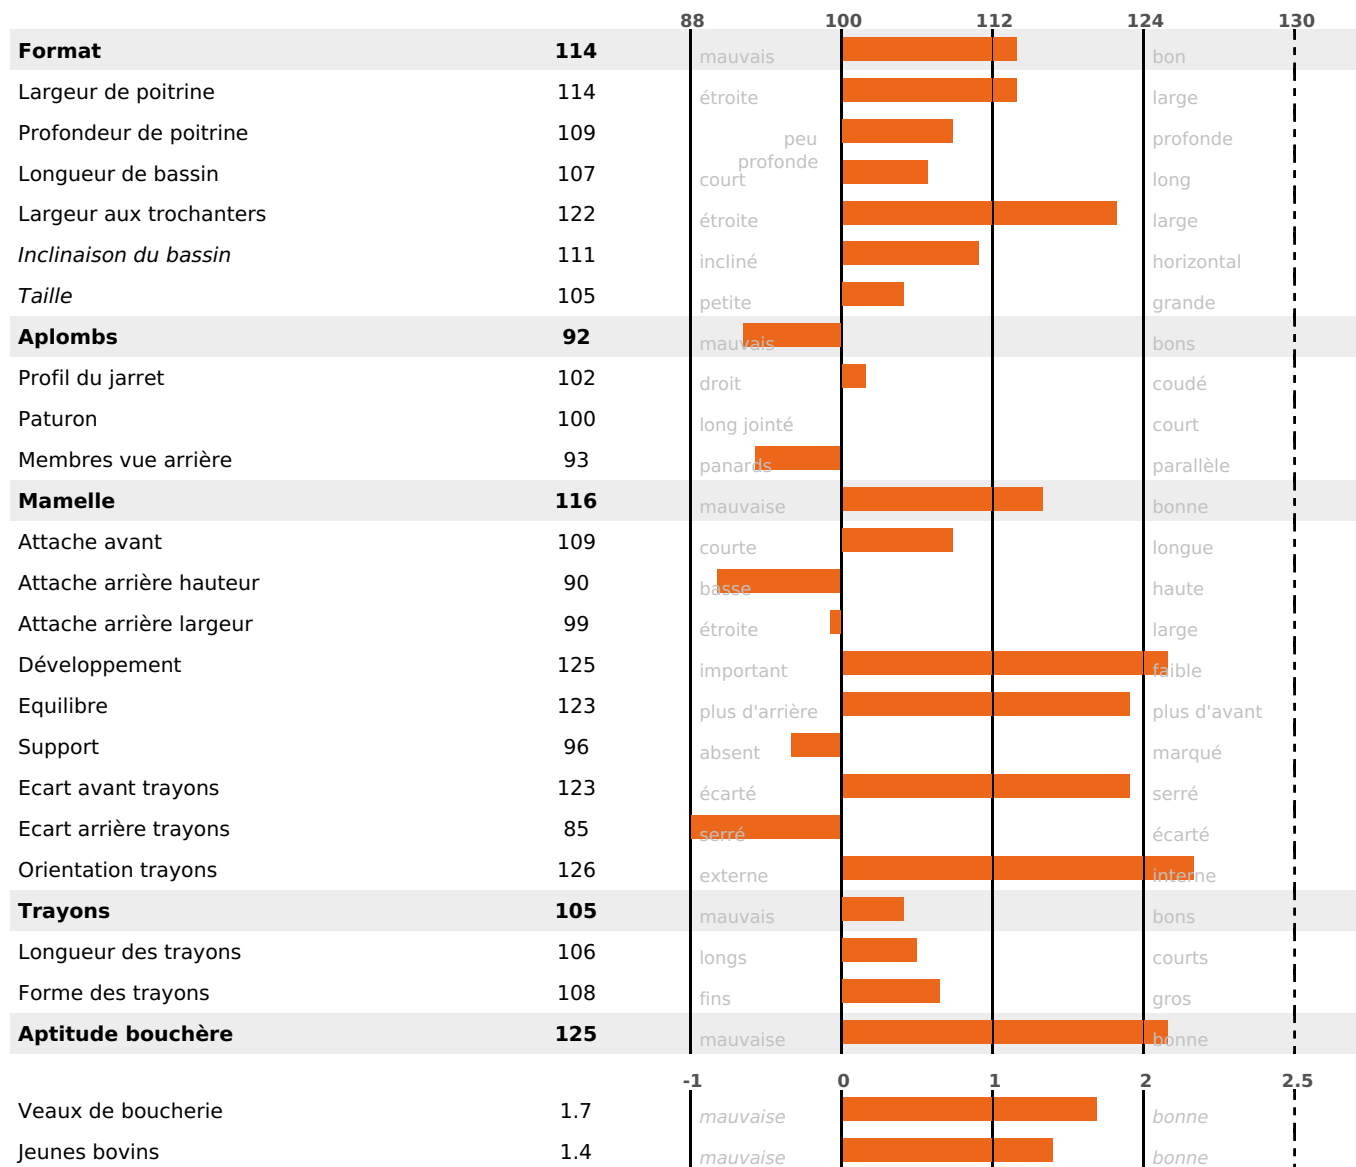

PRODUCTION

Synthèse laitière **-33**

206 fille(s) - 187 troupeau(x) - **CD 95%**

LAIT	MP	MG	TP	TB	K-CAS	B-CAS
-916	-25	-45	+0.8	-1.3	AB	A1A2

FONCTIONNELS

MILCA : MIF / MTCP : MTF
MTETR : NC

NAI	VEL	VIN	VIV
48	95	65	95

SANTÉ

0.0

NOU
VEAU

83 fille(s) - 78 troupeau(x) - CD 79

FR 1535147238 - N° 89149
 NAISSEUR : M ROUQUIER ALAIN
 MÈRE : GRACE
 2-305 8961KG 38,1 36