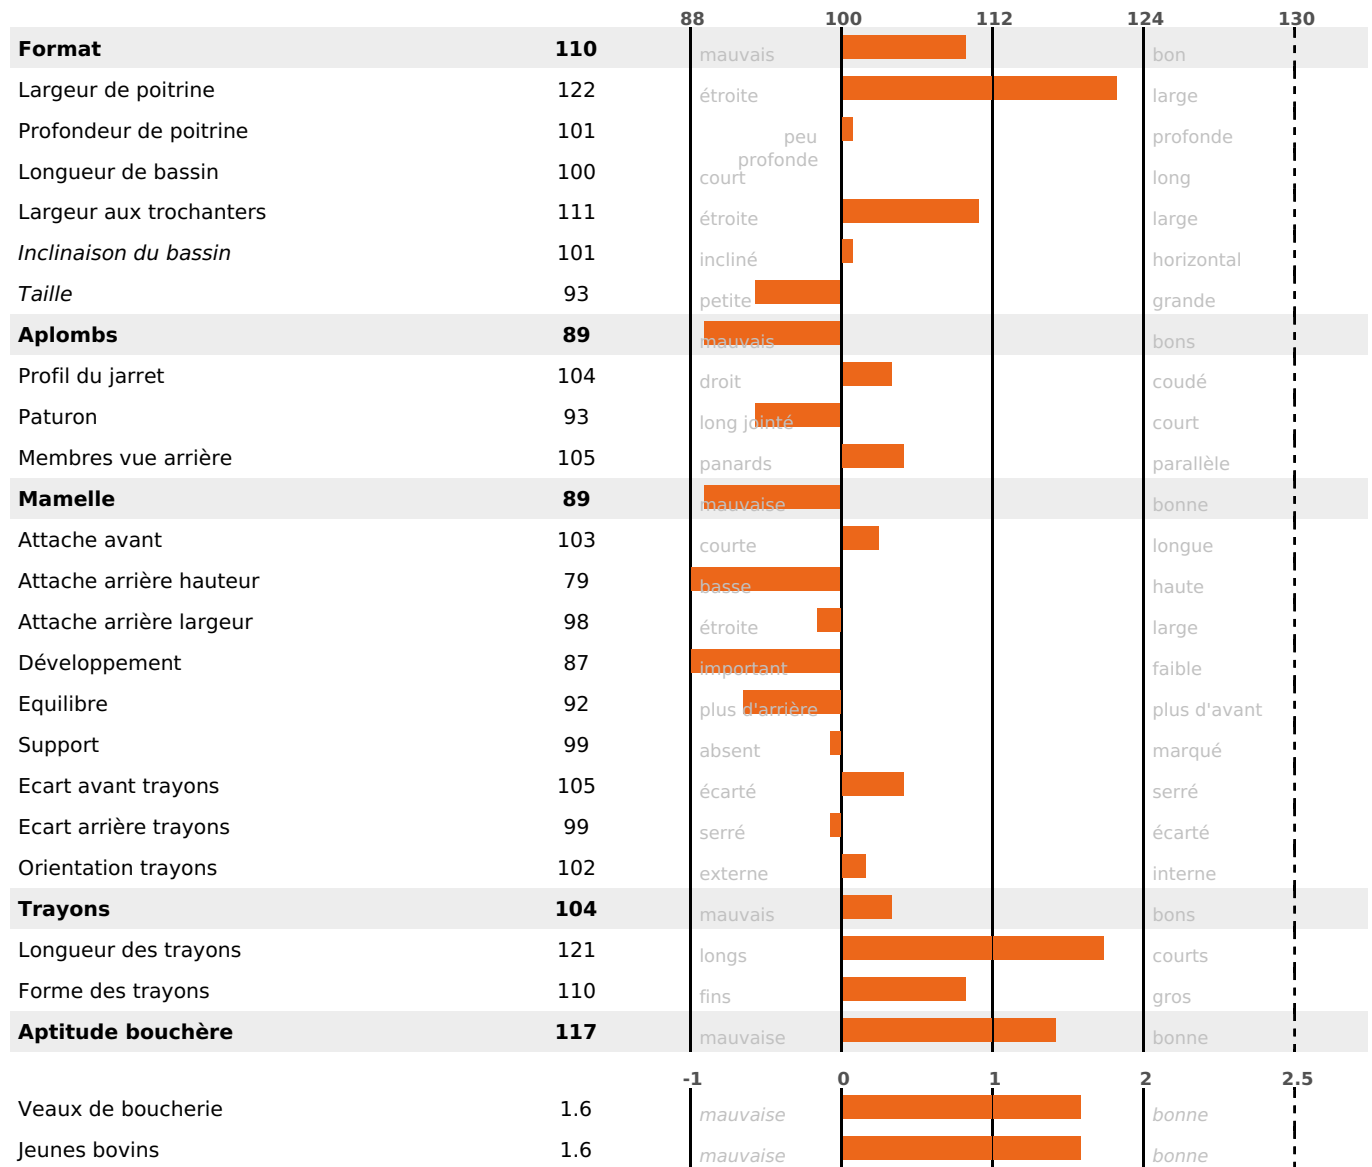

PRODUCTION

Synthèse laitière **+12**

625 fille(s) - 510 troupeau(x) - **CD 95%**

LAIT	MP	MG	TP	TB	K-CAS	B-CAS
-79	+5	+21	+1	+3.4	AB	A1A2

FONCTIONNELS

MILCA : MIF / MTCP : MTC
MTETR : NC

NAI	VEL	VIN	VIV
95	95	95	95

SANTÉ

-2.6

NOU
VEAU

292 fille(s) - 243 troupeau(x) - **CD 90**

FR 7402597314 - N° 89934

NAISSEUR : M HURLIN JOEL

MÈRE : ILLUSION

2-305 10938KG 37,6 33,3